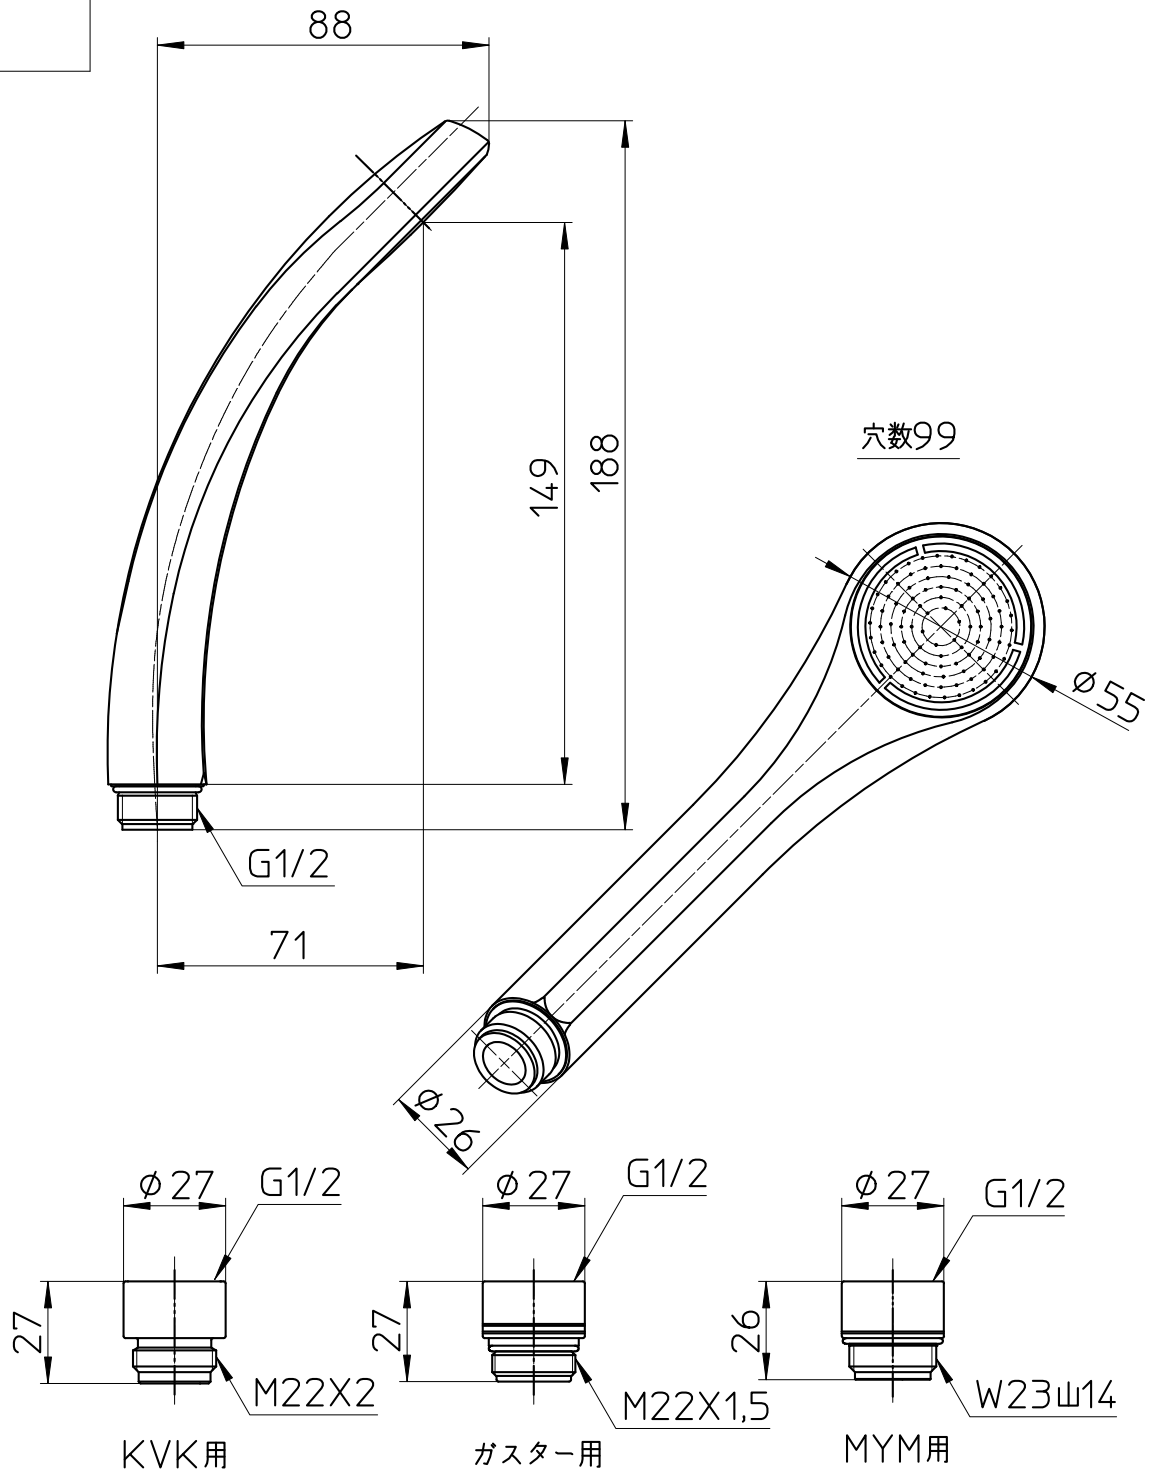

図番

製品番号	色
S321-81XA-CC1	クリア
S321-81XA-CB6	スケルトンブルー
S321-81XA-CP6	スケルトンピンク
S321-81XA-CYG6	スケルトンイエローグリーン
S321-81XA-MW2	ホワイト

備考

品名	節水シャワーヘッド	尺度	承認	検図	製図	設計	第三角法 
品番	S321-81XA-色	1:2	21・9・1	21・9・1	21・9・1	12・3・12	SANEI 株式会社