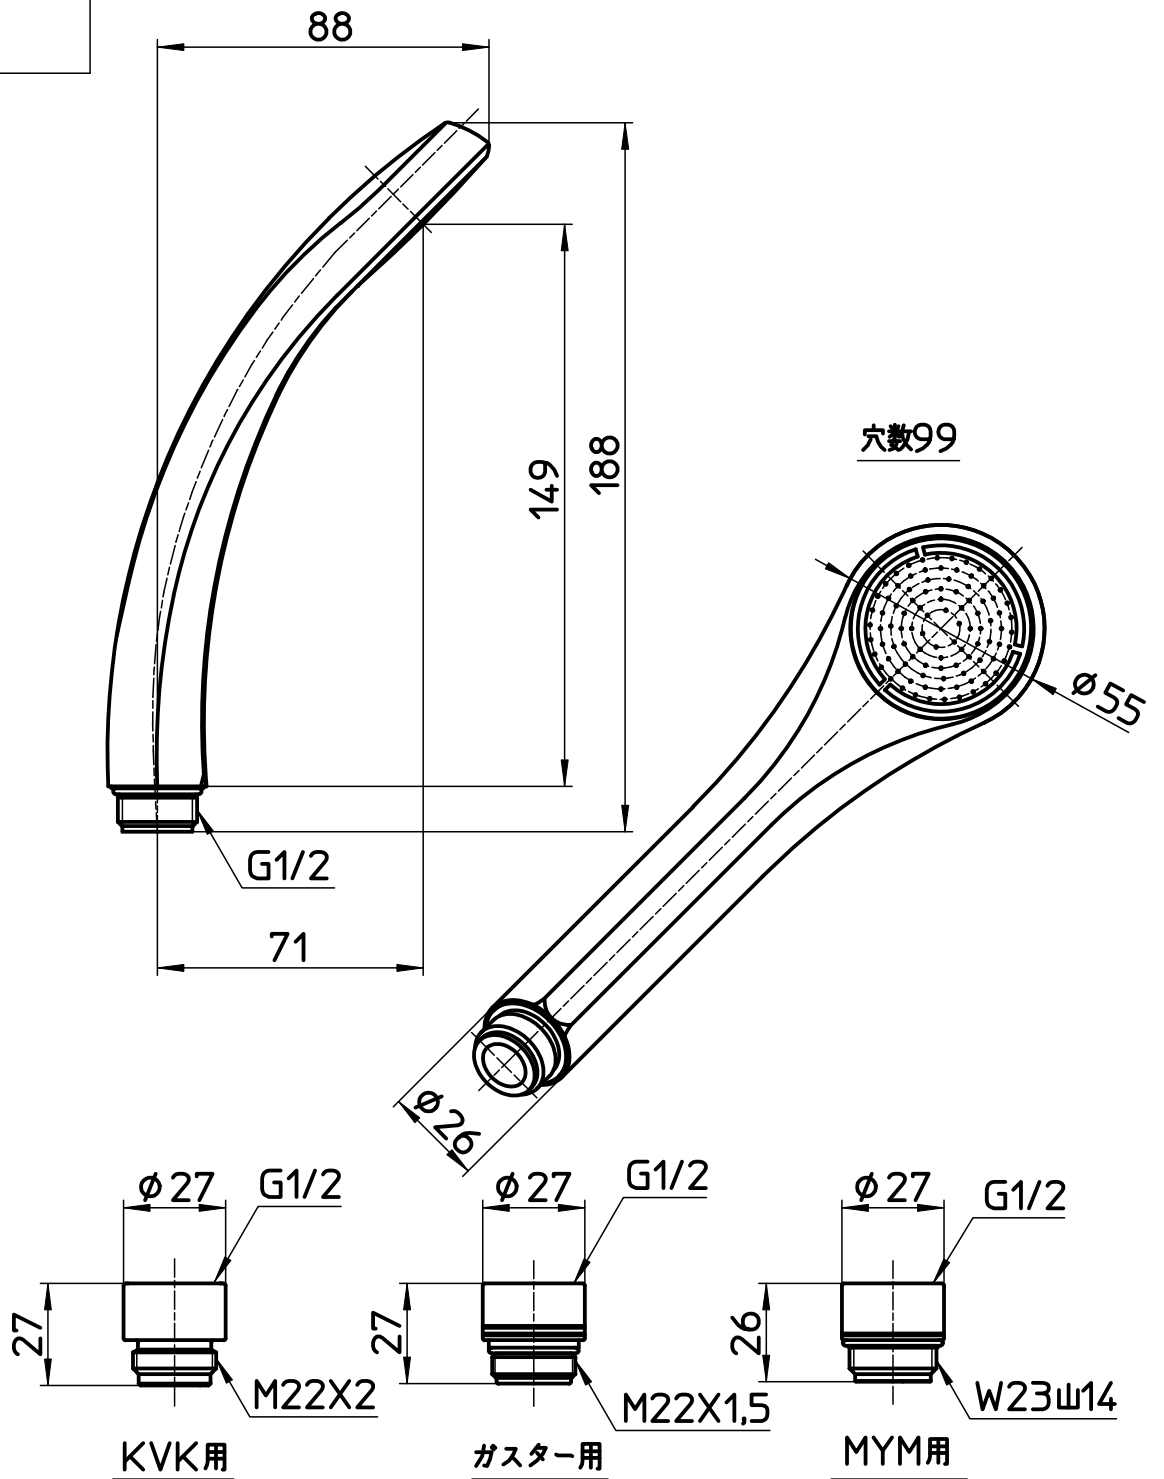

図番

備考

品名	節水シャワーヘッド	尺度	承認	検図	製図	設計	第三角法
品番	S321-81XA-MW2	1 : 2	22・11・15	22・11・15	22・11・15	12・3・12	SANEI 株式会社