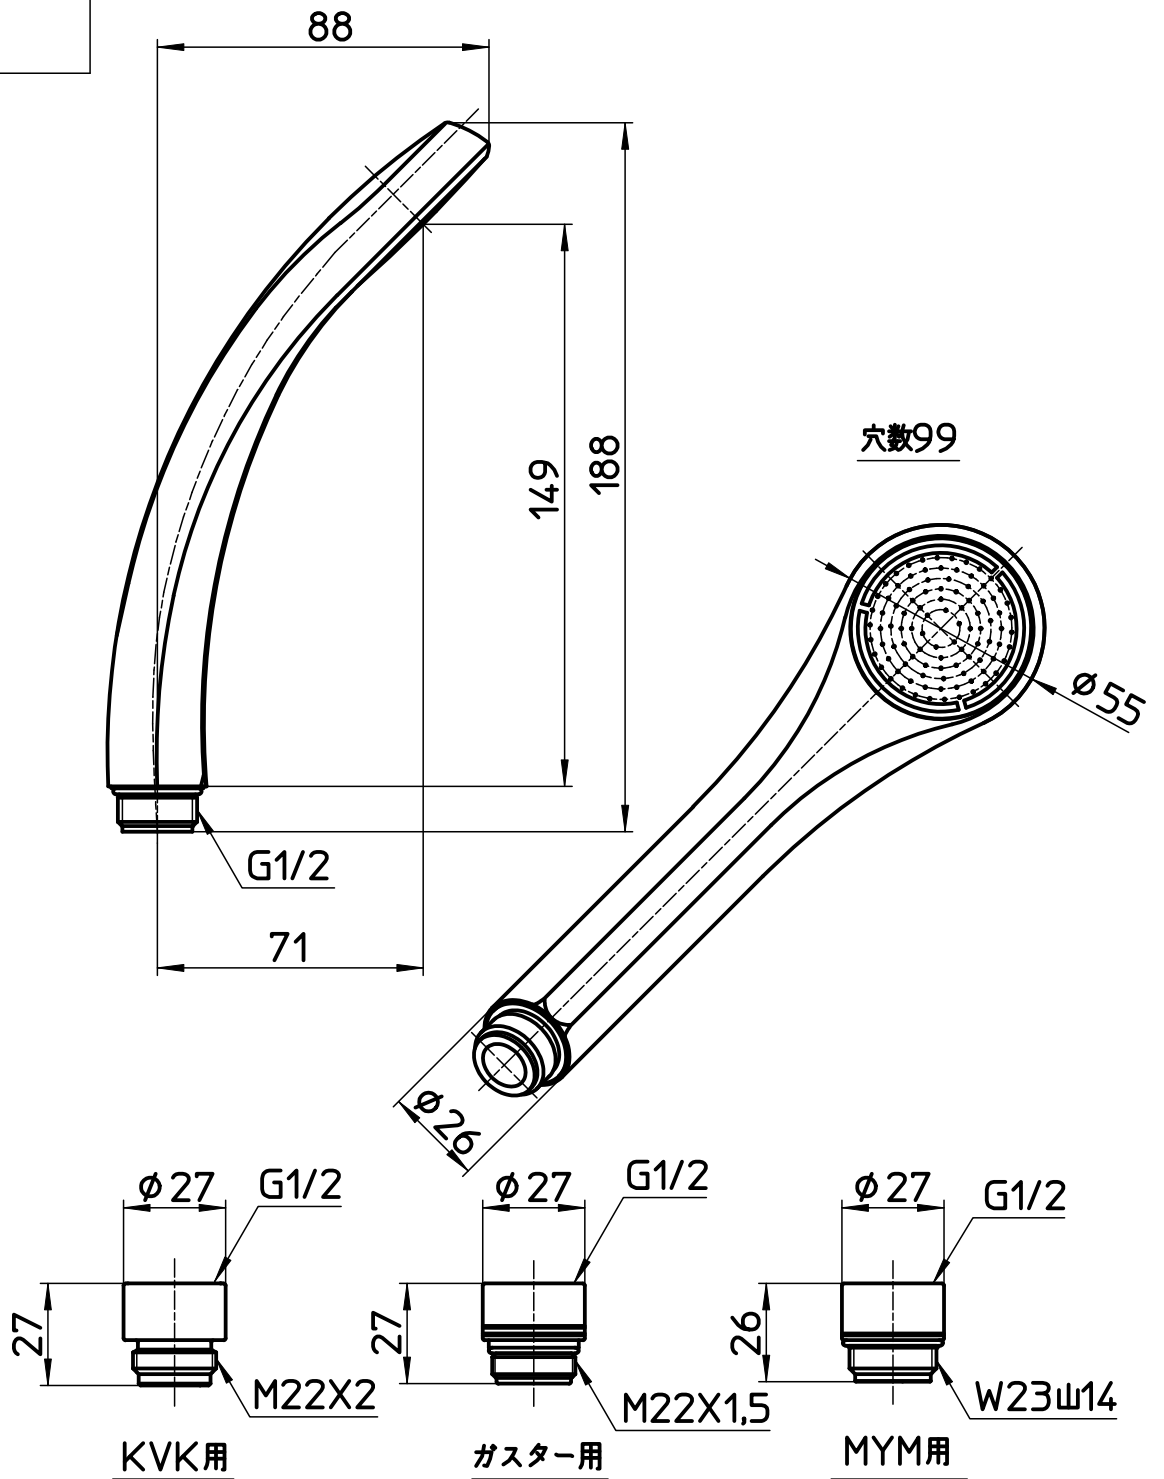

図番

備考

品名	低水圧用シャワーヘッド	尺度	承認	検図	製図	設計	第三角法
品番	S321B-81XA-MW2	1:2	19・8・2	19・8・2	19・8・2	19・8・2	SANEI 株式会社