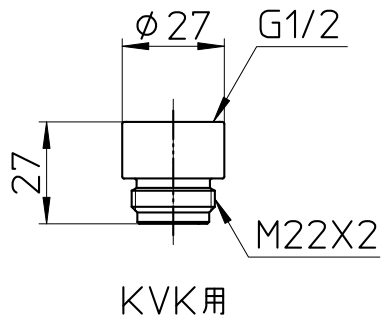

図番

品番	色
S323-81XA-MW2	マットホワイト
S323-81XA-CB6	スケルトンブルー
S323-81XA-CC1	クリア
S323-81XA-CP6	スケルトンピンク
S323-81XA-CYG6	スケルトン イエローグリーン

シャワ穴数 87

備考

品名	節水ストップシャワーヘッド	尺度	承認	検図	製図	設計	第三角法
品番	S323-81XA-色	1:2	21・9・1	21・9・1	21・9・1	09・6・22	SANEI 株式会社