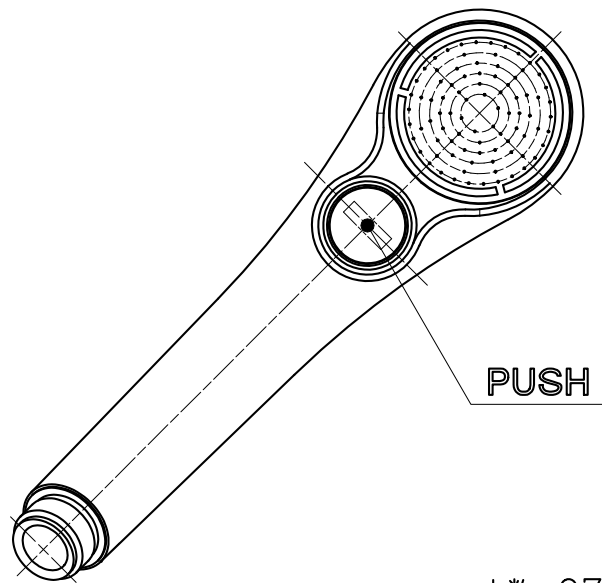

図番

品番	色
S323-81XA-MW2	マットホワイト
S323-81XA-CB6	スケルトンブルー
S323-81XA-CC1	クリア
S323-81XA-CP6	スケルトンピンク
S323-81XA-CYG6	スケルトン イエローグリーン

シャワ穴数 87

備考

品名	節水ストップシャワーヘッド	尺度	承認	検図	製図	設計	第三角法
品番	S323-81XA-色	1:2	21・9・1	21・9・1	21・9・1	09・6・22	SANEI 株式会社