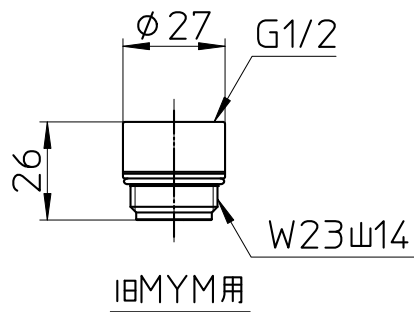

図番

品番	色
S323-81XA-MW2	マットホワイト
S323-81XA-CB6	スケルトンブルー
S323-81XA-CC1	クリア
S323-81XA-CP6	スケルトンピンク
S323-81XA-CYG6	スケルトン イエローグリーン

シャワ穴数 87

備考

品名	節水ストップシャワーヘッド	尺度	承認	検図	製図	設計	第三角法
品番	S323-81XA-色	1:2	21・9・1	21・9・1	21・9・1	09・6・22	SANEI 株式会社