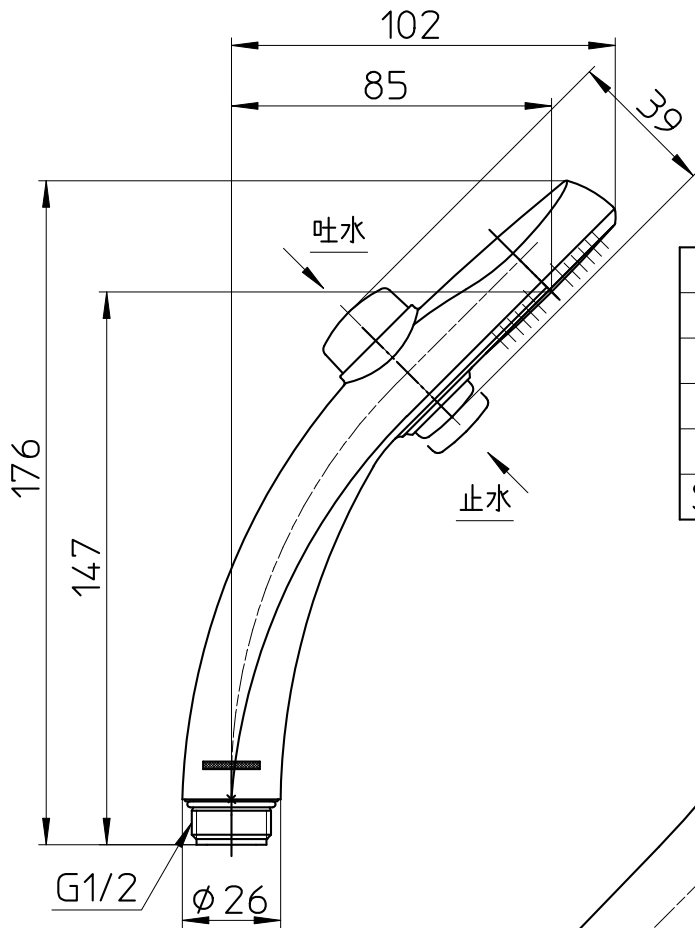

図番

品番	色
S323-81XA-MW2	マットホワイト
S323-81XA-CB6	スケルトンブルー
S323-81XA-CC1	クリア
S323-81XA-CP6	スケルトンピンク
S323-81XA-CYG6	スケルトン イエローグリーン

シャワ穴数 87

備考

品名	節水ストップシャワーヘッド	尺度	承認	検図	製図	設計	第三角法
品番	S323-81XA-色	1:2	21・9・1	21・9・1	21・9・1	09・6・22	SANEI 株式会社