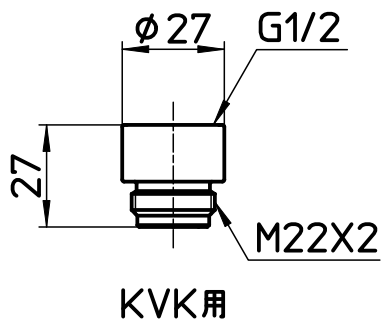

図番

品番	色
S323-81XA-MW2	マットホワイト
S323-81XA-CC1	クリア

シャワ穴数 87

KVK用

IEMYM用

備考

品名	節水ストップシャワーヘッド	尺度	承認	検図	製図	設計	第三角法
品番	S323-81XA-(色)	1:2	22・11・15	22・11・15	22・11・15	09・6・22	☉
							SANEI 株式会社