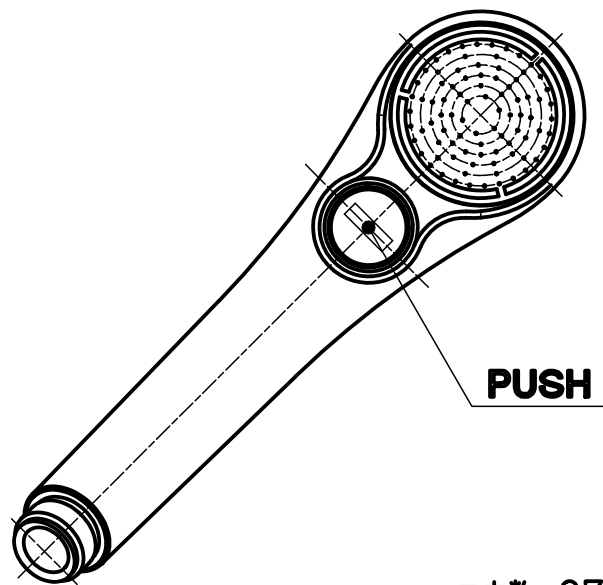

図番

品番	色
S323-81XA-MW2	マットホワイト
S323-81XA-CC1	クリア

シャワ穴数 87

KVK用

IEMYM用

備考

品名	節水ストップシャワーヘッド	尺度	承認	検図	製図	設計	第三角法
品番	S323-81XA-(色)	1:2	22・11・15	22・11・15	22・11・15	09・6・22	☉
							SANEI 株式会社