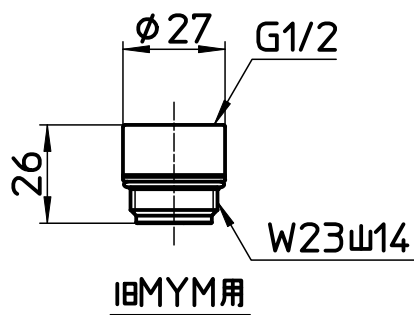

図番

品番	色
S323-81XA-MW2	マットホワイト
S323-81XA-CC1	クリア

シャワ穴数 87

KVK用

IEMYM用

備考

品名	節水ストップシャワーヘッド	尺度	承認	検図	製図	設計	第三角法
品番	S323-81XA-(色)	1:2	22・11・15	22・11・15	22・11・15	09・6・22	☉
							SANEI 株式会社