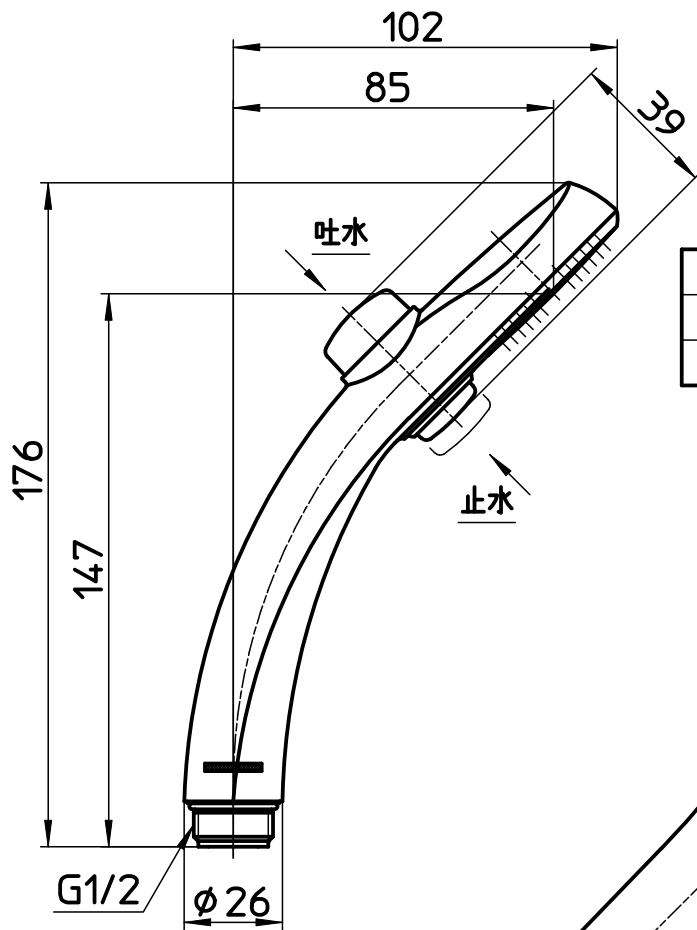

図番

品番	色
S323-81XA-MW2	マットホワイト
S323-81XA-CC1	クリア

シャワ穴数 87

KVK用

IEMYM用

備考

品名	節水ストップシャワーヘッド	尺度	承認	検図	製図	設計	第三角法
品番	S323-81XA-(色)	1:2	22・11・15	22・11・15	22・11・15	09・6・22	☉
							SANEI 株式会社