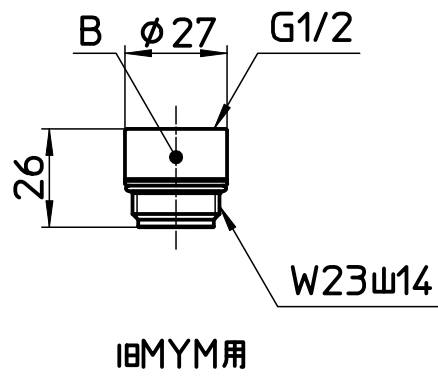

図番

備考

| | | | | | | | |
|----|-------------------|-----|----------|---------|----------|--------|------------|
| 品名 | 節水ストップ シャワーヘッド | 尺度 | 承認 | 検図 | 製図 | 設計 | 第三角法 |
| 品番 | S3230-80XA-MW2 | 1:2 | 21・12・14 | 21・12・3 | 21・11・30 | 13・1・8 | SANEI 株式会社 |