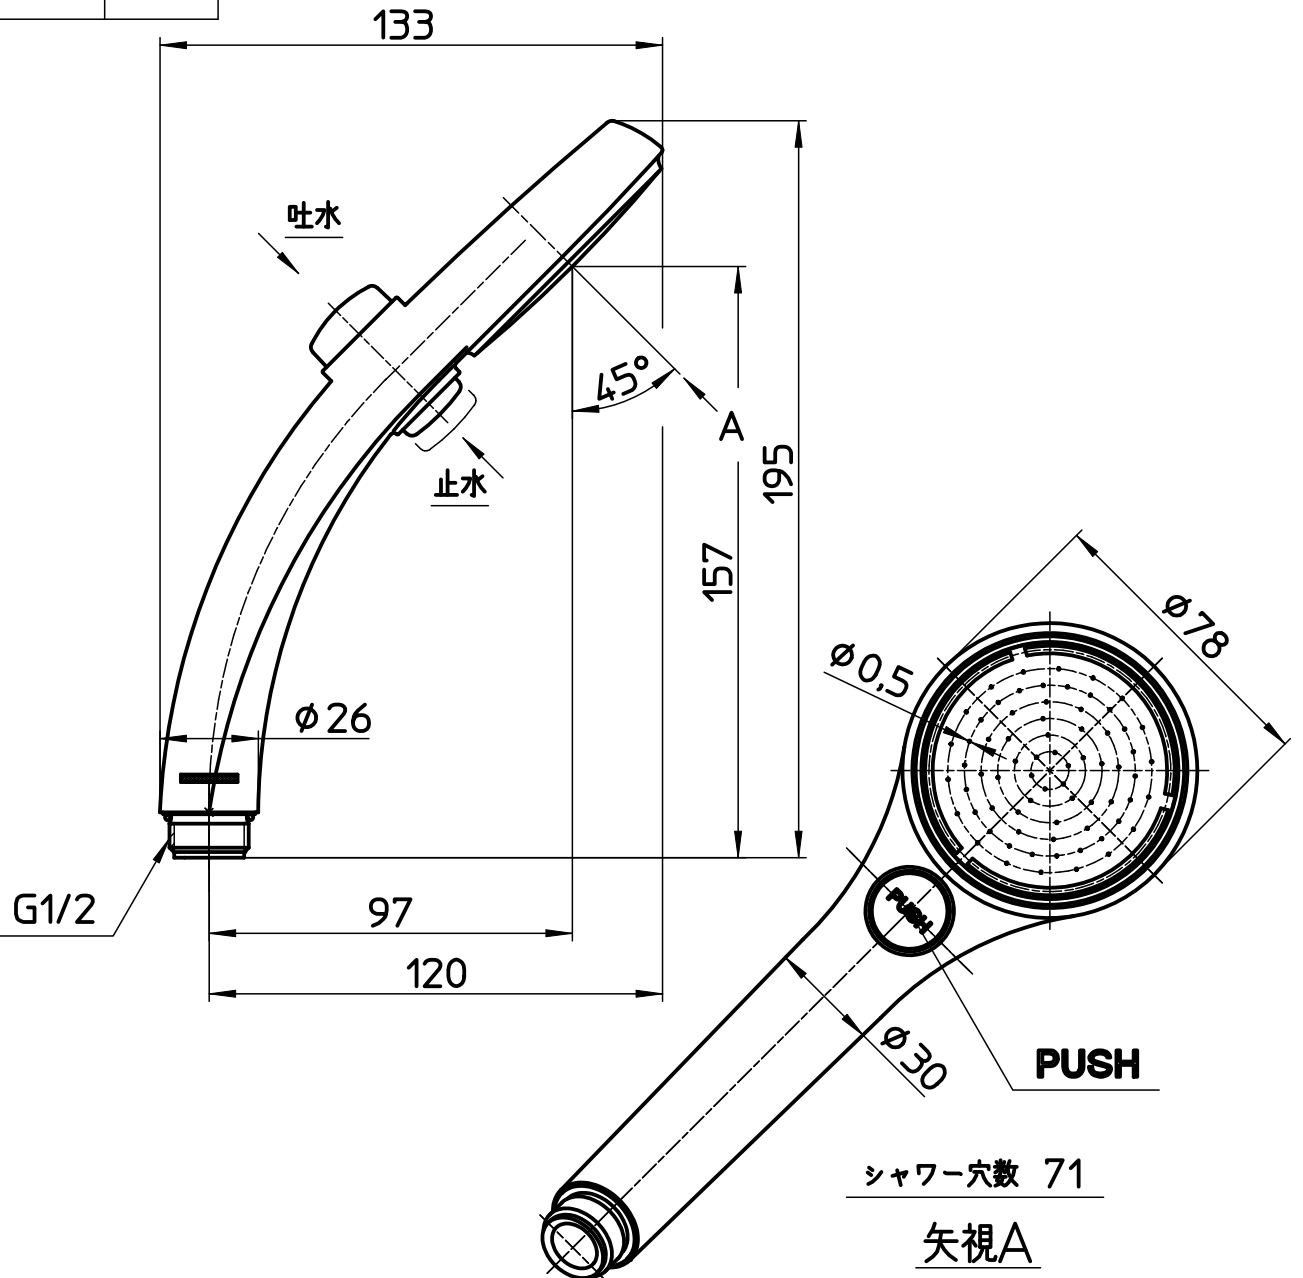

図番

備考

| | | | | | | | |
|----|-------------------|-----|----------|---------|----------|--------|------------|
| 品名 | 節水ストップ シャワーヘッド | 尺度 | 承認 | 検図 | 製図 | 設計 | 第三角法 |
| 品番 | S3230-80XA-MW2 | 1:2 | 21・12・14 | 21・12・3 | 21・11・30 | 13・1・8 | SANEI 株式会社 |