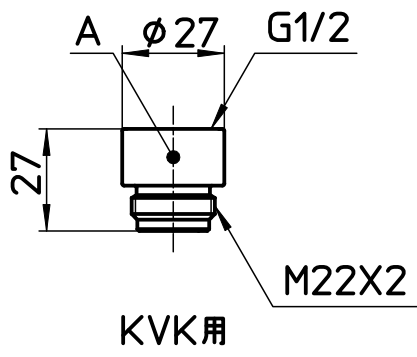

図番

備考

| | | | | | | | |
|----|-------------------|-----|----------|---------|----------|--------|------------|
| 品名 | 節水ストップ シャワーヘッド | 尺度 | 承認 | 検図 | 製図 | 設計 | 第三角法 |
| 品番 | S3230-80XA-MW2 | 1:2 | 21・12・14 | 21・12・3 | 21・11・30 | 13・1・8 | SANEI 株式会社 |