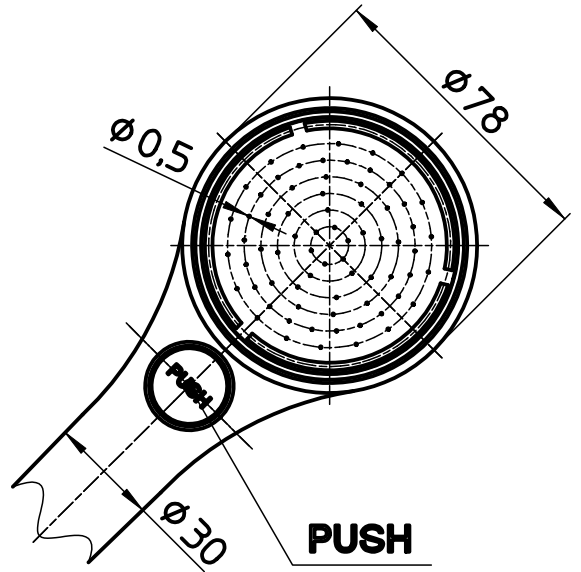

図番

シャワー穴数 71

矢視A

TOTO小口径用

TOTO大口径用

KVK用

備考

品名	節水ストップ シャワーセット	尺度	承認	検図	製図	設計	第三角法
品番	S3230-CTA-MW2	1:2	21・12・14	21・12・3	21・11・30	16・9・13	SANEI 株式会社