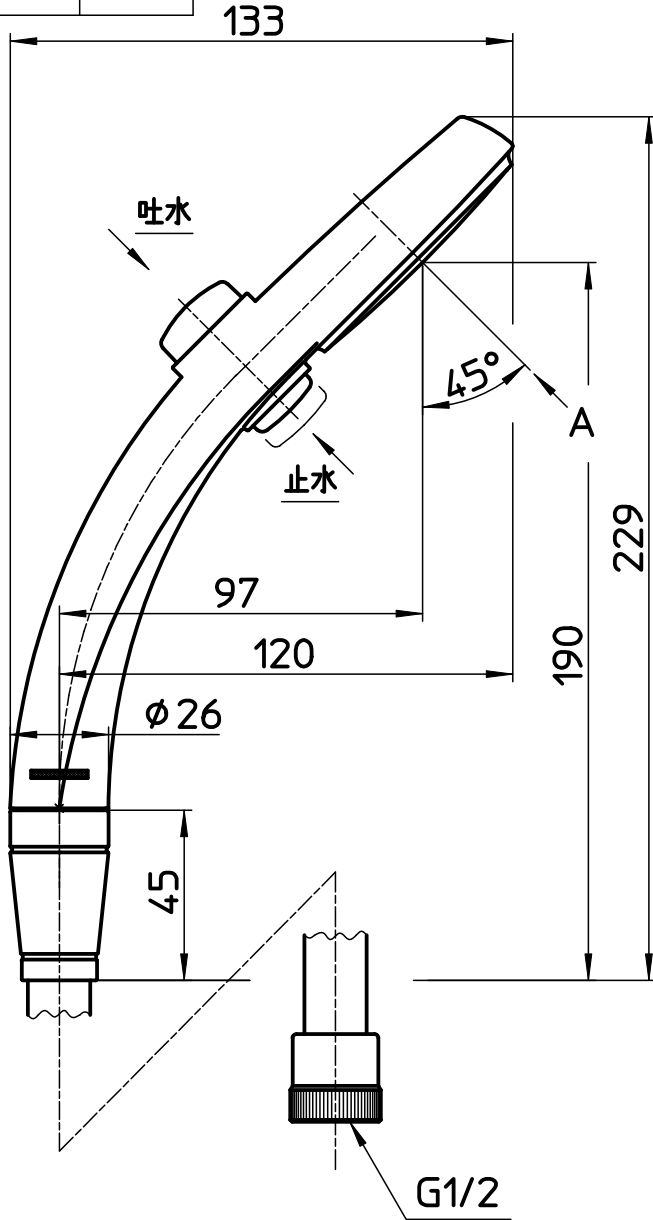

図番

シャワー穴数 71

矢視A

TOTO小口径用

TOTO大口径用

KVK用

備考

品名	節水ストップ シャワーセット	尺度	承認	検図	製図	設計	第三角法
品番	S3230-CTA-MW2	1:2	21・12・14	21・12・3	21・11・30	16・9・13	SANEI 株式会社