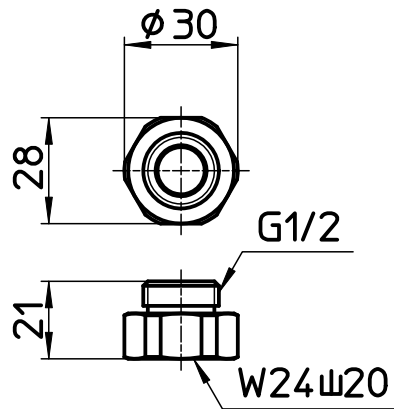

図番

シャワー穴数 71

矢視A

TOTO小口径用

TOTO大口径用

KVK用

備考

品名	節水ストップ シャワーセット	尺度	承認	検図	製図	設計	第三角法
品番	S3230-CTA-MW2	1:2	21・12・14	21・12・3	21・11・30	16・9・13	SANEI 株式会社