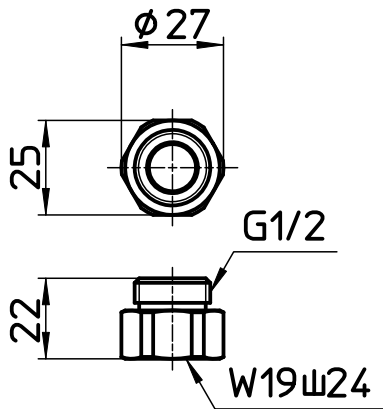

図番

シャワー穴数 71

矢視A

TOTO小口径用

TOTO大口径用

KVK用

備考

品名	節水ストップ シャワーセット	尺度	承認	検図	製図	設計	第三角法
品番	S3230-CTA-MW2	1:2	21・12・14	21・12・3	21・11・30	16・9・13	SANEI 株式会社