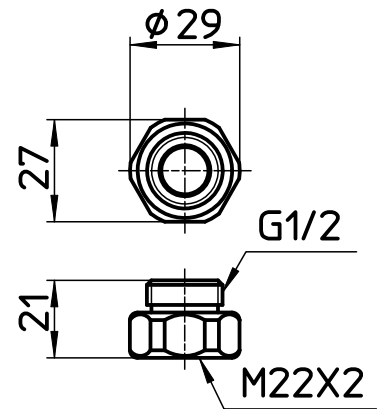

図番

シャワー穴数 71

矢視A

TOTO小口径用

TOTO大口径用

KVK用

備考

品名	節水ストップ シャワーセット	尺度	承認	検図	製図	設計	第三角法
品番	S3230-CTA-MW2	1:2	21・12・14	21・12・3	21・11・30	16・9・13	SANEI 株式会社