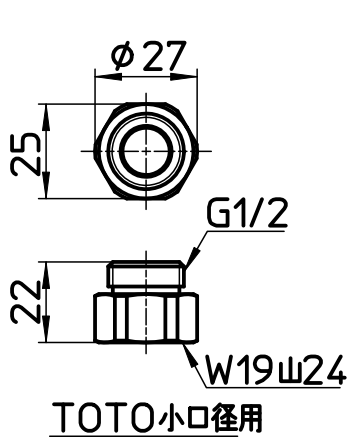

図番

備考

品名	ボディケアストップ シャワーセット	尺度	承認	検図	製図	設計	第三角法
品番	S3235-CTA-MW2	1:2	20・2・14	20・2・14	20・2・12	12・2・8	SANEI 株式会社