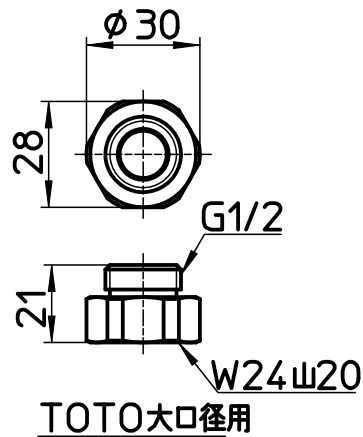

図番

備考

品名	ボディケアストップ シャワーセット	尺度	承認	検図	製図	設計	第三角法
品番	S3235-CTA-MW2	1:2	20・2・14	20・2・14	20・2・12	12・2・8	SANEI 株式会社