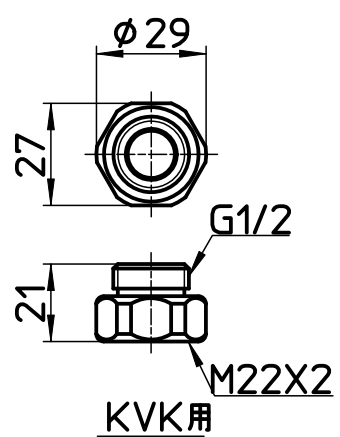

図番

備考

品名	ボディケアストップ シャワーセット	尺度	承認	検図	製図	設計	第三角法
品番	S3235-CTA-MW2	1:2	20・2・14	20・2・14	20・2・12	12・2・8	SANEI 株式会社