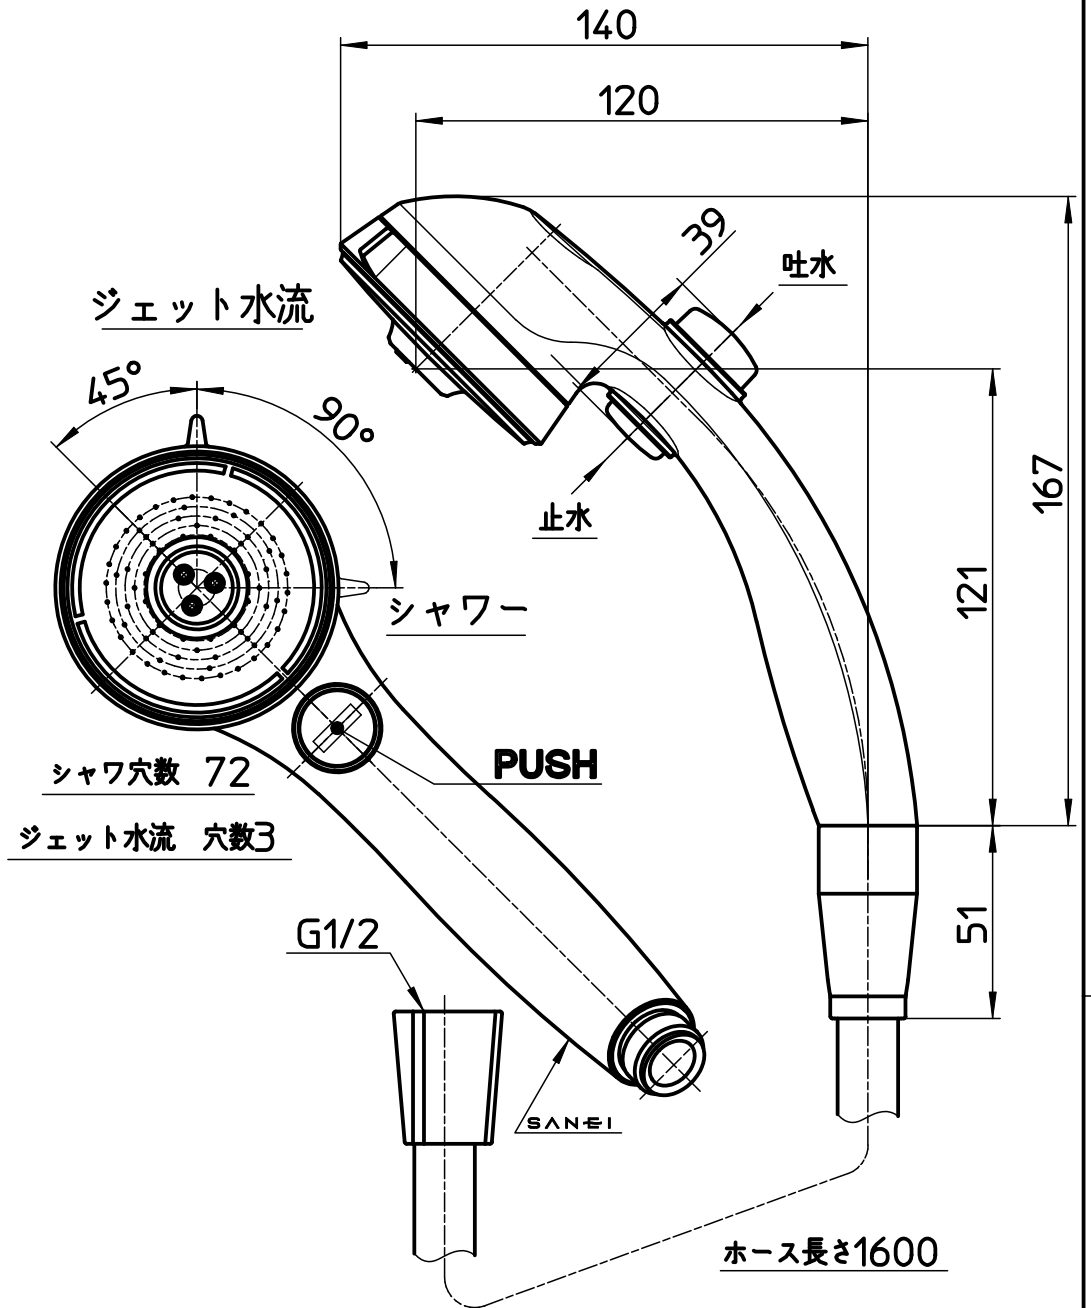

図番

備考

品名	ボディケアストップ シャワーセット	尺度	承認	検図	製図	設計	第三角法
品番	S3235-CTA-MW2	1:2	20・2・14	20・2・14	20・2・12	12・2・8	SANEI 株式会社