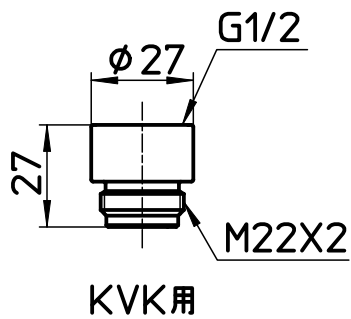

図番

備考

品名	低水圧用 ストップシャワーヘッド	尺度	承認	検図	製図	設計	第三角法
品番	S323B-81XA-MW2	1:2	14・3・7	14・3・7	14・3・7	10・5・18	SANEI 株式会社