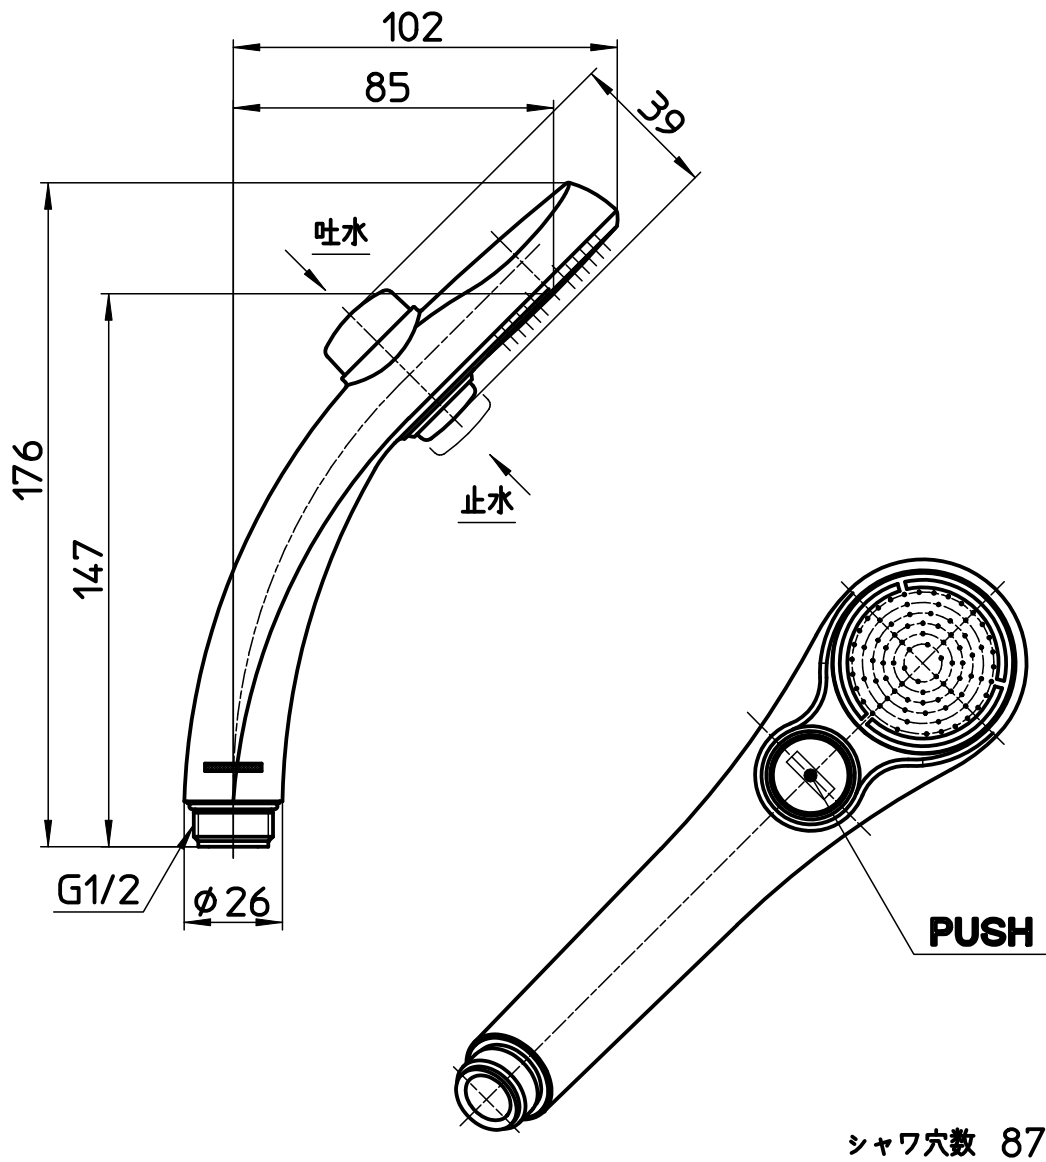

図番

備考

品名	低水圧用 ストップシャワーヘッド	尺度	承認	検図	製図	設計	第三角法
品番	S323B-81XA-MW2	1:2	14・3・7	14・3・7	14・3・7	10・5・18	SANEI 株式会社