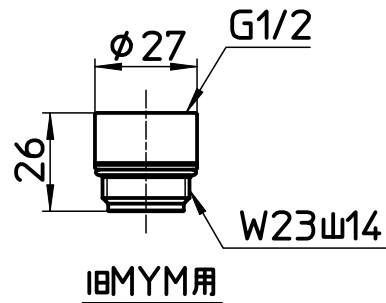

図番

備考

品名	低水圧用 ストップシャワーヘッド	尺度	承認	検図	製図	設計	第三角法
品番	S323B-81XA-MW2	1:2	14・3・7	14・3・7	14・3・7	10・5・18	SANEI 株式会社