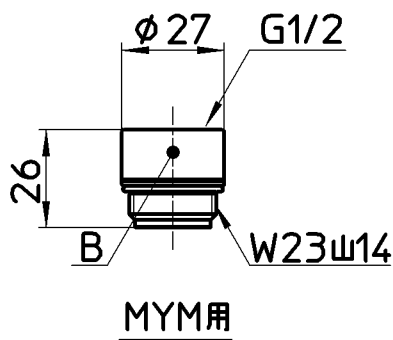

図番

備考

品名	フラットシャワーヘッド (節水)	尺度	承認	検図	製図	設計	第三角法
品番	S324-80XA-MW2	1:2	21・5・26	21・5・26	21・5・25	17・4・3	 SANEI 株式会社