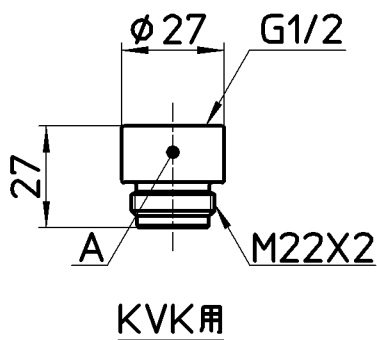

図番

備考

品名	フラットシャワーヘッド (節水)	尺度	承認	検図	製図	設計	第三角法
品番	S324-80XA-MW2	1:2	21・5・26	21・5・26	21・5・25	17・4・3	 SANEI 株式会社