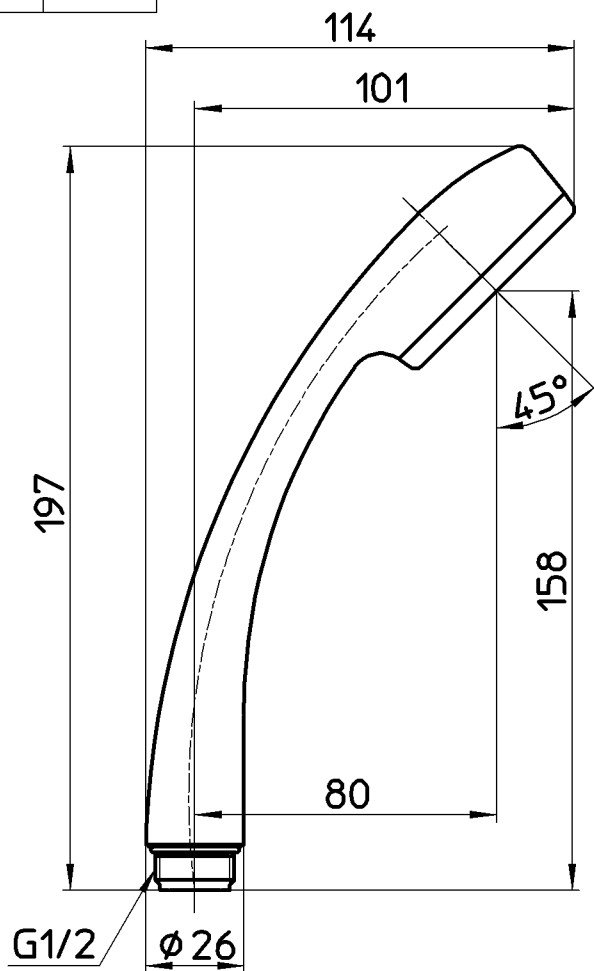

図番

備考

品名	フラットシャワーヘッド (節水)	尺度	承認	検図	製図	設計	第三角法
品番	S324-80XA-MW2	1:2	21・5・26	21・5・26	21・5・25	17・4・3	 SANEI 株式会社