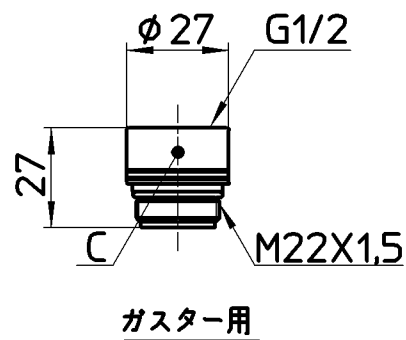

図番

備考

品名	フラットシャワーヘッド (節水)	尺度	承認	検図	製図	設計	第三角法
品番	S324-80XA-MW2	1:2	21・5・26	21・5・26	21・5・25	17・4・3	 SANEI 株式会社