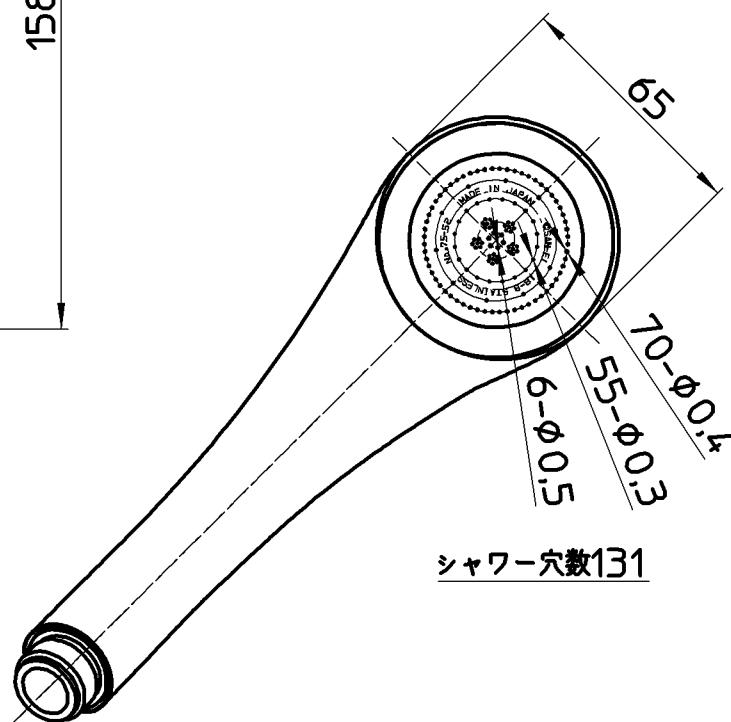

図番

備考

品名	フラットシャワーヘッド (節水)	尺度	承認	検図	製図	設計	第三角法
品番	S324-80XA-MW2	1:2	21・5・26	21・5・26	21・5・25	17・4・3	 SANEI 株式会社