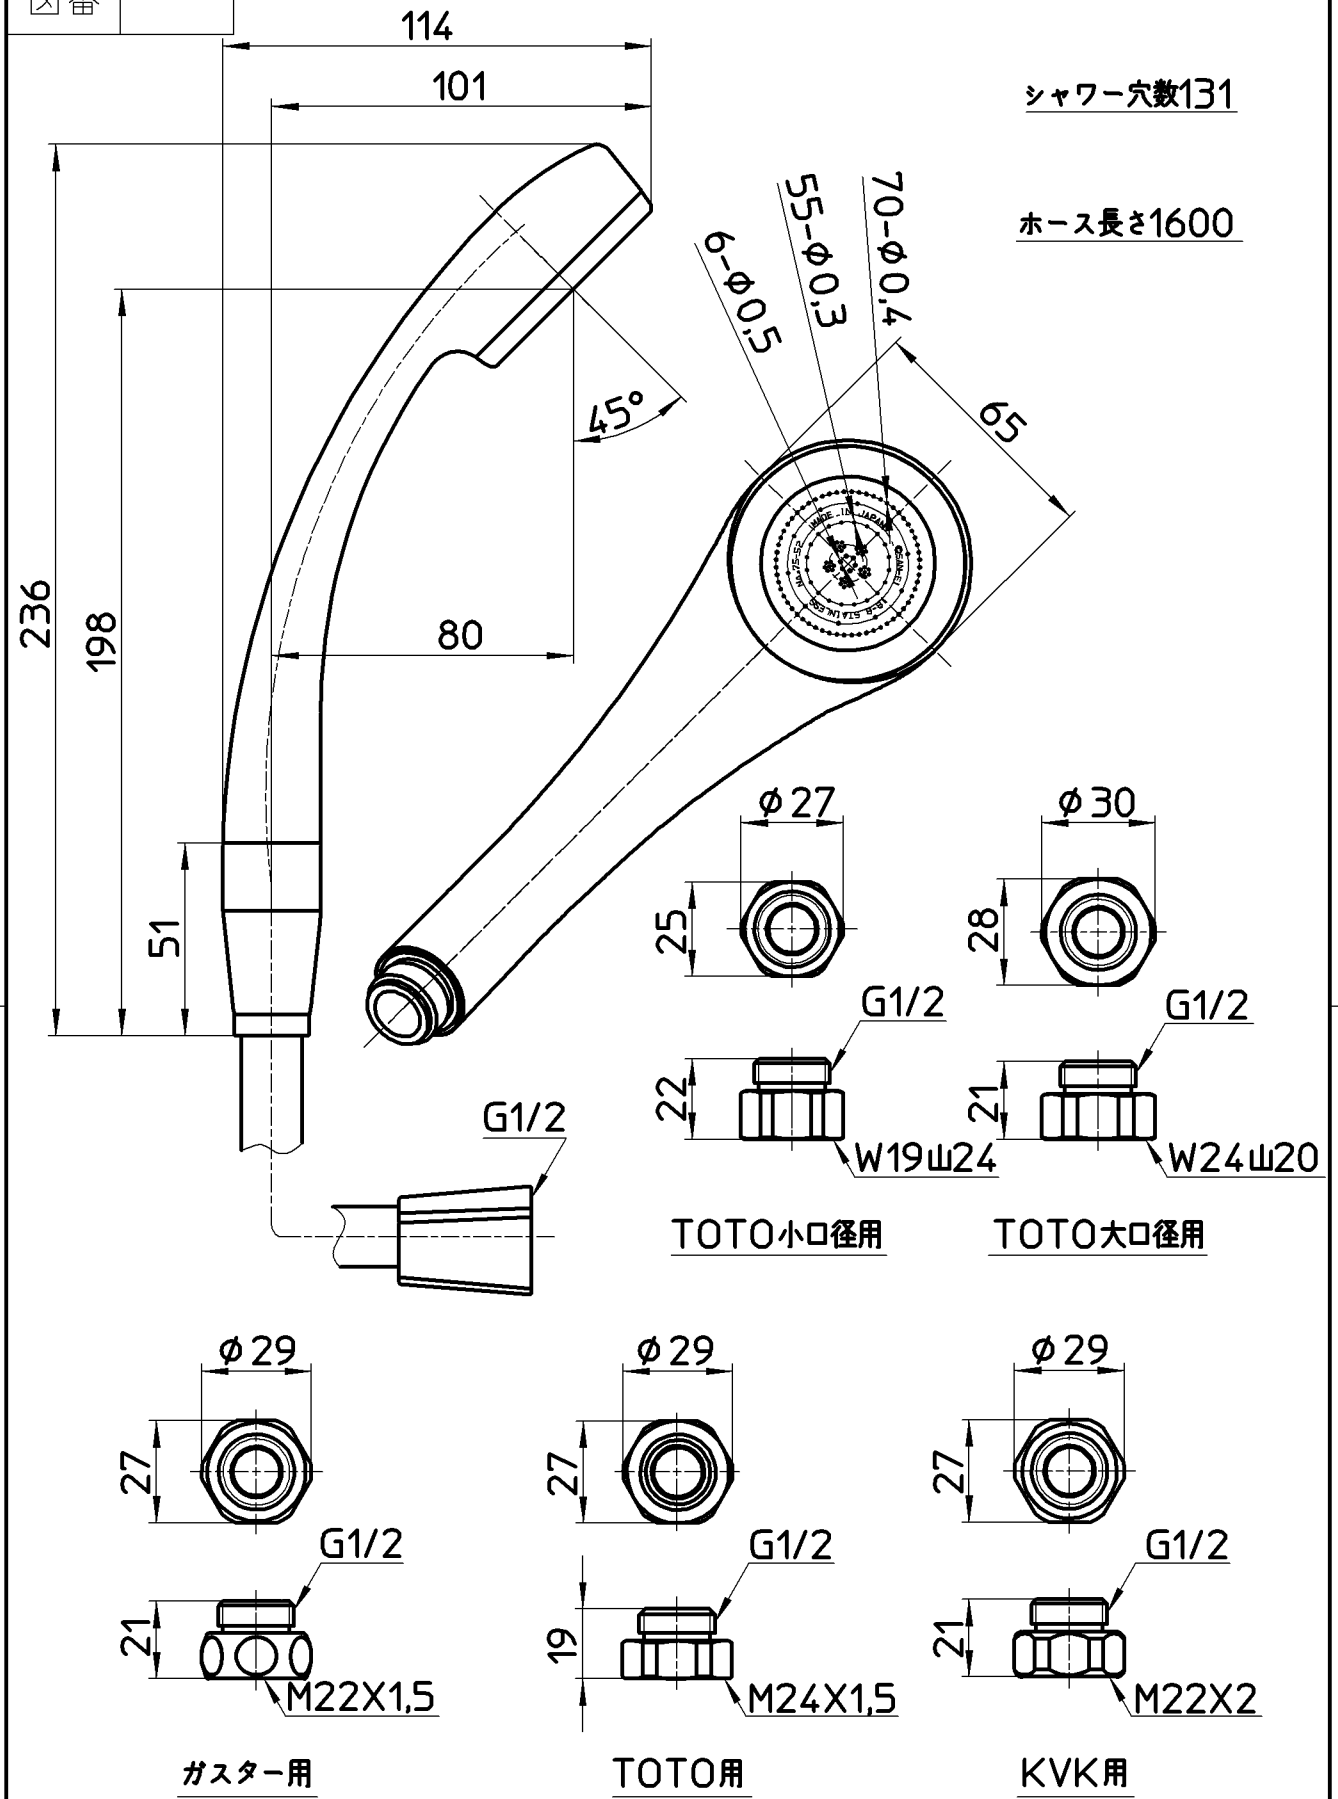

図番

備考

品名	フラットシャワーセット (節水)	尺度	承認	検図	製図	設計	第三角法
品番	S324-CTA-MW2	1:2	安岡	國枝	川村	長嶋	SANEI 株式会社
			20・10・28	20・10・26	20・10・16	17・4・3	