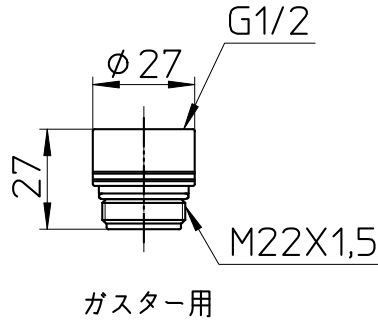

図番

シャワ穴数99

備考

品名	低水圧用シャワーヘッド	尺度	承認	検図	製図	設計	第三角法
品番	S329-80X-W	1:2	21・9・1	21・9・1	21・9・1	03・10・	SANEI 株式会社