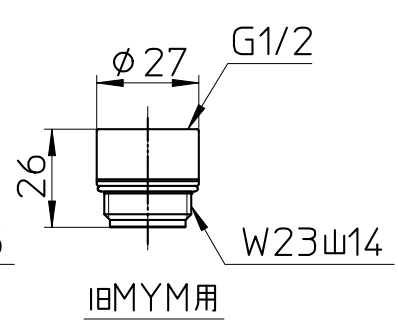

図番

シャワ穴数99

備考

品名	低水圧用シャワーヘッド	尺度	承認	検図	製図	設計	第三角法
品番	S329-80X-W	1:2	21・9・1	21・9・1	21・9・1	03・10・	SANEI 株式会社