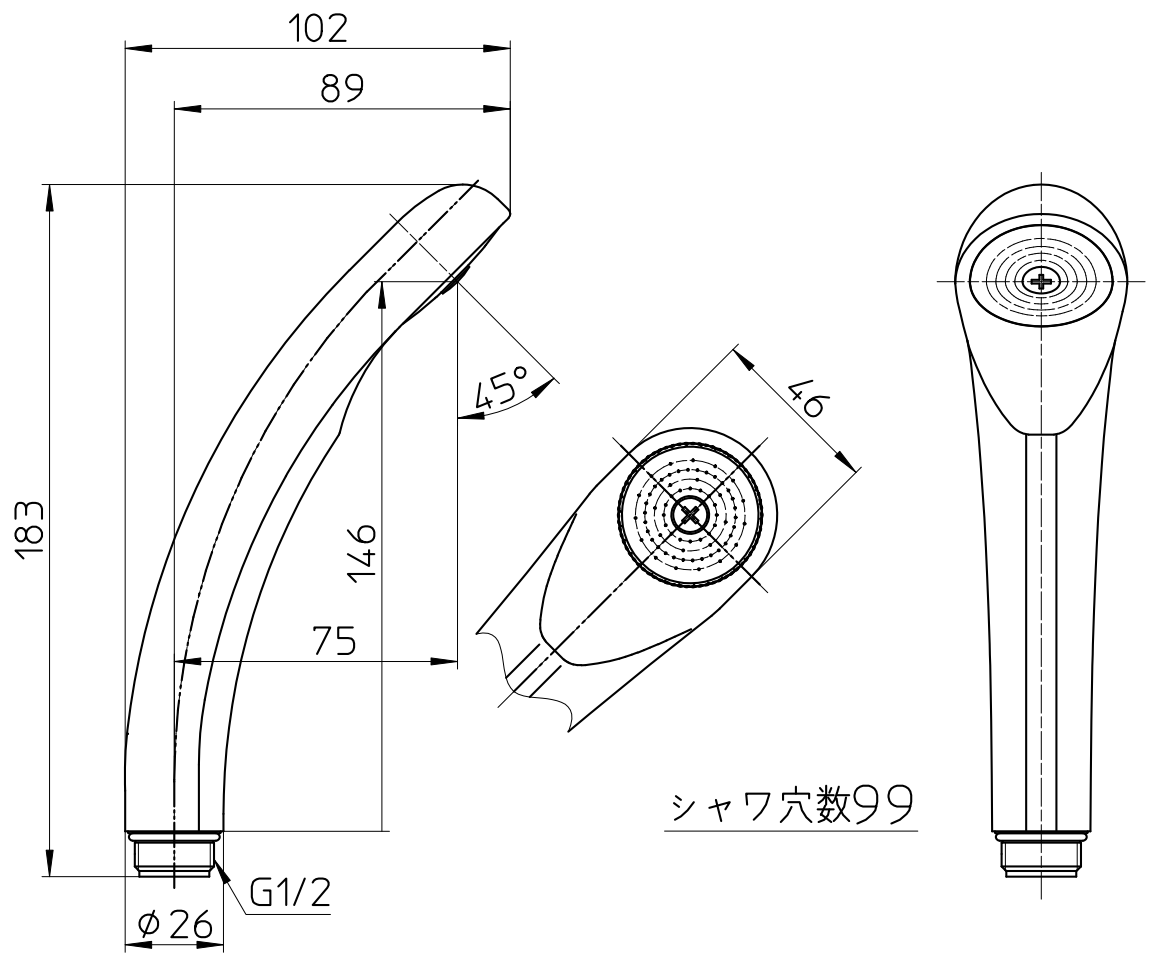

図番

シャワ穴数99

備考

品名	低水圧用シャワーヘッド	尺度	承認	検図	製図	設計	第三角法
品番	S329-80X-W	1:2	21・9・1	21・9・1	21・9・1	03・10・	SANEI 株式会社