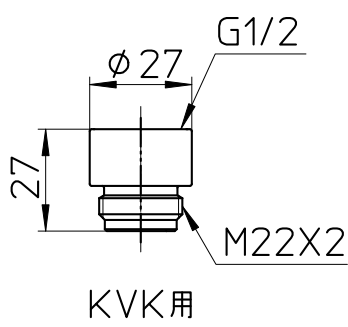

図番

シャワ穴数99

備考

品名	低水圧用シャワーヘッド	尺度	承認	検図	製図	設計	第三角法
品番	S329-80X-W	1:2	21・9・1	21・9・1	21・9・1	03・10・	SANEI 株式会社