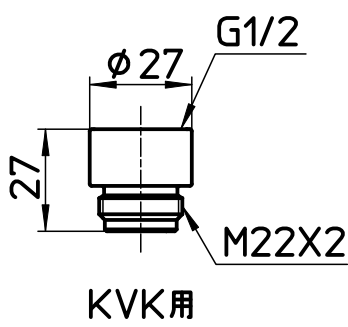

図番

シャワ穴数99

備考

品名	低水圧用シャワーヘッド	尺度	承認	検図	製図	設計	第三角法
品番	S329-80X-W	1:2	13・6・19	13・6・19	13・6・19	03・10・	SANEI 株式会社