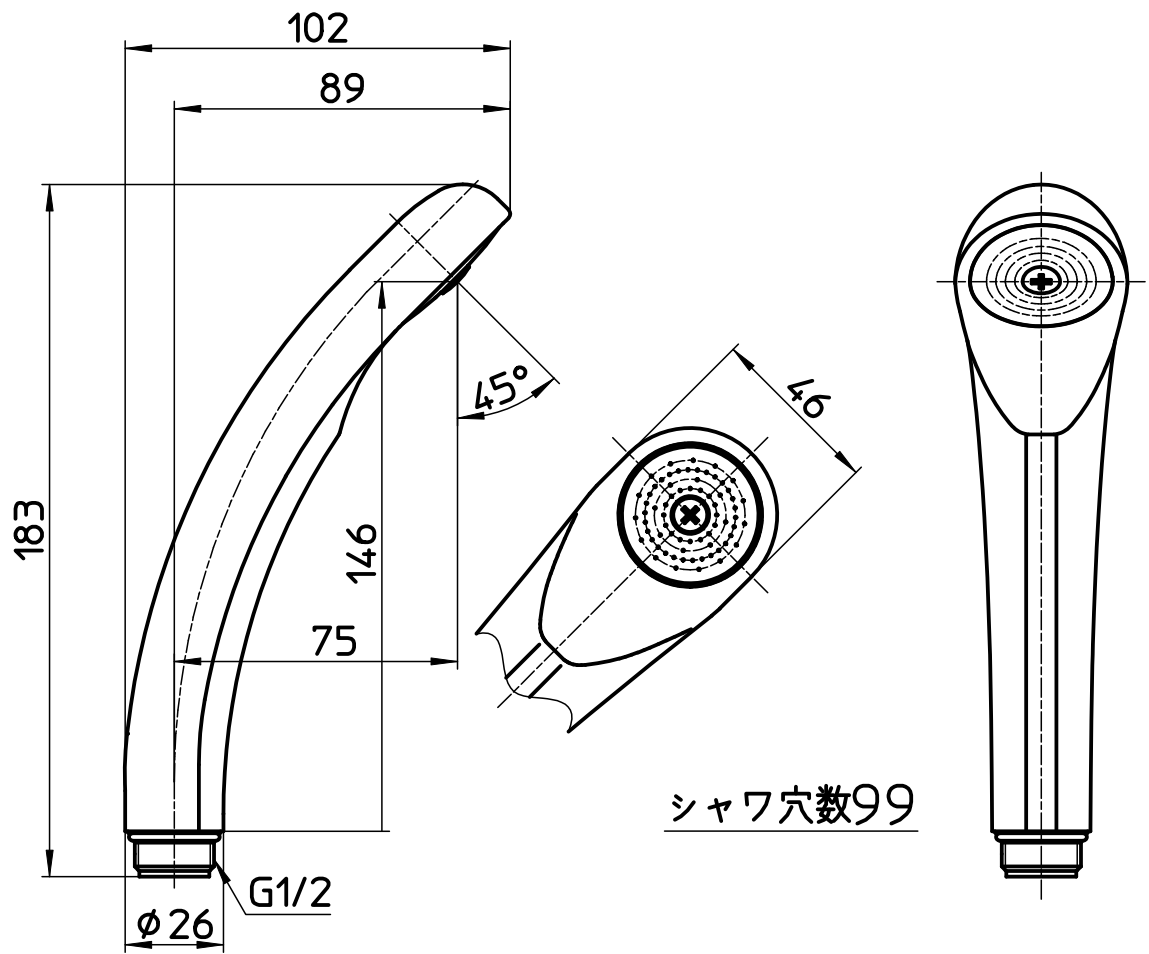

図番

シャワ穴数99

備考

品名	低水圧用シャワーヘッド	尺度	承認	検図	製図	設計	第三角法
品番	S329-80X-W	1:2	13・6・19	13・6・19	13・6・19	03・10・	SANEI 株式会社