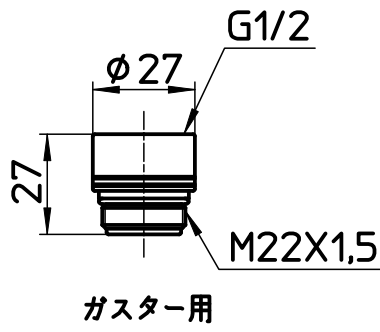

図番

シャワ穴数99

備考

品名	低水圧用シャワーヘッド	尺度	承認	検図	製図	設計	第三角法
品番	S329-80X-W	1:2	13・6・19	13・6・19	13・6・19	03・10・	SANEI 株式会社