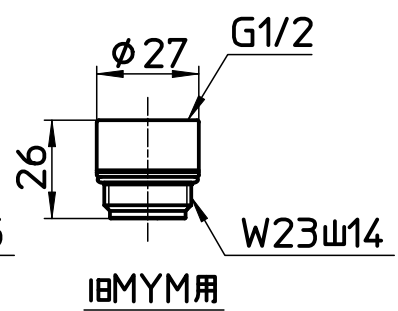

図番

シャワ穴数99

備考

品名	低水圧用シャワーヘッド	尺度	承認	検図	製図	設計	第三角法
品番	S329-80X-W	1:2	13・6・19	13・6・19	13・6・19	03・10・	SANEI 株式会社