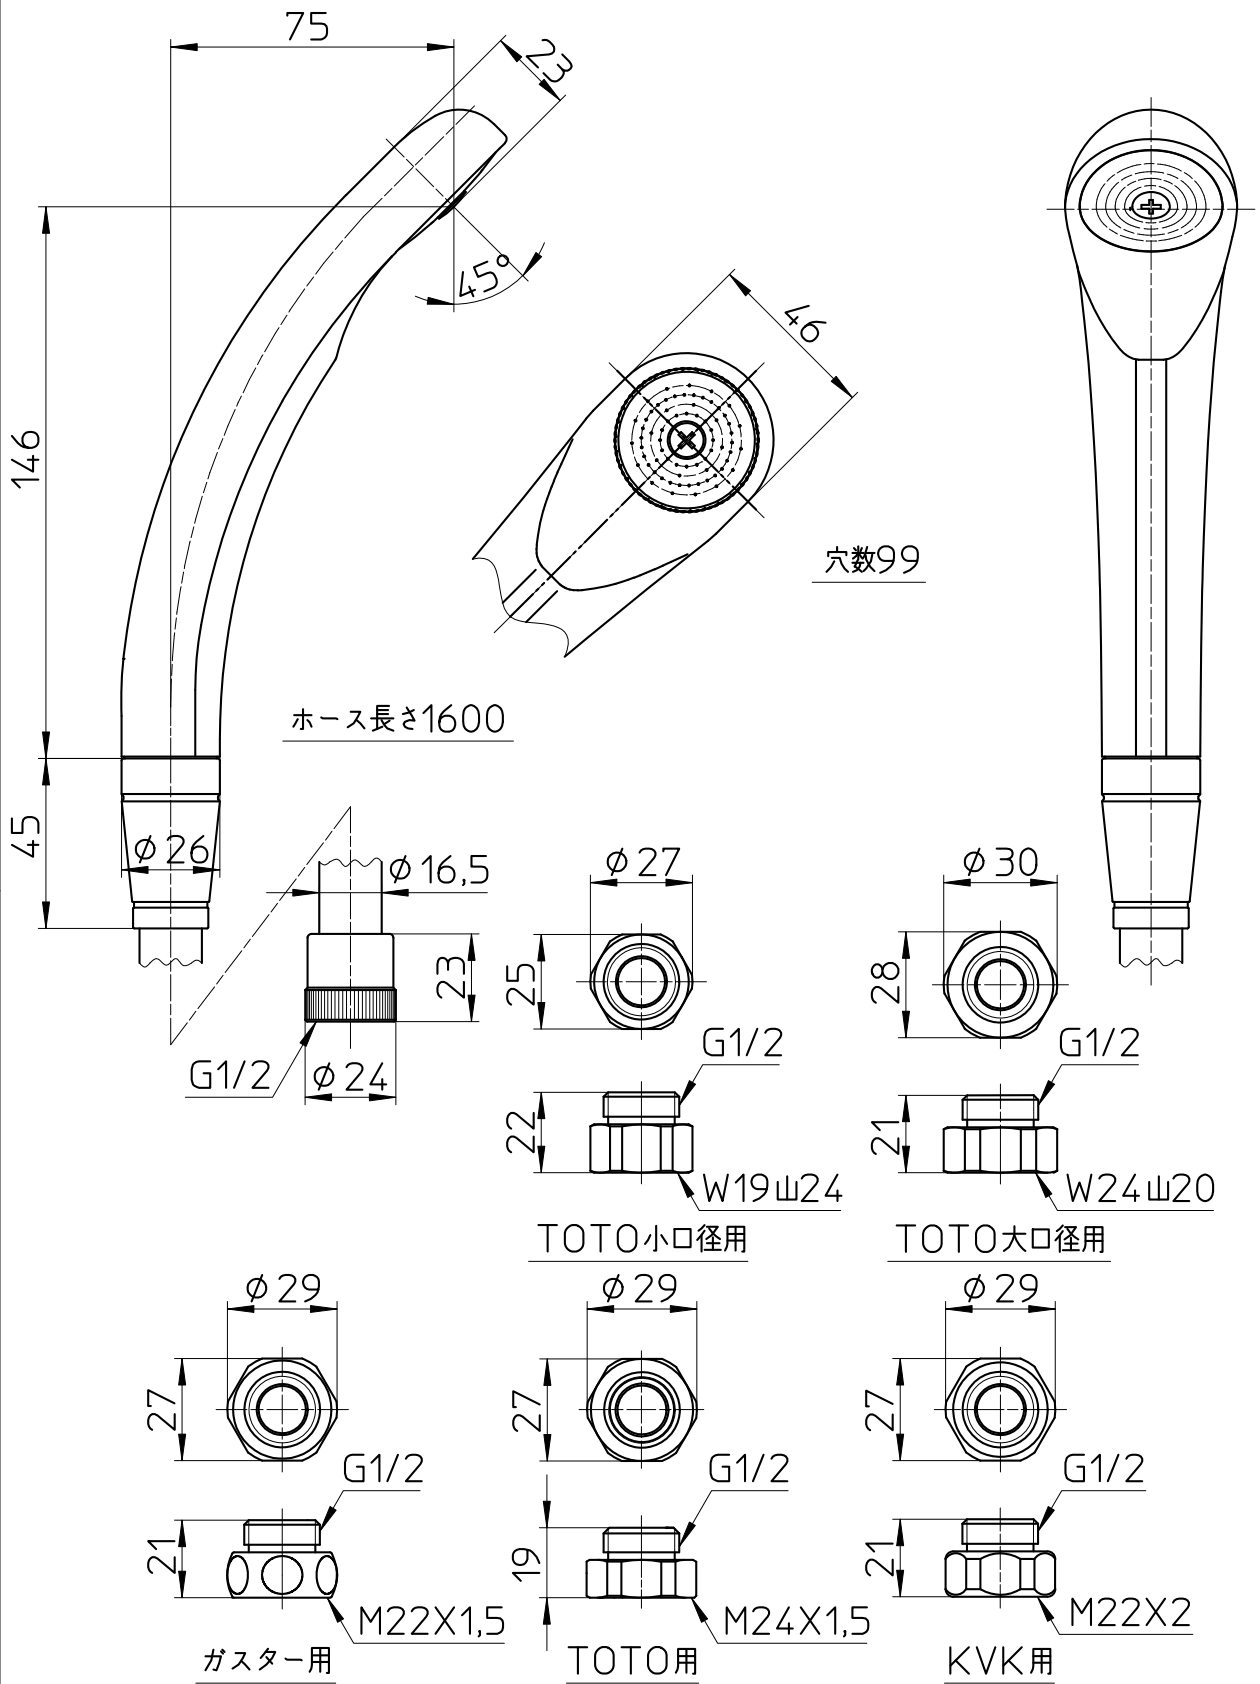

図番

備考

品名	節水シャワーセット	尺度	承認	検図	製図	設計	第三角法
品番	S329G-CTA-WW	1:2	21・9・1	21・9・1	21・9・1	03・10・17	SANEI 株式会社