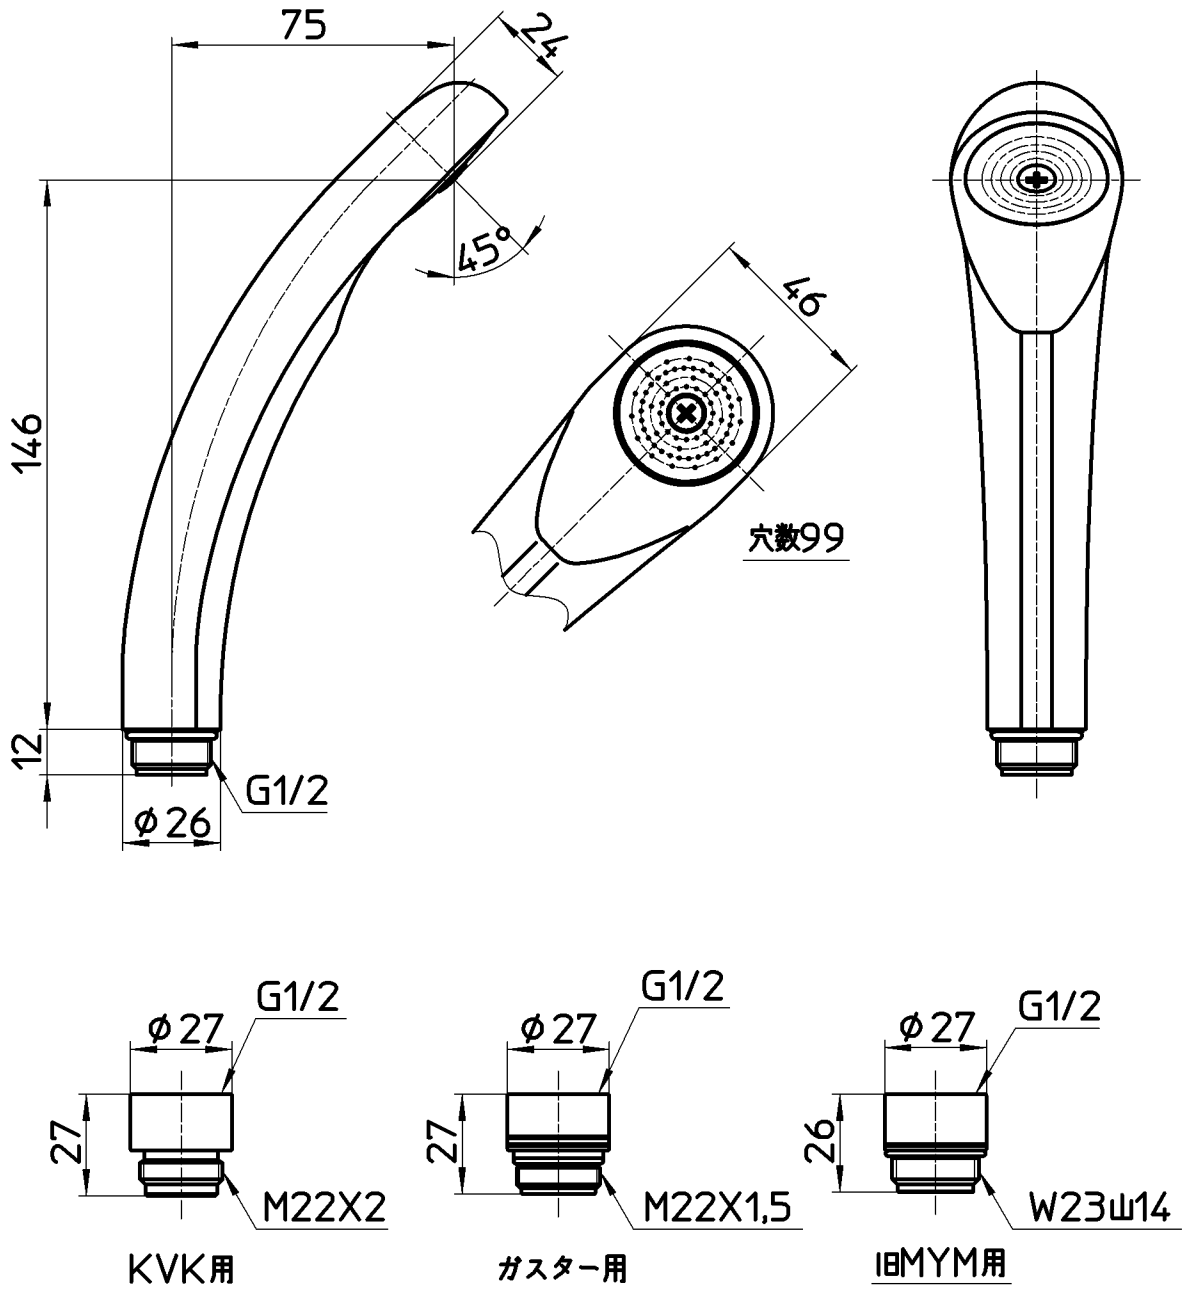

図番

品番	色
S329G-81XA-CC1	スケルトン
S329G-81XA-CP51	スケルトンピンク
S329G-81XA-CB51	スケルトンブルー
S329G-81XA-CG51	スケルトングリーン

備考

品名	節水シャワーヘッド	尺度	承認	検図	製図	設計	第三角法
品番	S329G-81XA-色	1:2	安田	片岡	酒光	阪口	株式会社 三栄水栓製作所
			11・7・4	11・7・1	11・6・30	06・2・	