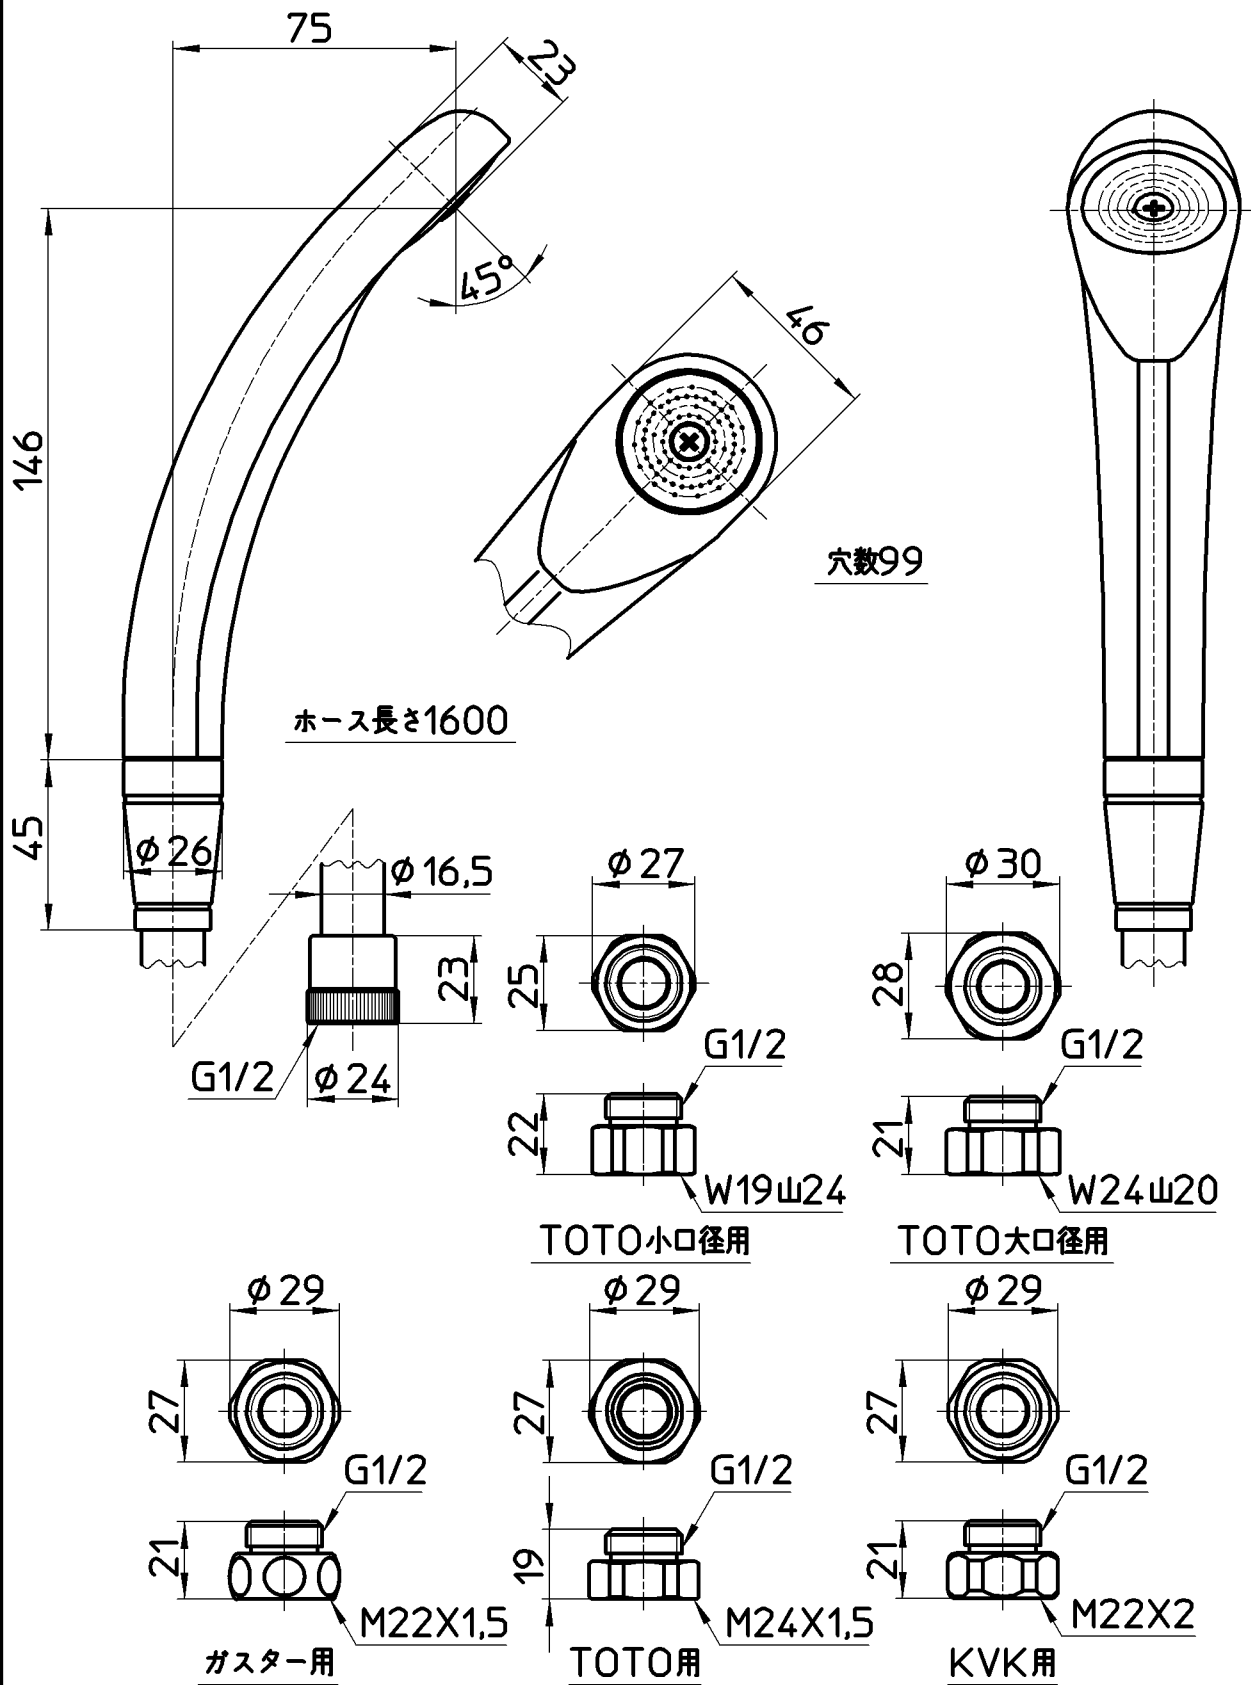

図番

備考

品名	節水シャワーセット	尺度	承認	検図	製図	設計	第三角法
品番	S329G-CTA-WW	1:2	安岡	片岡	松山	阪口	株式会社 三栄水栓製作所
			14・6・12	14・6・12	14・6・12	03・10・17	