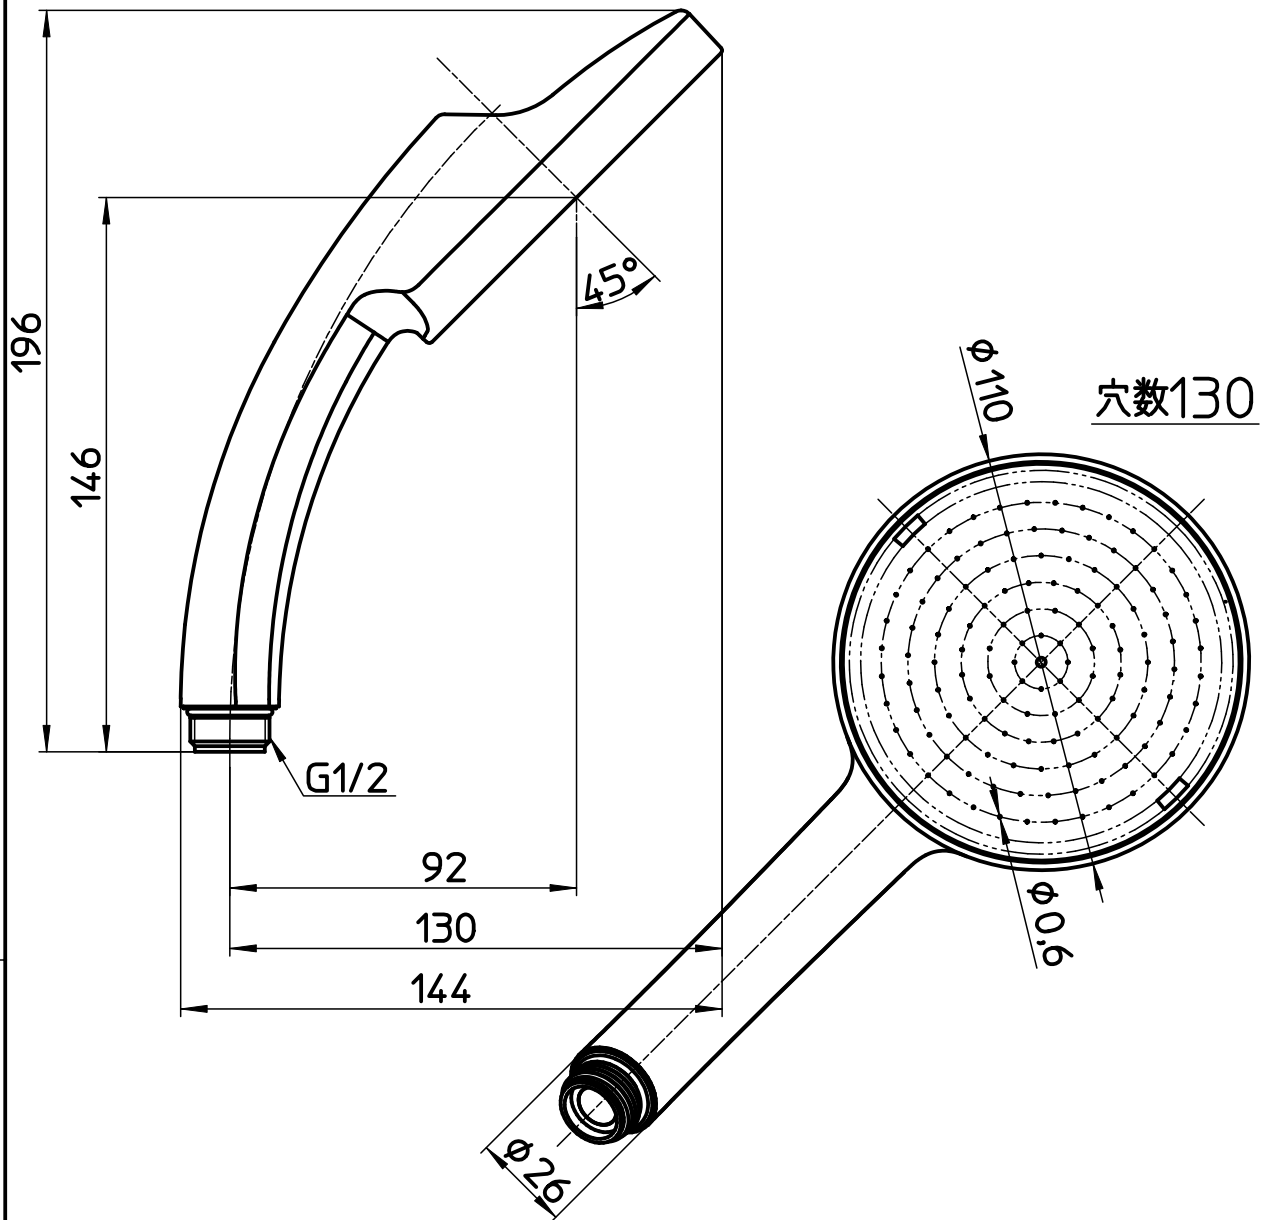

図番

製品名	製品番号
シャワーヘッド (ラージシャワー)	S350-80XA-MW2
シャワーヘッド (ラージシャワー)	S350-80XA-D

KVK用

MYM用

ガスター用

備考

品名	シャワーヘッド	尺度	承認	検図	製図	設計	第三角法
品番	S350-80XA-(色)	1:2	21・5・26	21・5・26	21・5・21	19・4・11	SANEI 株式会社