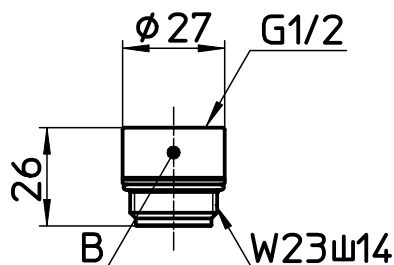

図番

製品名	製品番号
シャワーヘッド (ラージシャワー)	S350-80XA-MW2
シャワーヘッド (ラージシャワー)	S350-80XA-D

KVK用

MYM用

ガスター用

備考

品名	シャワーヘッド	尺度	承認	検図	製図	設計	第三角法
品番	S350-80XA-(色)	1:2	21・5・26	21・5・26	21・5・21	19・4・11	SANEI 株式会社