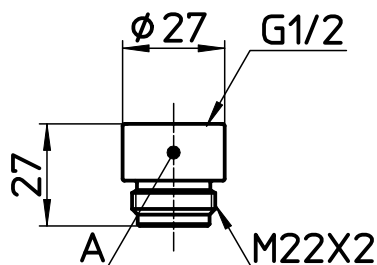

図番

製品名	製品番号
シャワーヘッド (ラージシャワー)	S350-80XA-MW2
シャワーヘッド (ラージシャワー)	S350-80XA-D

KVK用

MYM用

ガスター用

備考

品名	シャワーヘッド	尺度	承認	検図	製図	設計	第三角法
品番	S350-80XA-(色)	1:2	21・5・26	21・5・26	21・5・21	19・4・11	SANEI 株式会社