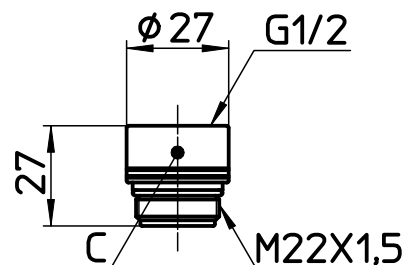

図番

製品名	製品番号
シャワーヘッド (ラージシャワー)	S350-80XA-MW2
シャワーヘッド (ラージシャワー)	S350-80XA-D

KVK用

MYM用

ガスター用

備考

品名	シャワーヘッド	尺度	承認	検図	製図	設計	第三角法
品番	S350-80XA-(色)	1:2	21・5・26	21・5・26	21・5・21	19・4・11	SANEI 株式会社