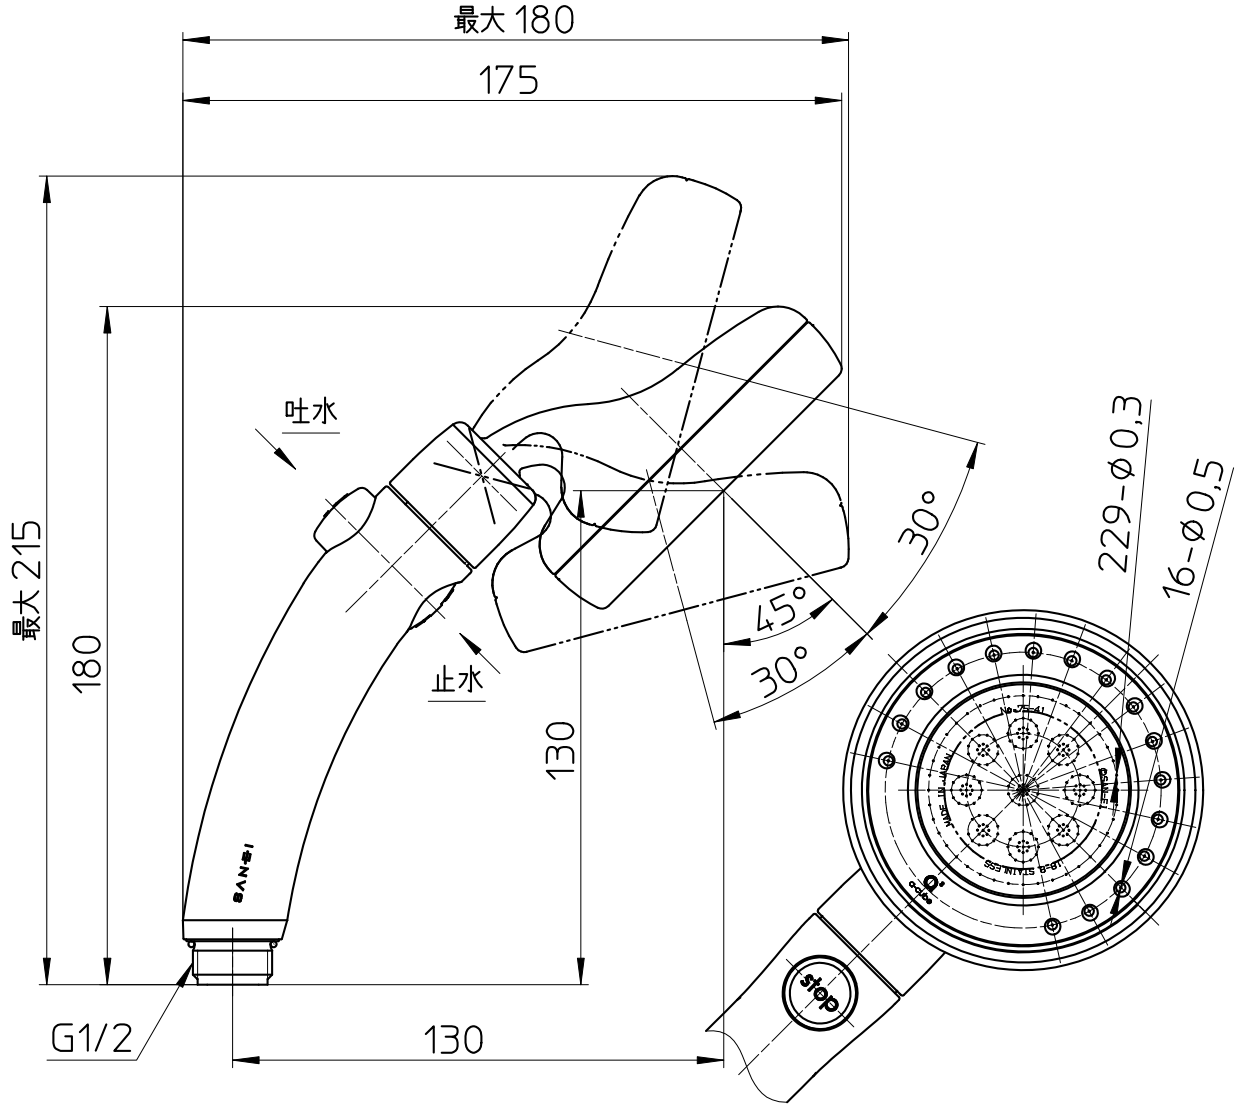

☒ 番

シャワーヘッド品番	本体の色	シャワーキャップの色
S383-80XA-HB4	マットホワイト	グレー
S383-80XA-LP61		ピンク
S383-80XA-LB22		ブルー
S383-80XA-LY5		イエロー

シャワ穴数 245

備考 シャワー感調整コア84-433X-N 1個、ゴムリング93-18 4個 同梱

品名	シャワーヘッド (レイニームーブ)	尺度	承認	検図	製図	設計	第三角法
品番	S383-80XA-(色)	1:2	21・9・1	21・9・1	21・9・1	14・3・28	SANEI 株式会社