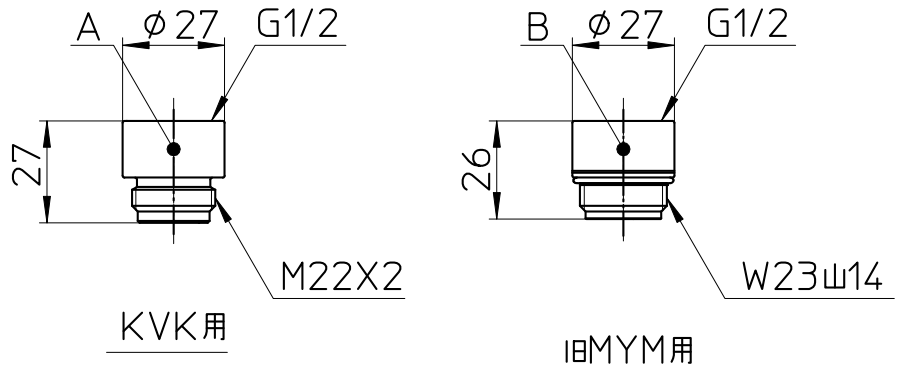

☒ 番

シャワーヘッド品番	本体の色	シャワーキャップの色
S383-80XA-HB4	マットホワイト	グレー
S383-80XA-LP61		ピンク
S383-80XA-LB22		ブルー
S383-80XA-LY5		イエロー

シャワ穴数 245

備考 シャワー感調整コア84-433X-N 1個、ゴムリング93-18 4個 同梱

品名	シャワーヘッド (レイニームーブ)	尺度	承認	検図	製図	設計	第三角法
品番	S383-80XA-(色)	1:2	21・9・1	21・9・1	21・9・1	14・3・28	SANEI 株式会社