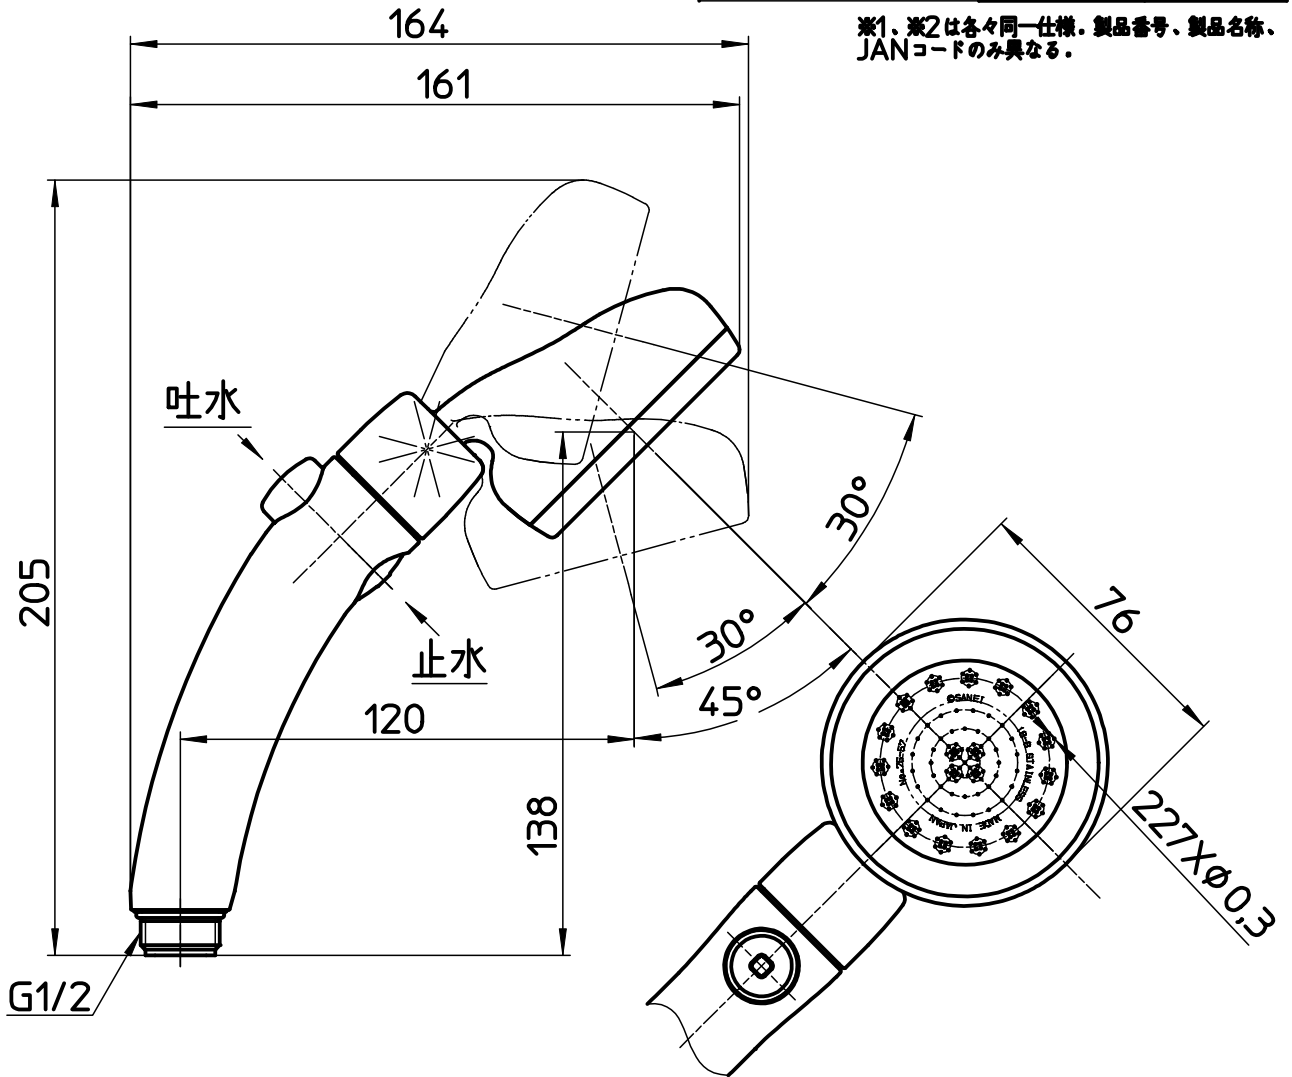

☒ 番

製品番号	製品名称	色
PS383-80XA-WA2	シャワーヘッド (レイニームーブ)	マットホワイト
PS383-80XA-HA20		グレー
PS383-80XA-BA2		ブルー
NS383-80XA-WA2	RAINY MOVE	マットホワイト
NS383-80XA-HA20		グレー
NS383-80XA-BA2		ブルー

※1

※2

※1、※2は各々同一仕様。製品番号、製品名称、JANコードのみ異なる。

備考 シャワー感調整コア84-433X-N 1個、ゴムリング93-18 4個 同梱

品名	別紙参照	尺度	承認	検図	製図	設計	第三角法
品番	S383-82XA-(色)	1:2	19.9.13	19.9.13	19.9.12	19.9.12	SANEI 株式会社