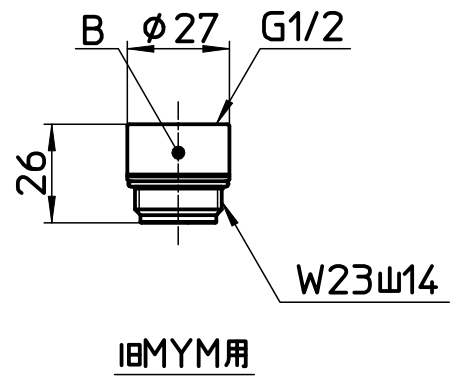

☒ 番

製品番号	製品名称	色
PS383-80XA-WA2	シャワーヘッド (レイニームーブ)	マットホワイト
PS383-80XA-HA20		グレー
PS383-80XA-BA2		ブルー
NS383-80XA-WA2	RAINY MOVE	マットホワイト
NS383-80XA-HA20		グレー
NS383-80XA-BA2		ブルー

※1

※2

※1、※2は各々同一仕様。製品番号、製品名称、JANコードのみ異なる。

備考 シャワー感調整コア84-433X-N 1個、ゴムリング93-18 4個 同梱

品名	別紙参照	尺度	承認	検図	製図	設計	第三角法
品番	S383-82XA-(色)	1:2	19.9.13	19.9.13	19.9.12	19.9.12	SANEI 株式会社