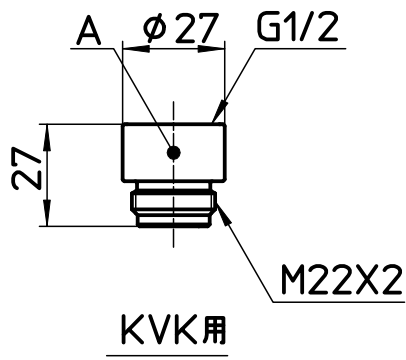

☒ 番

製品番号	製品名称	色
PS383-80XA-WA2	シャワーヘッド (レイニームーブ)	マットホワイト
PS383-80XA-HA20		グレー
PS383-80XA-BA2		ブルー
NS383-80XA-WA2	RAINY MOVE	マットホワイト
NS383-80XA-HA20		グレー
NS383-80XA-BA2		ブルー

※1

※2

※1、※2は各々同一仕様。製品番号、製品名称、JANコードのみ異なる。

備考 シャワー感調整コア84-433X-N 1個、ゴムリング93-18 4個 同梱

品名	別紙参照	尺度	承認	検図	製図	設計	第三角法
品番	S383-82XA-(色)	1:2	19.9.13	19.9.13	19.9.12	19.9.12	SANEI 株式会社