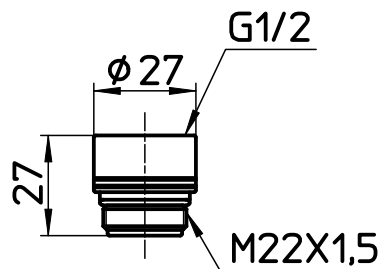

図番

品番	シャワヘッドの色
S39-80X-D	ブラック
S39-80X-I	アイボリー
S39-80X-W	ホワイト

KVK用

ガスター用

IEMYM用

備考

品名	シャワヘッド	尺度	承認	検図	製図	設計	第三角法
品番	S39-80X-色	1:2	11・7・4	11・7・1	11・7・1	109・5・26	SANEI 株式会社