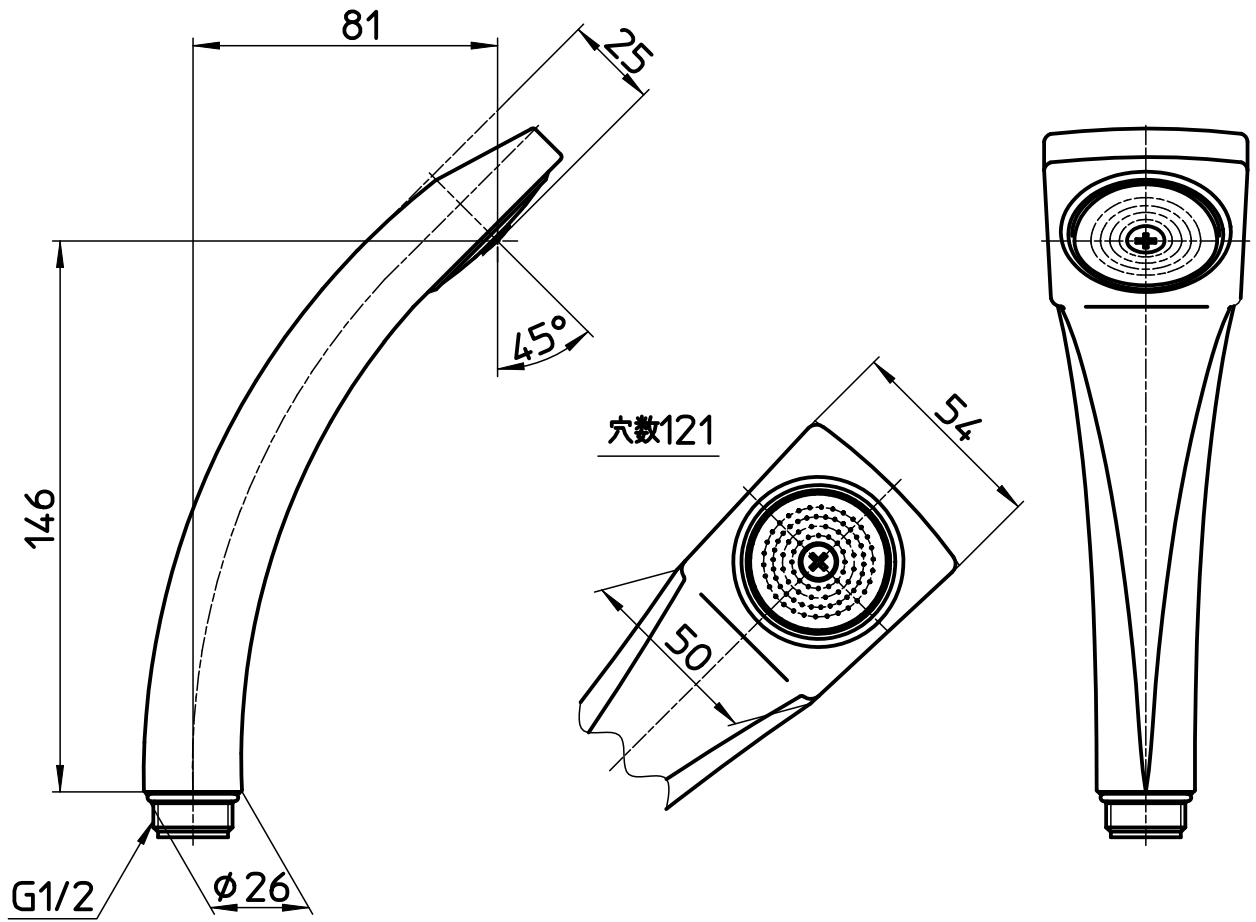

図番

品番	シャワヘッドの色
S39-80X-D	ブラック
S39-80X-I	アイボリー
S39-80X-W	ホワイト

KVK用

ガスター用

IEMYM用

備考

品名	シャワヘッド	尺度	承認	検図	製図	設計	第三角法
品番	S39-80X-色	1:2	11・7・4	11・7・1	11・7・1	109・5・26	SANEI 株式会社