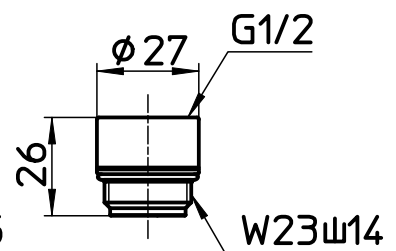

図番

品番	シャワヘッドの色
S39-80X-D	ブラック
S39-80X-I	アイボリー
S39-80X-W	ホワイト

KVK用

ガスター用

IEMYM用

備考

品名	シャワヘッド	尺度	承認	検図	製図	設計	第三角法
品番	S39-80X-色	1:2	11・7・4	11・7・1	11・7・1	109・5・26	SANEI 株式会社