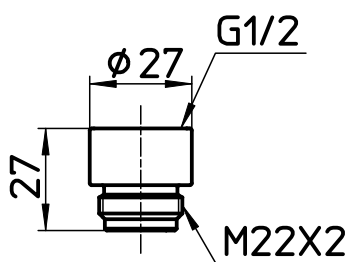

図番

品番	シャワヘッドの色
S39-80X-D	ブラック
S39-80X-I	アイボリー
S39-80X-W	ホワイト

KVK用

ガスター用

IEMYM用

備考

品名	シャワヘッド	尺度	承認	検図	製図	設計	第三角法
品番	S39-80X-色	1:2	11・7・4	11・7・1	11・7・1	109・5・26	SANEI 株式会社