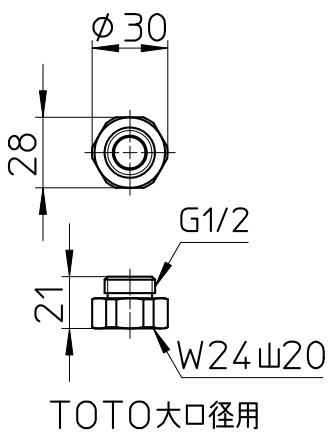

図番

品番	シャワヘッドの色	ホースの色
S39-CTA-II	アイボリー	アイボリー
S39-CTA-ID	アイボリー	ブラック
S39-CTA-DD	ブラック	ブラック
S39-CTA-WW	ホワイト	ホワイト
S39-CTA-HH	グレー	グレー

備考

品名	シャワセット	尺度	承認	検図	製図	設計	第三角法
品番	S39-CTA-(色)	1:3	21・9・1	21・9・1	21・9・1	04・3・	SANEI 株式会社