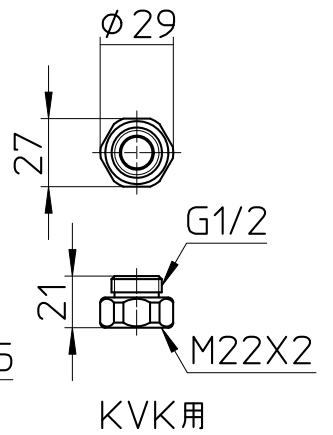

図番

品番	シャワヘッドの色	ホースの色
S39-CTA-II	アイボリー	アイボリー
S39-CTA-ID	アイボリー	ブラック
S39-CTA-DD	ブラック	ブラック
S39-CTA-WW	ホワイト	ホワイト
S39-CTA-HH	グレー	グレー

備考

品名	シャワセット	尺度	承認	検図	製図	設計	第三角法
品番	S39-CTA-(色)	1:3	21・9・1	21・9・1	21・9・1	04・3・	SANEI 株式会社