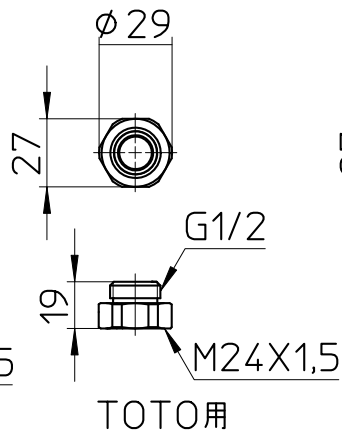

図番

品番	シャワヘッドの色	ホースの色
S39-CTA-II	アイボリー	アイボリー
S39-CTA-ID	アイボリー	ブラック
S39-CTA-DD	ブラック	ブラック
S39-CTA-WW	ホワイト	ホワイト
S39-CTA-HH	グレー	グレー

備考

品名	シャワセット	尺度	承認	検図	製図	設計	第三角法
品番	S39-CTA-(色)	1:3	21・9・1	21・9・1	21・9・1	04・3・	SANEI 株式会社