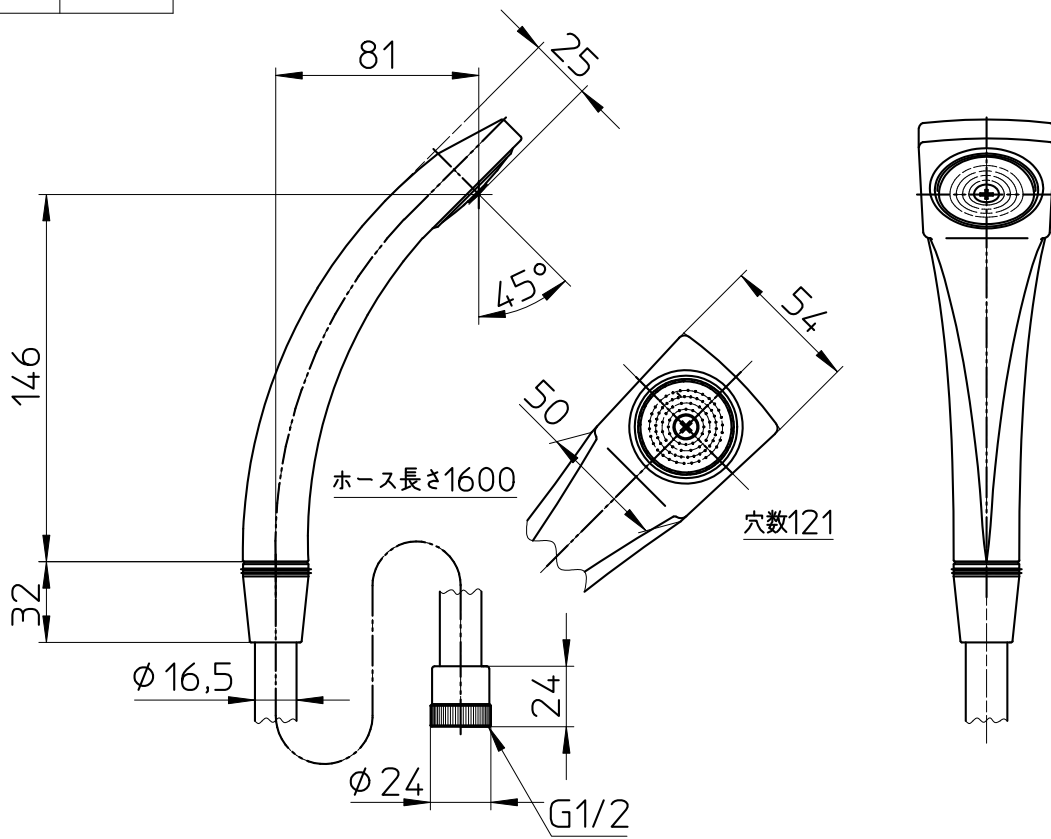

図番

品番	シャワヘッドの色	ホースの色
S39-CTA-II	アイボリー	アイボリー
S39-CTA-ID	アイボリー	ブラック
S39-CTA-DD	ブラック	ブラック
S39-CTA-WW	ホワイト	ホワイト
S39-CTA-HH	グレー	グレー

備考

品名	シャワセット	尺度	承認	検図	製図	設計	第三角法
品番	S39-CTA-(色)	1:3	21・9・1	21・9・1	21・9・1	04・3・	SANEI 株式会社