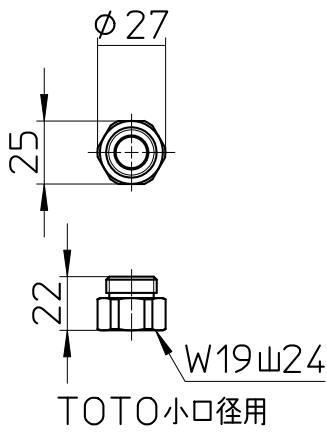

図番

品番	シャワヘッドの色	ホースの色
S39-CTA-II	アイボリー	アイボリー
S39-CTA-ID	アイボリー	ブラック
S39-CTA-DD	ブラック	ブラック
S39-CTA-WW	ホワイト	ホワイト
S39-CTA-HH	グレー	グレー

備考

品名	シャワセット	尺度	承認	検図	製図	設計	第三角法
品番	S39-CTA-(色)	1:3	21・9・1	21・9・1	21・9・1	04・3・	SANEI 株式会社