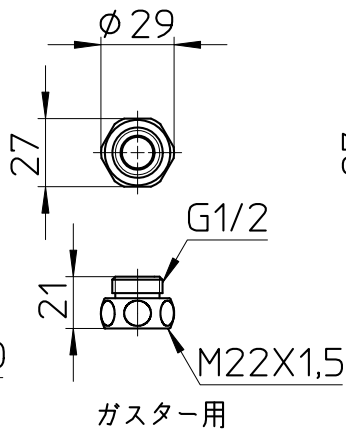

図番

品番	シャワヘッドの色	ホースの色
S39-CTA-II	アイボリー	アイボリー
S39-CTA-ID	アイボリー	ブラック
S39-CTA-DD	ブラック	ブラック
S39-CTA-WW	ホワイト	ホワイト
S39-CTA-HH	グレー	グレー

備考

品名	シャワセット	尺度	承認	検図	製図	設計	第三角法
品番	S39-CTA-(色)	1:3	21・9・1	21・9・1	21・9・1	04・3・	SANEI 株式会社