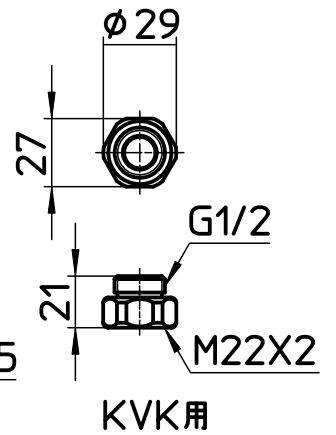

図番

品番	シャワヘッドの色	ホースの色
S39-CTA-II	アイボリー	アイボリー
S39-CTA-DD	ブラック	ブラック
S39-CTA-WW	ホワイト	ホワイト
S39-CTA-HH	グレー	グレー

備考

品名	シャワセット	尺度	承認	検図	製図	設計	第三角法
品番	S39-CTA-(色)	1:3	22・11・18	22・11・18	22・11・18	04・3・	SANEI 株式会社