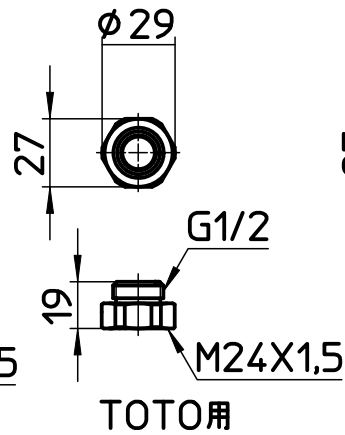

図番

品番	シャワヘッドの色	ホースの色
S39-CTA-II	アイボリー	アイボリー
S39-CTA-DD	ブラック	ブラック
S39-CTA-WW	ホワイト	ホワイト
S39-CTA-HH	グレー	グレー

備考

品名	シャワセット	尺度	承認	検図	製図	設計	第三角法
品番	S39-CTA-(色)	1:3	22・11・18	22・11・18	22・11・18	04・3・	SANEI 株式会社