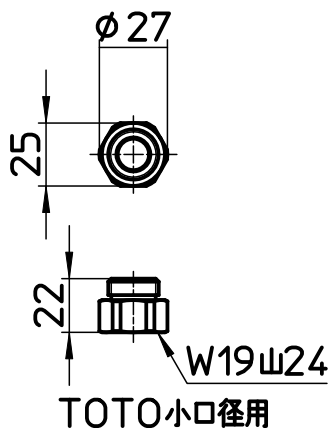

図番

品番	シャワヘッドの色	ホースの色
S39-CTA-II	アイボリー	アイボリー
S39-CTA-DD	ブラック	ブラック
S39-CTA-WW	ホワイト	ホワイト
S39-CTA-HH	グレー	グレー

備考

品名	シャワセット	尺度	承認	検図	製図	設計	第三角法
品番	S39-CTA-(色)	1:3	22・11・18	22・11・18	22・11・18	04・3・	SANEI 株式会社