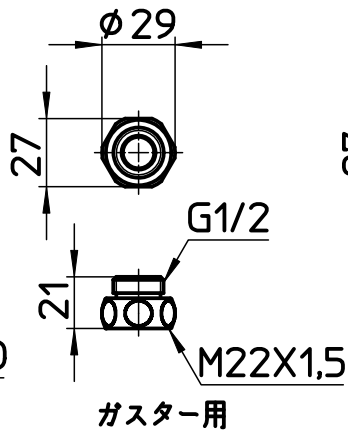

図番

品番	シャワヘッドの色	ホースの色
S39-CTA-II	アイボリー	アイボリー
S39-CTA-DD	ブラック	ブラック
S39-CTA-WW	ホワイト	ホワイト
S39-CTA-HH	グレー	グレー

備考

品名	シャワセット	尺度	承認	検図	製図	設計	第三角法
品番	S39-CTA-(色)	1:3	22・11・18	22・11・18	22・11・18	04・3・	SANEI 株式会社