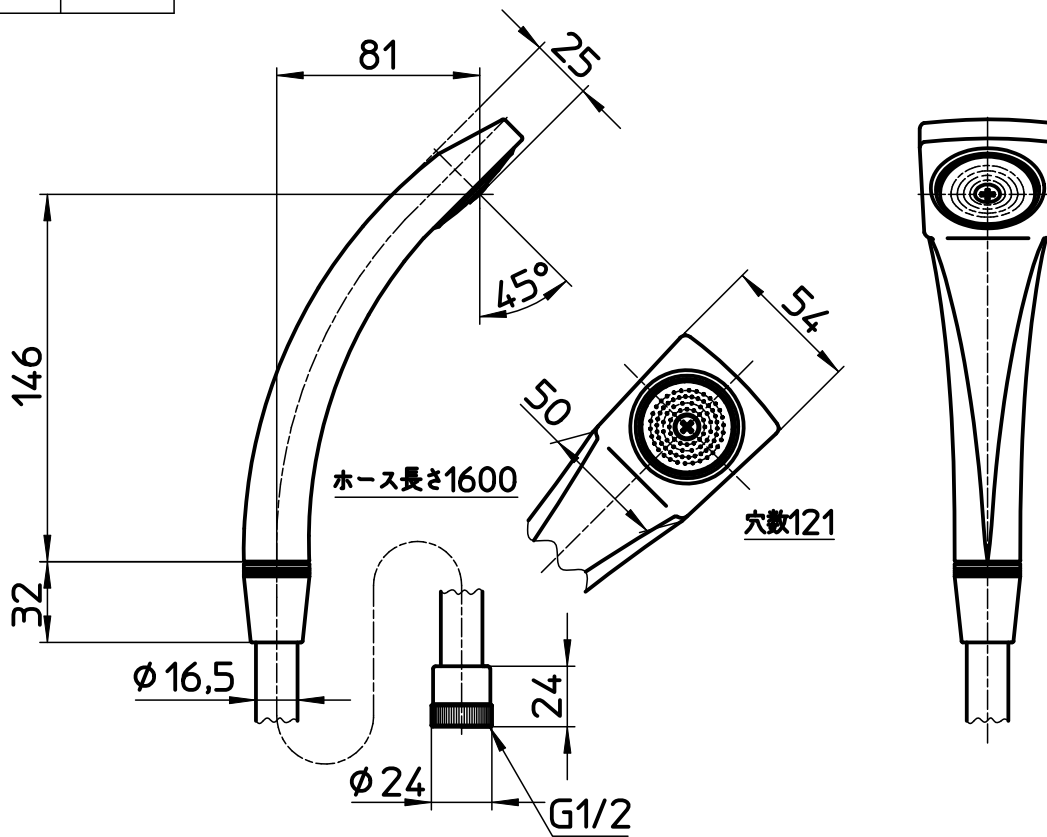

図番

品番	シャワヘッドの色	ホースの色
S39-CTA-II	アイボリー	アイボリー
S39-CTA-DD	ブラック	ブラック
S39-CTA-WW	ホワイト	ホワイト
S39-CTA-HH	グレー	グレー

備考

品名	シャワセット	尺度	承認	検図	製図	設計	第三角法
品番	S39-CTA-(色)	1:3	22・11・18	22・11・18	22・11・18	04・3・	SANEI 株式会社