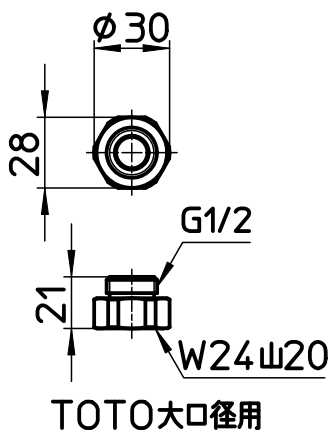

図番

品番	シャワヘッドの色	ホースの色
S39-CTA-II	アイボリー	アイボリー
S39-CTA-DD	ブラック	ブラック
S39-CTA-WW	ホワイト	ホワイト
S39-CTA-HH	グレー	グレー

備考

品名	シャワセット	尺度	承認	検図	製図	設計	第三角法
品番	S39-CTA-(色)	1:3	22・11・18	22・11・18	22・11・18	04・3・	SANEI 株式会社