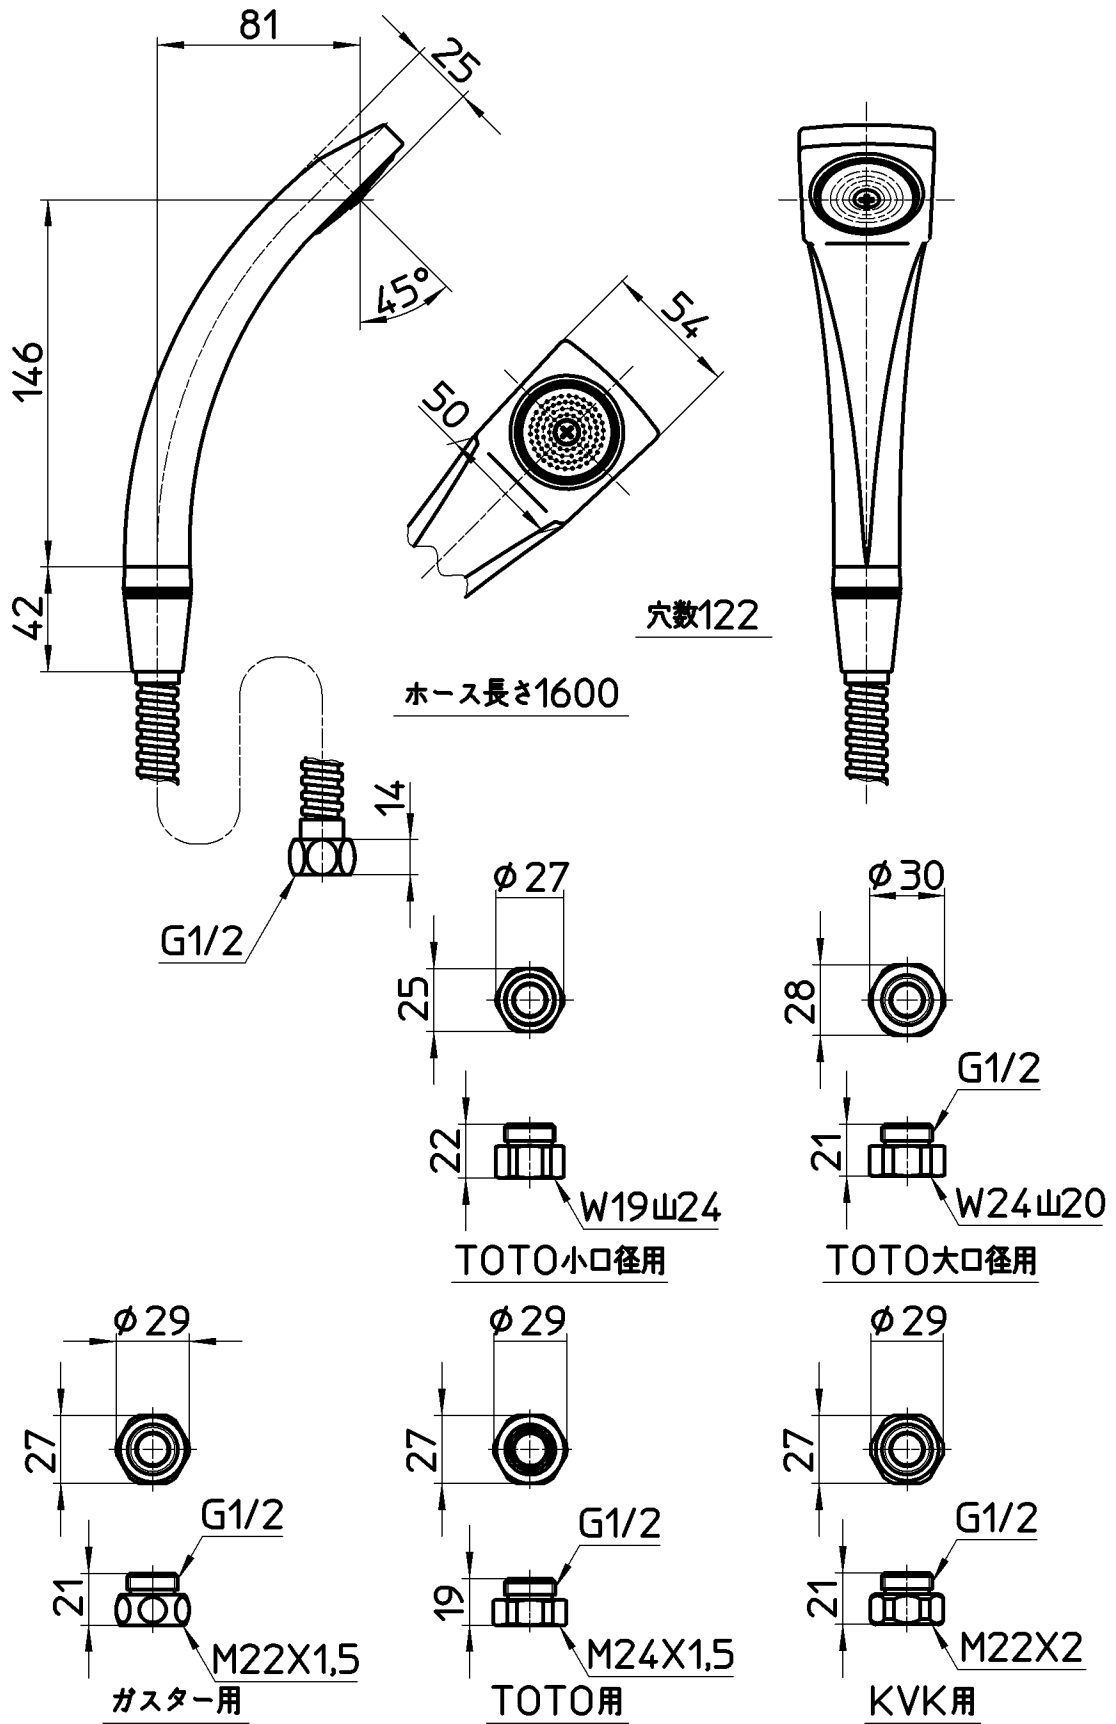

図番

備考

品名

シャワセット

尺度

1:3

承認

安田

検図

片岡

製図

酒光

設計

森

品番

S39-CTMA-I