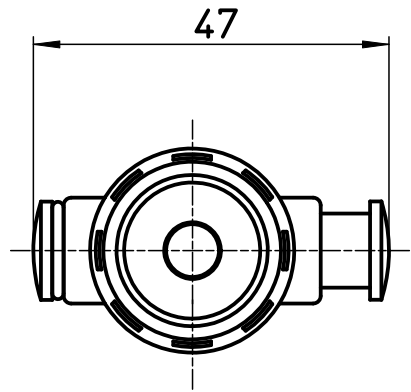

図番

備考

品名	ストップシャワアダプター	尺度	承認	検図	製図	設計	第三角法
品番	S392-1	1:1	04・4・	04・3・	04・3・	04・3・	SANEI 株式会社