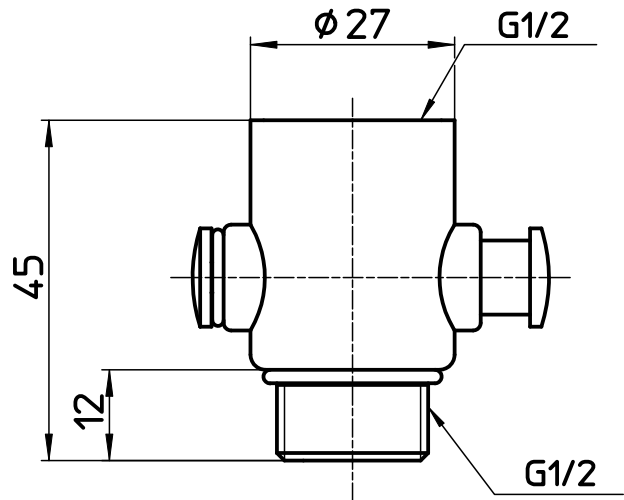

図番

備考

品名	ストップシャワアダプター	尺度	承認	検図	製図	設計	第三角法
品番	S392-1	1:1	04・4・	04・3・	04・3・	04・3・	SANEI 株式会社