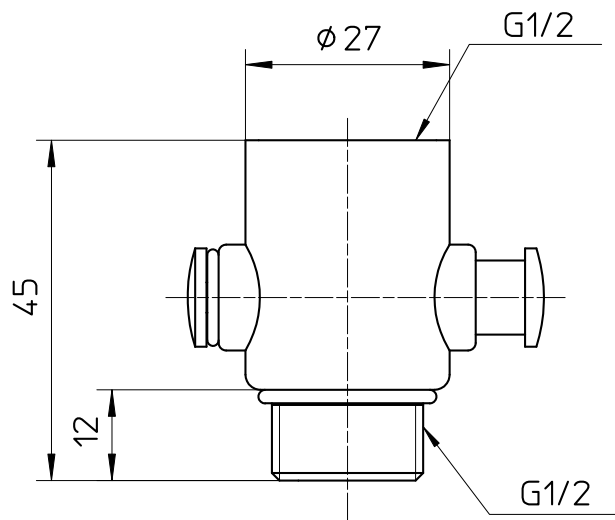

図番

備考

品名	ストップシャワー アダプター	尺度	承認	検図	製図	設計	第三角法 
品番	S392-1	1 : 1	21・9・1	21・9・1	21・9・1	・ ・	SANEI 株式会社