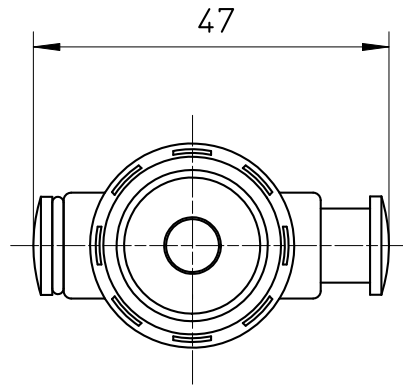

図番

備考

品名	ストップシャワー アダプター	尺度	承認	検図	製図	設計	第三角法 
品番	S392-1	1 : 1	21・9・1	21・9・1	21・9・1	・ ・	SANEI 株式会社