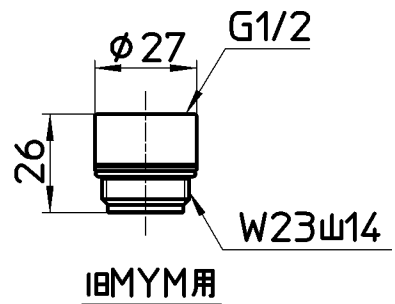

図番

製品番号	色
S393-81XA-CC1	スケルトン
S393-81XA-CP51	スケルトンピンク
S393-81XA-CB51	スケルトンブルー
S393-81XA-CG51	スケルトングリーン

備考

品名	ストップシャワーヘッド	尺度	承認	検図	製図	設計	第三角法
品番	S393-81XA-色	1:1	安田	片岡	酒光	阪口	株式会社 三栄水栓製作所
			11・7・22	11・7・21	11・7・19	06・1・	