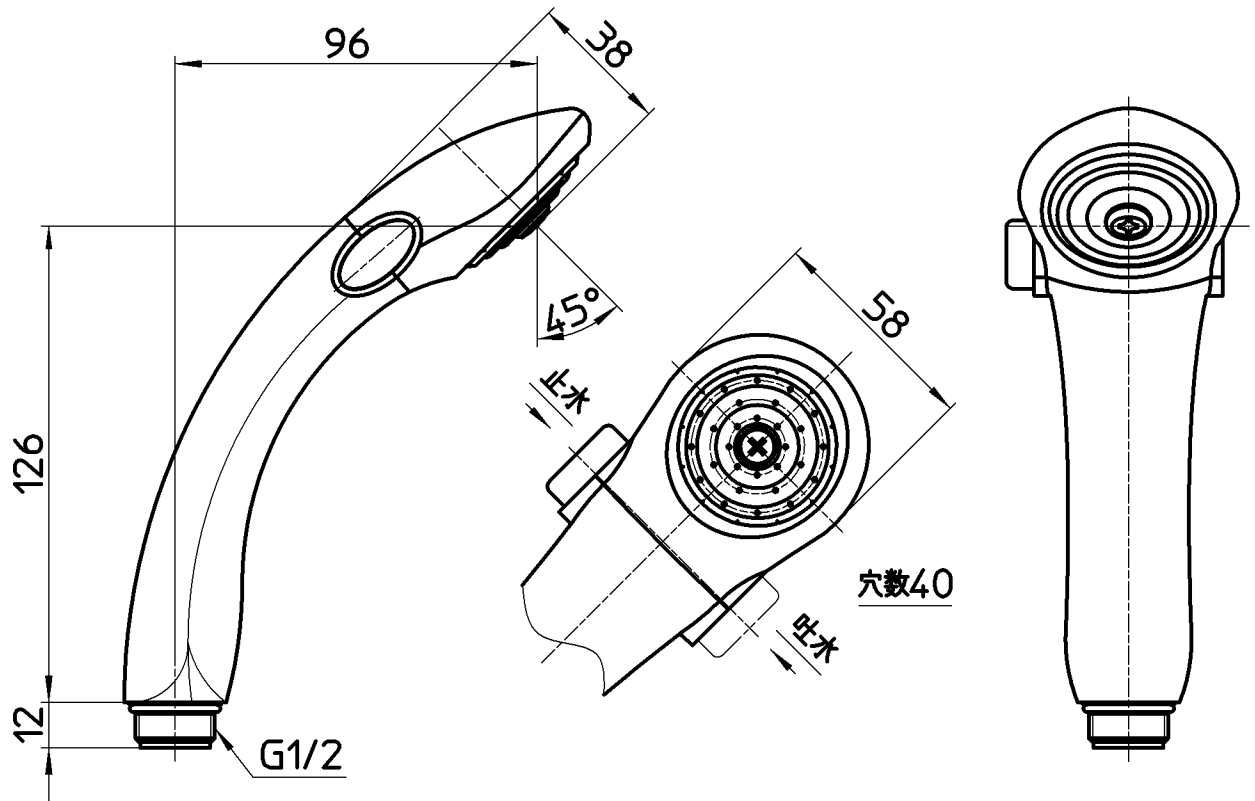

図番

製品番号	色
S393-81XA-CC1	スケルトン
S393-81XA-CP51	スケルトンピンク
S393-81XA-CB51	スケルトンブルー
S393-81XA-CG51	スケルトングリーン

備考

品名	ストップシャワーヘッド	尺度	承認	検図	製図	設計	第三角法
品番	S393-81XA-色	1:1	安田	片岡	酒光	阪口	株式会社 三栄水栓製作所
			11・7・22	11・7・21	11・7・19	06・1・	