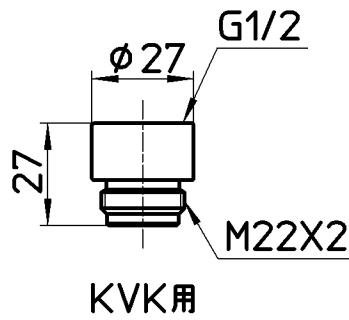

図番

製品番号	色
S393-81XA-CC1	スケルトン
S393-81XA-CP51	スケルトンピンク
S393-81XA-CB51	スケルトンブルー
S393-81XA-CG51	スケルトングリーン

備考

品名	ストップシャワーヘッド	尺度	承認	検図	製図	設計	第三角法
品番	S393-81XA-色	1:1	安田	片岡	酒光	阪口	株式会社 三栄水栓製作所
			11・7・22	11・7・21	11・7・19	06・1・	