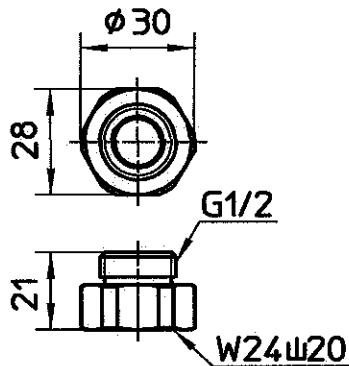

図番

TOTO小口径用

TOTO大口径用

KVK用

備考

品名	ストップシャワセット	品番	S393 -CTA -WW	尺度	1/2	承認	限 口 7	検 図 04.3	製 図 04.3	松川	設計	中島	SAN-EI 株式会社 三栄水栓製作所
----	------------	----	---------------------	----	-----	----	-------------	----------------	----------------	----	----	----	------------------------