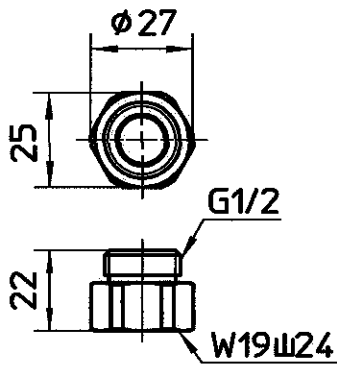

図番

TOTO小口径用

TOTO大口径用

KVK用

備考

品名	ストップシャワセット	品番	S393 -CTA -WW	尺度	1/2	承認	限 口 7	検 図 04.3	製 図 04.3	松川	設計	中島	SAN-EI 株式会社 三栄水栓製作所
----	------------	----	---------------------	----	-----	----	-------------	----------------	----------------	----	----	----	------------------------