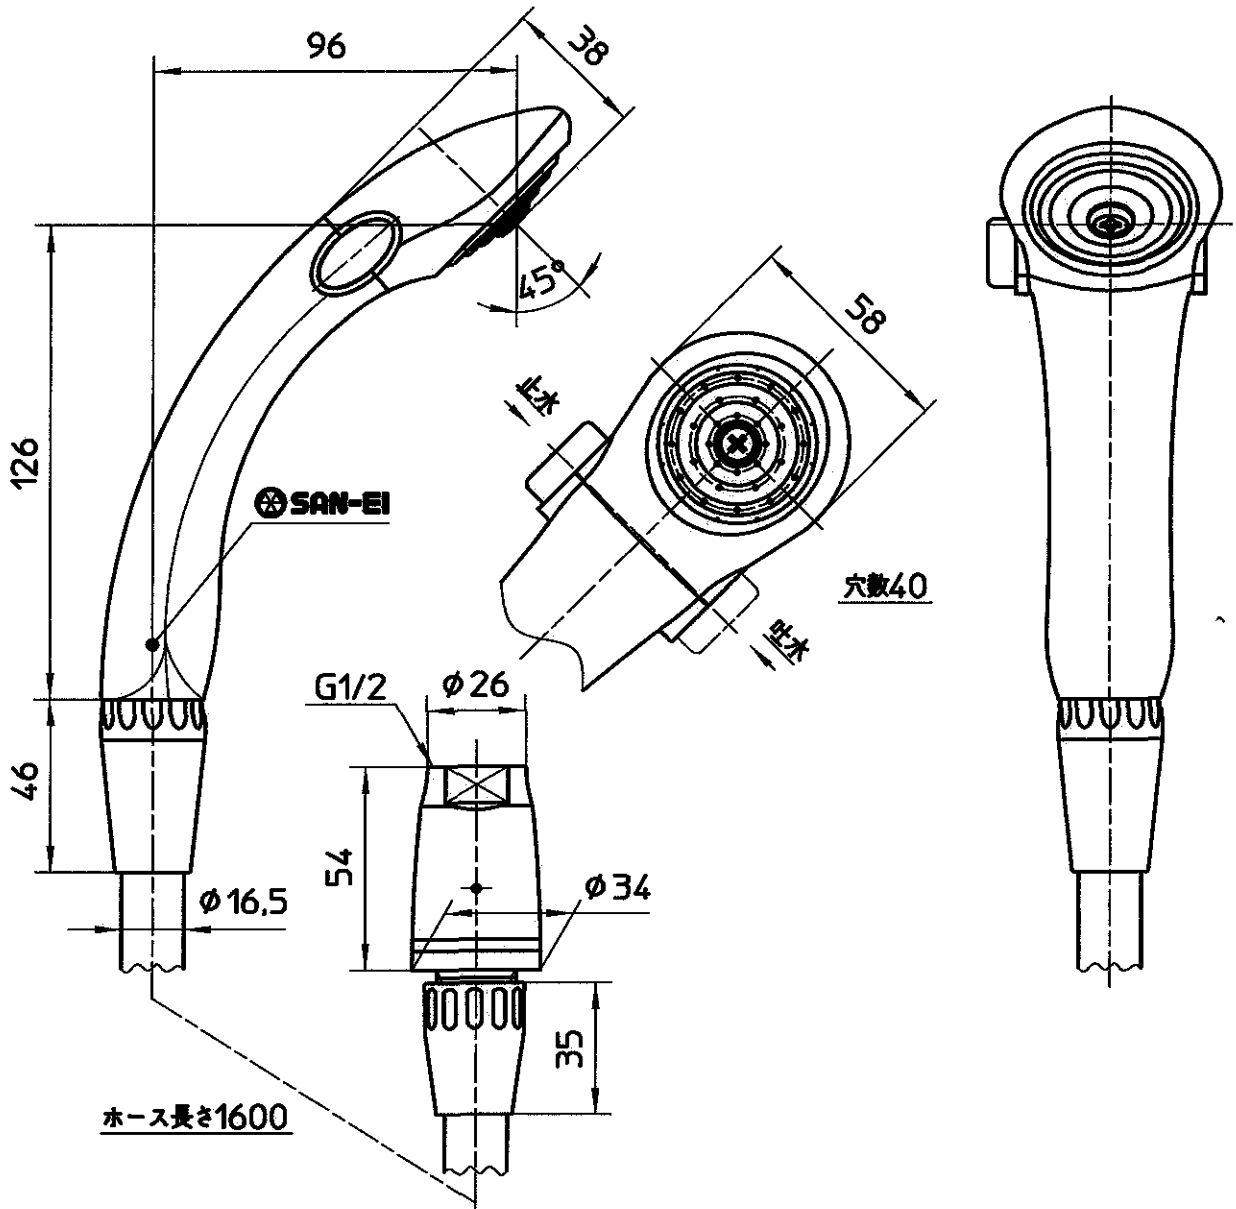

図番

TOTO小口径用

TOTO大口径用

KVK用

備考

品名	ストップシャワセット	品番	S393 -CTA -WW	尺度	1/2	承認	限 口 7	検 図 04.3	製 図 04.3	松川	設計	中島	SAN-EI 株式会社 三栄水栓製作所
----	------------	----	---------------------	----	-----	----	-------------	----------------	----------------	----	----	----	------------------------