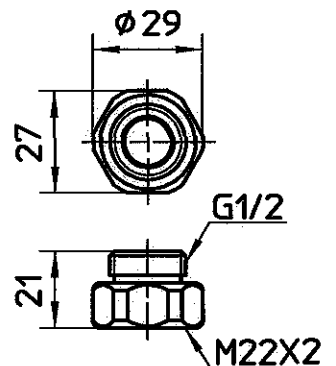

図番

TOTO小口径用

TOTO大口径用

KVK用

備考

品名	ストップシャワセット	品番	S393 -CTA -WW	尺度	1/2	承認	限 口 7	検 図 04.3	製 図 04.3	松川	設計	中島	SAN-EI 株式会社 三栄水栓製作所
----	------------	----	---------------------	----	-----	----	-------------	----------------	----------------	----	----	----	------------------------