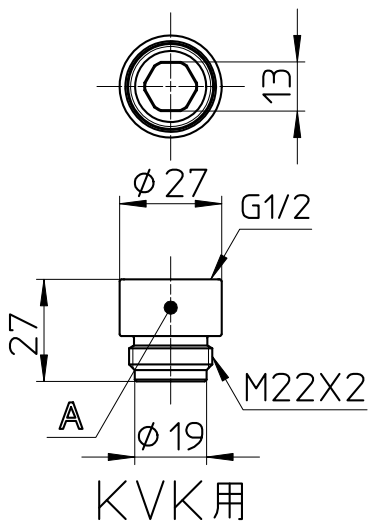

図番

製品番号	シャワー板の色	前ボタン、後ボタンの色
S3953-81XA-C	グレー	グレー
S3953-81XA-CD2	ブラック	ブラック

備考

品名	ストップシャワーヘッド	尺度	承認	検図	製図	設計	第三角法
品番	S3953-81XA-(色)	1:1	21・9・1	21・9・1	21・9・1	10・9・10	SANEI 株式会社