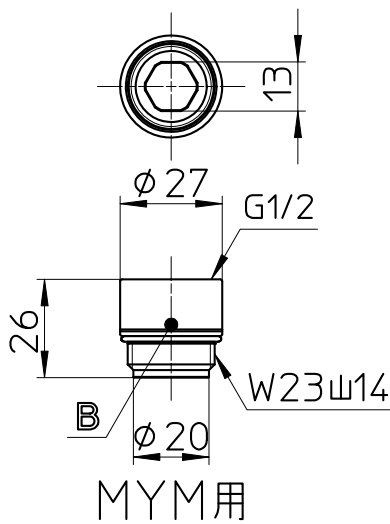

図番

製品番号	シャワー板の色	前ボタン、後ボタンの色
S3953-81XA-C	グレー	グレー
S3953-81XA-CD2	ブラック	ブラック

備考

品名	ストップシャワーヘッド	尺度	承認	検図	製図	設計	第三角法
品番	S3953-81XA-(色)	1:1	21・9・1	21・9・1	21・9・1	10・9・10	SANEI 株式会社