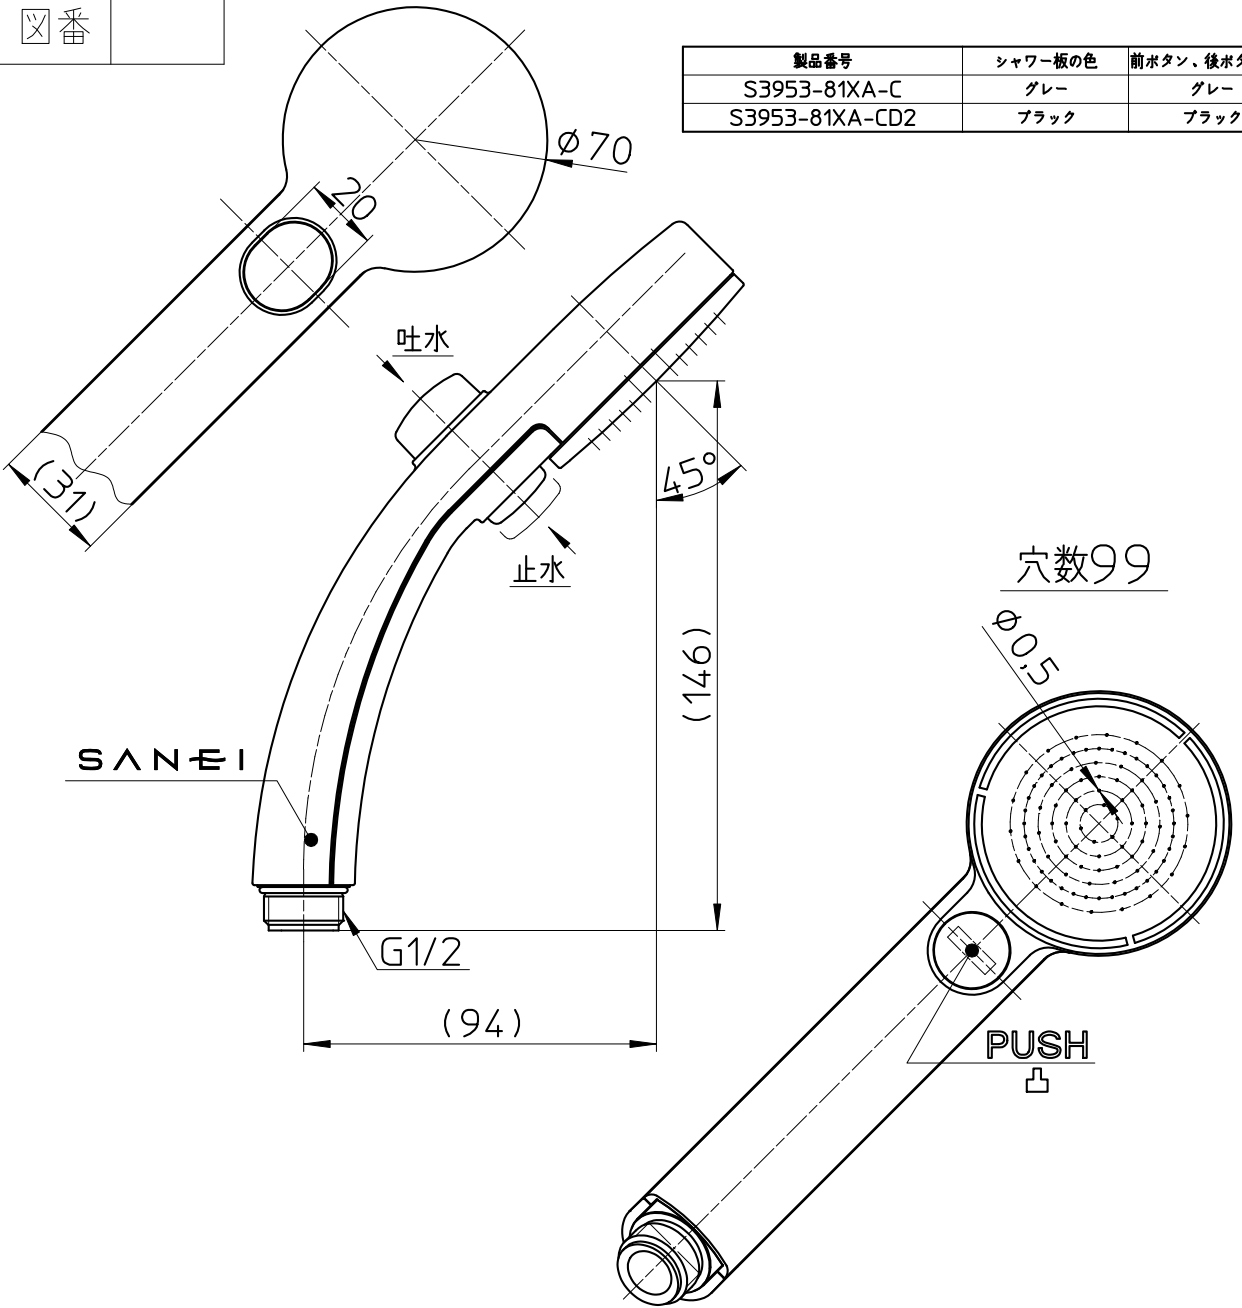

図番

製品番号	シャワー板の色	前ボタン、後ボタンの色
S3953-81XA-C	グレー	グレー
S3953-81XA-CD2	ブラック	ブラック

備考

品名	ストップシャワーヘッド	尺度	承認	検図	製図	設計	第三角法
品番	S3953-81XA-(色)	1:1	21・9・1	21・9・1	21・9・1	10・9・10	SANEI 株式会社