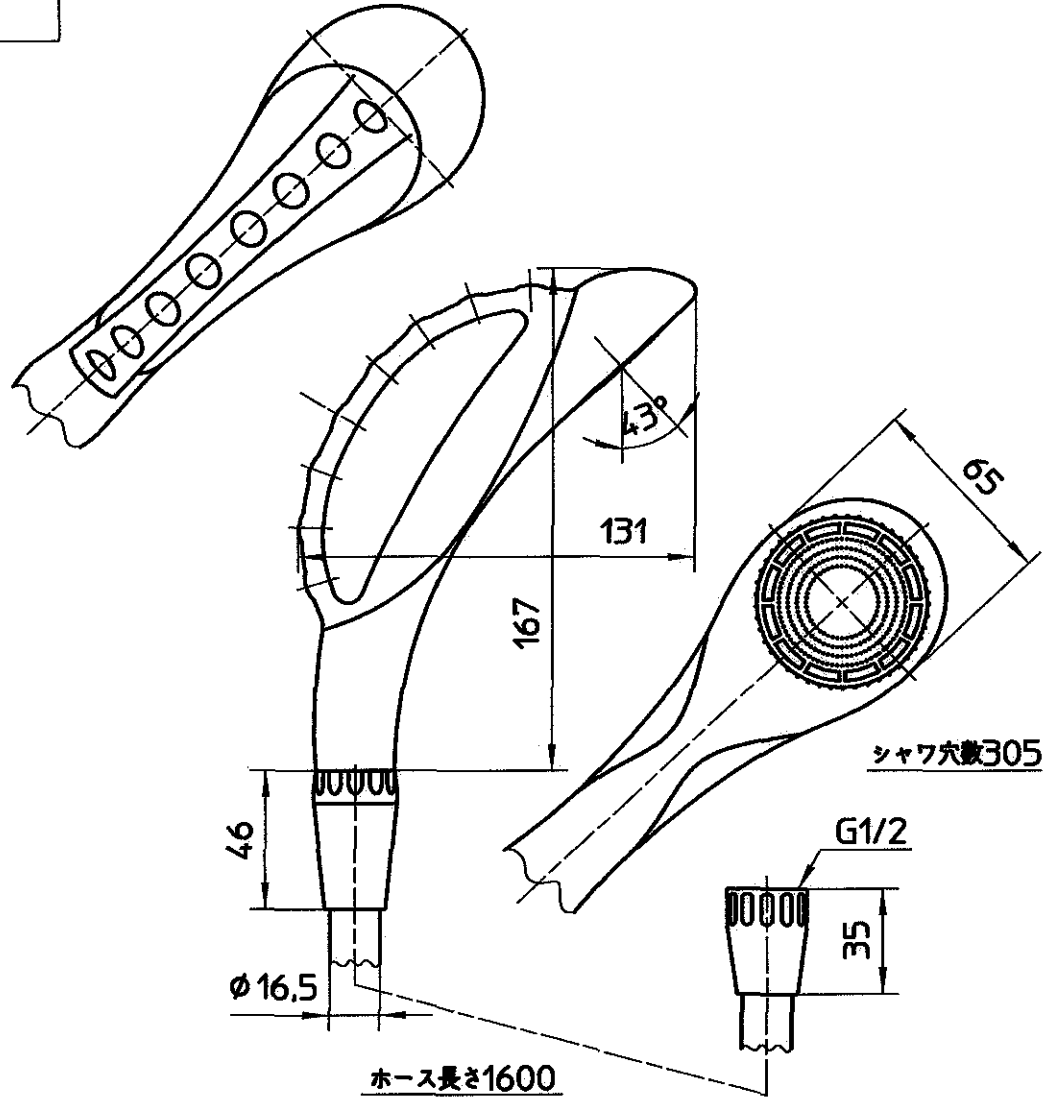

図番

品番	シャワヘッド	シャワホース	色
S3960-CTA-SH2	S396-80X-SH	30-87TX-SH	グレー
S3960-CTA-SB2	S396-80X-SB	30-87TX-SB	ブルー

備考

品名	シャワセット	品番	S3960-CTA-(色)	尺度	1/2.5	承認	阪 12/24/4	検 根 04/3	製 松川 04/3	設 計 04/3	阪 口 04/3	 株式会社 三栄水栓製作所
----	--------	----	---------------	----	-------	----	-----------	----------	-----------	----------	----------	------------------