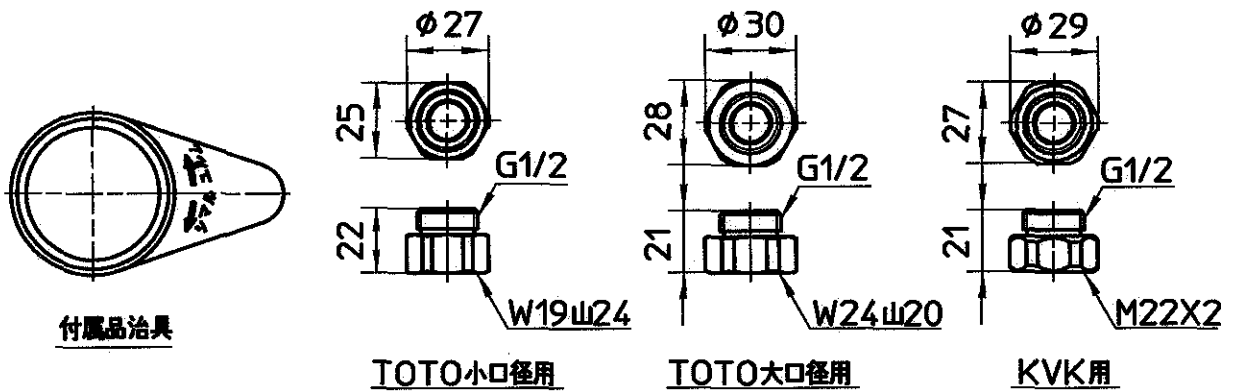

図番

品番	シャワヘッド	シャワホース	色
S3960-CTA-SH2	S396-80X-SH	30-87TX-SH	グレー
S3960-CTA-SB2	S396-80X-SB	30-87TX-SB	ブルー

備考

品名	シャワセット	品番	S3960-CTA-(色)	尺度	1/2.5	承認	阪 12/24/4	検 根 04/3	製 松川 04/3	設 計 04/3	阪 口 04/3	 株式会社 三栄水栓製作所
----	--------	----	---------------	----	-------	----	-----------	----------	-----------	----------	----------	------------------