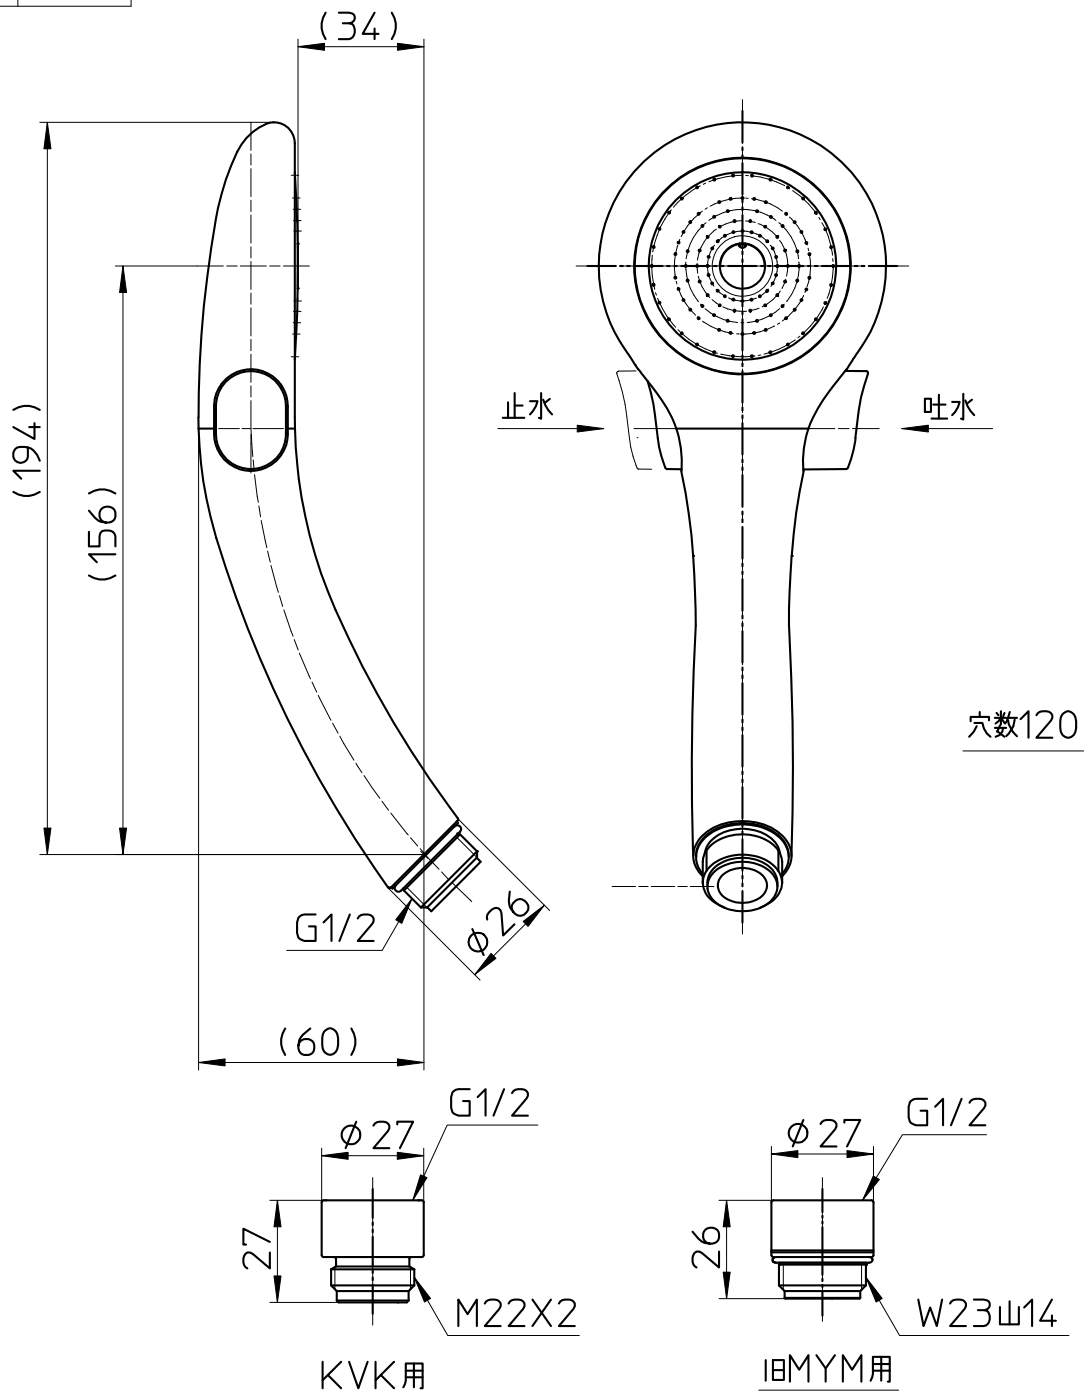

図番

製品番号	色
S39631-80XA-CYG6	スケルトンイエローグリーン
S39631-80XA-CB6	スケルトンブルー
S39631-80XA-CBR6	スケルトンブラウン
S39631-80XA-CP6	スケルトンピンク
S39631-80XA-MW	マットホワイト

備考

品名	ストップシャワーヘッド	尺度	承認	検図	製図	設計	第三角法
品番	S39631-80XA-色	1:2	21・9・1	21・9・1	21・9・1	08・6・10	SANEI 株式会社