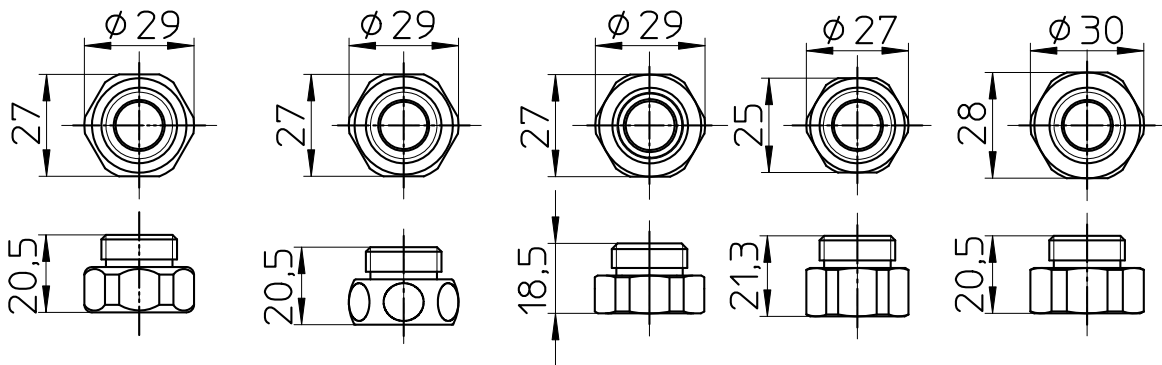

図番

品番	シャワーヘッドの色	ホースの色
S3963-CTA-CB6	スケルトンブルー	ストライプブルー
S3963-CTA-MW	マットホワイト	マットホワイト

備考

品名	节水シャワーヘッド	尺度	承認	検図	製図	設計	第三角法
品番	S3963-CTA-(色)	1:2	21・9・1	21・9・1	21・9・1	04・9・	SANEI 株式会社