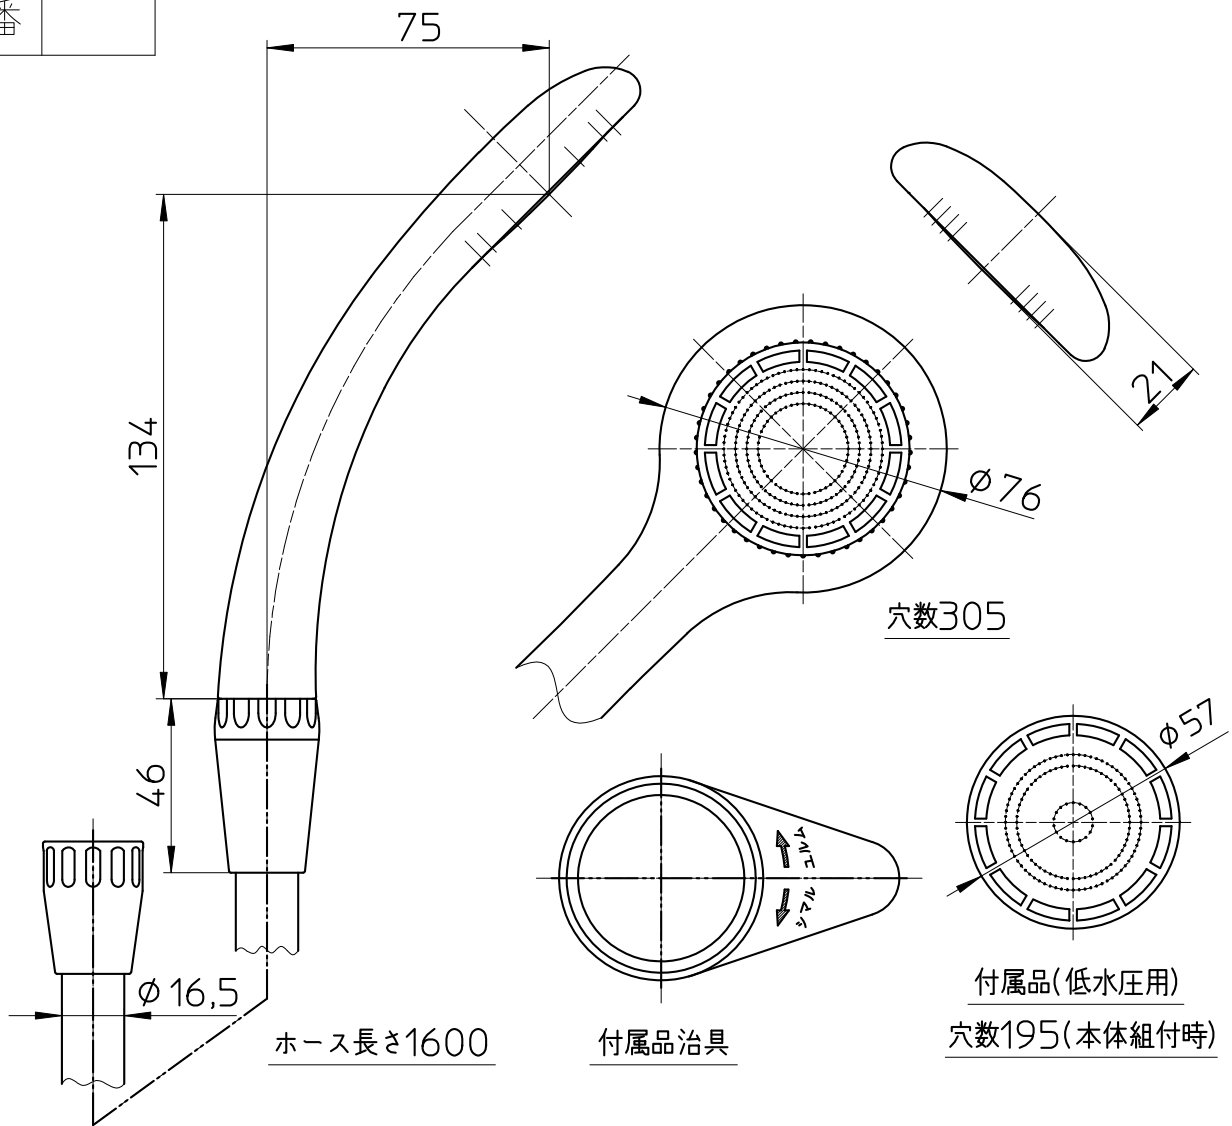

図番

品番	シャワーヘッドの色	ホースの色
S3963-CTA-CB6	スケルトンブルー	ストライプブルー
S3963-CTA-MW	マットホワイト	マットホワイト

備考

品名	节水シャワーヘッド	尺度	承認	検図	製図	設計	第三角法
品番	S3963-CTA-(色)	1:2	21・9・1	21・9・1	21・9・1	04・9・	SANEI 株式会社