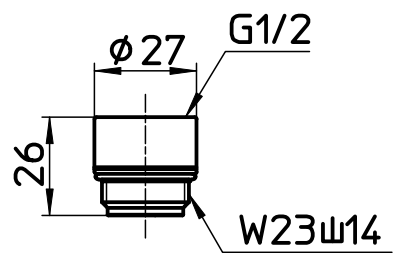

図番

KVK用

MYM用

製品番号	色
S39631-80XA-CP6	スケルトンピンク
S39631-80XA-MW	マットホワイト

備考

品名	ストップシャワーヘッド	尺度	承認	検図	製図	設計	第三角法
品番	S39631-80XA-(色)	1:2	22・11・25	22・11・25	22・11・25	08・6・10	SANEI 株式会社