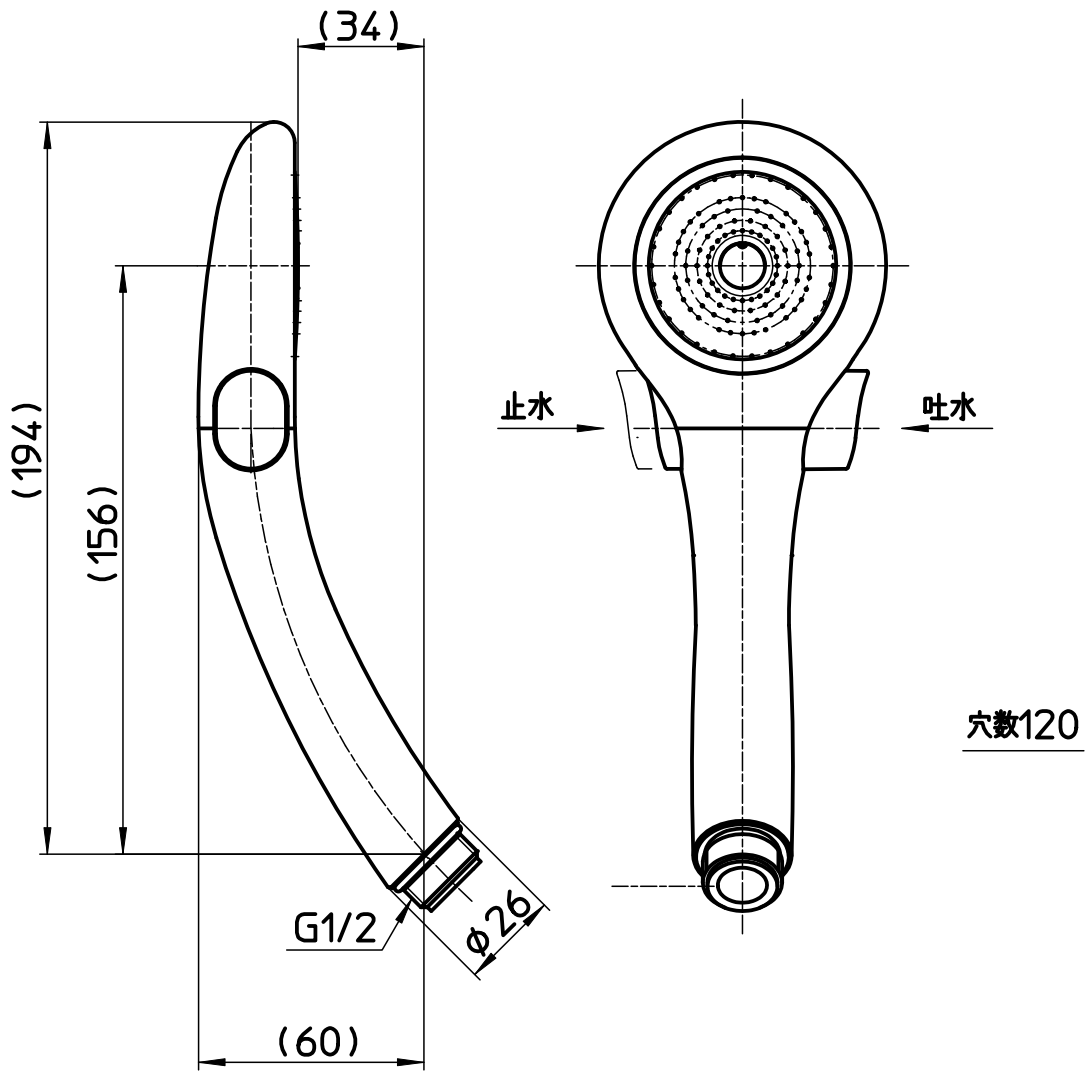

図番

KVK用

MYM用

製品番号	色
S39631-80XA-CP6	スケルトンピンク
S39631-80XA-MW	マットホワイト

備考

品名	ストップシャワーヘッド	尺度	承認	検図	製図	設計	第三角法
品番	S39631-80XA-(色)	1:2	22・11・25	22・11・25	22・11・25	08・6・10	SANEI 株式会社