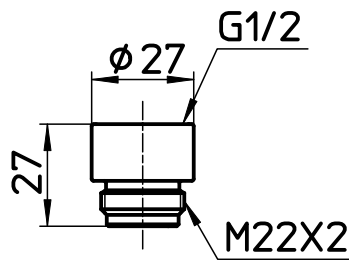

図番

KVK用

MYM用

製品番号	色
S39631-80XA-CP6	スケルトンピンク
S39631-80XA-MW	マットホワイト

備考

品名	ストップシャワーヘッド	尺度	承認	検図	製図	設計	第三角法
品番	S39631-80XA-(色)	1:2	22・11・25	22・11・25	22・11・25	08・6・10	SANEI 株式会社