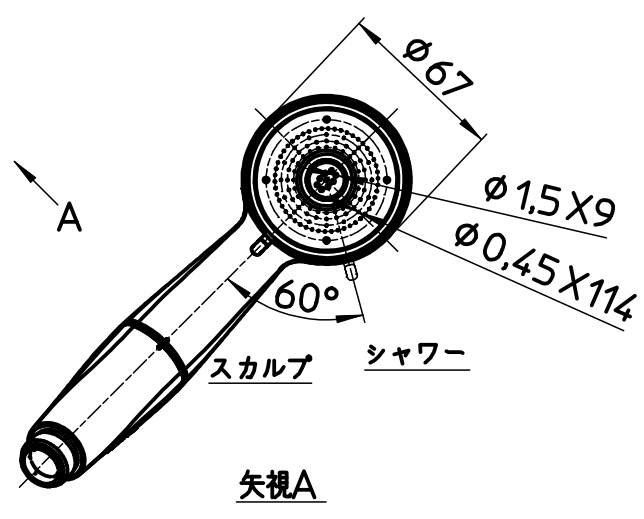

図番

備考	カートリッジM7163 1本内蔵						
品名	FBシャワーセット (MIGAMI)	尺度	承認	検図	製図	設計	第三角法
品番	S7060-CT6A-MW2B	1:3	22・5・18	22・5・17	22・5・16	21・12・20	SANEI 株式会社