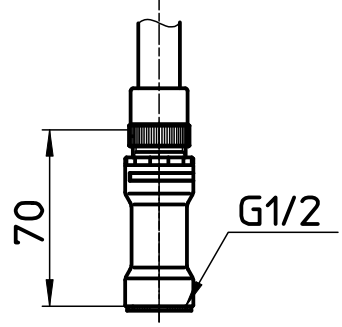

図番

備考	カートリッジM7163 1本内蔵						
品名	FBシャワーセット (MIGAMI)	尺度	承認	検図	製図	設計	第三角法
品番	S7060-CT6A-MW2B	1:3	22・5・18	22・5・17	22・5・16	21・12・20	SANEI 株式会社