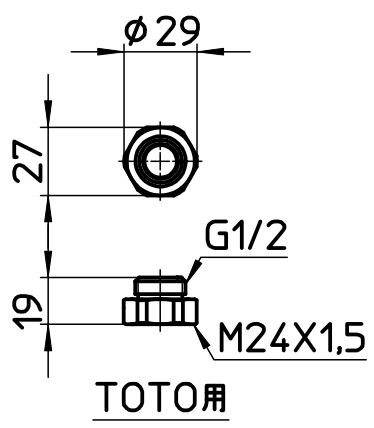

図番

備考	カートリッジM7163 1本内蔵						
品名	FBシャワーセット (MIGAMI)	尺度	承認	検図	製図	設計	第三角法
品番	S7060-CT6A-MW2B	1:3	22・5・18	22・5・17	22・5・16	21・12・20	SANEI 株式会社