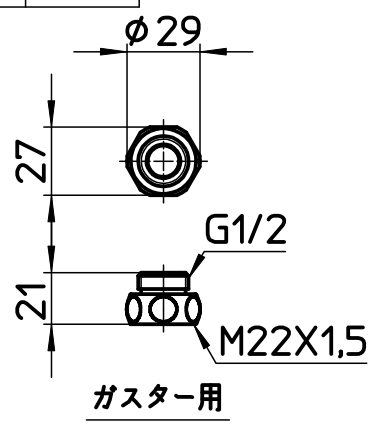

図番

備考	カートリッジM7163 1本内蔵						
品名	FBシャワーセット (MIGAMI)	尺度	承認	検図	製図	設計	第三角法
品番	S7060-CT6A-MW2B	1:3	22・5・18	22・5・17	22・5・16	21・12・20	SANEI 株式会社