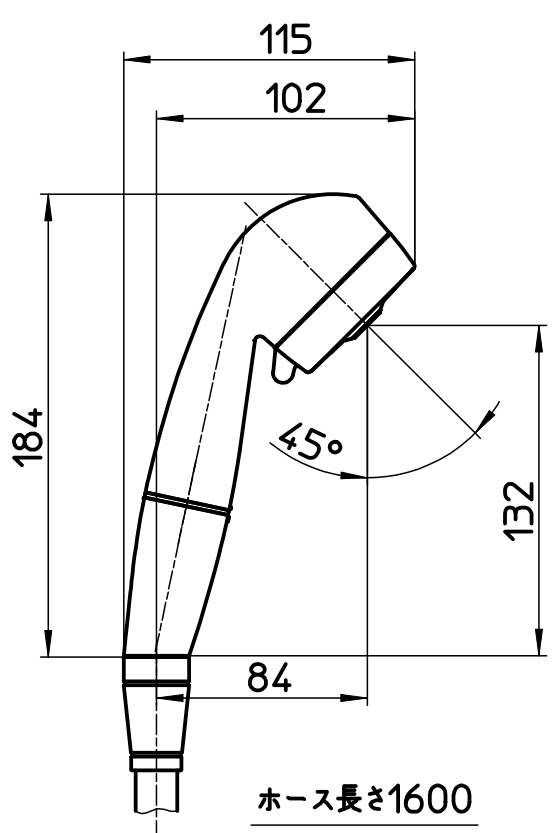

図番

備考	カートリッジM7163 1本内蔵						
品名	FBシャワーセット (MIGAMI)	尺度	承認	検図	製図	設計	第三角法
品番	S7060-CT6A-MW2B	1:3	22・5・18	22・5・17	22・5・16	21・12・20	SANEI 株式会社