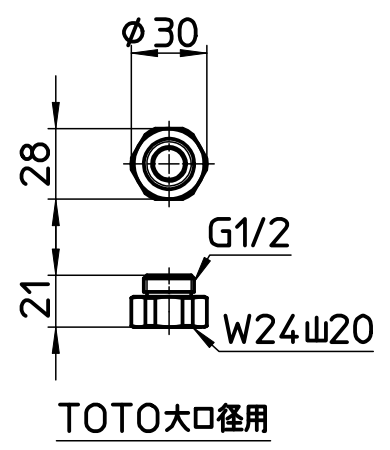

図番

備考	カートリッジM7163 1本内蔵						
品名	FBシャワーセット (MIGAMI)	尺度	承認	検図	製図	設計	第三角法
品番	S7060-CT6A-MW2B	1:3	22・5・18	22・5・17	22・5・16	21・12・20	SANEI 株式会社