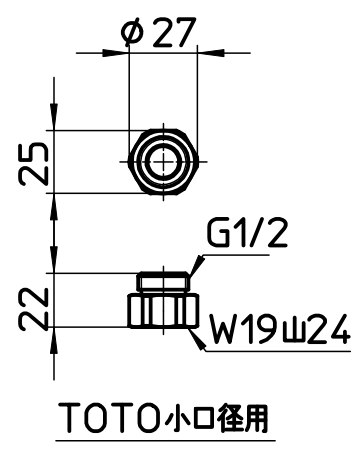

図番

備考	カートリッジM7163 1本内蔵						
品名	FBシャワーセット (MIGAMI)	尺度	承認	検図	製図	設計	第三角法
品番	S7060-CT6A-MW2B	1:3	22・5・18	22・5・17	22・5・16	21・12・20	SANEI 株式会社