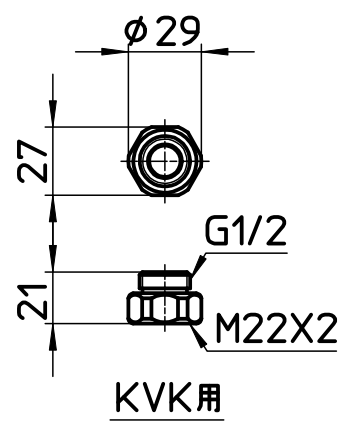

図番

備考	カートリッジM7163 1本内蔵						
品名	FBシャワーセット (MIGAMI)	尺度	承認	検図	製図	設計	第三角法
品番	S7060-CT6A-MW2B	1:3	22・5・18	22・5・17	22・5・16	21・12・20	SANEI 株式会社