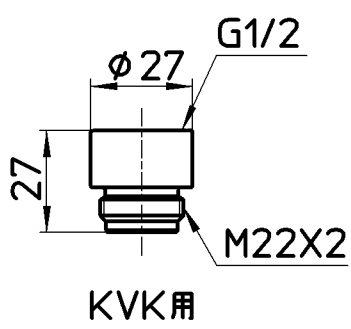

図番

備考

| | | | | | | | |
|----|---------------------|-----|---------------|---------------|---------------|---------------|--------------|
| 品名 | 浄水シャワー | 尺度 | 承認 | 検図 | 製図 | 設計 | 第三角法 |
| 品番 | S7963-80XAB -MW2 | 1:2 | 安田 14・11・6 | 阪口 14・11・6 | 大西 14・11・4 | 阪口 14・11・4 | 株式会社 三栄水栓製作所 |