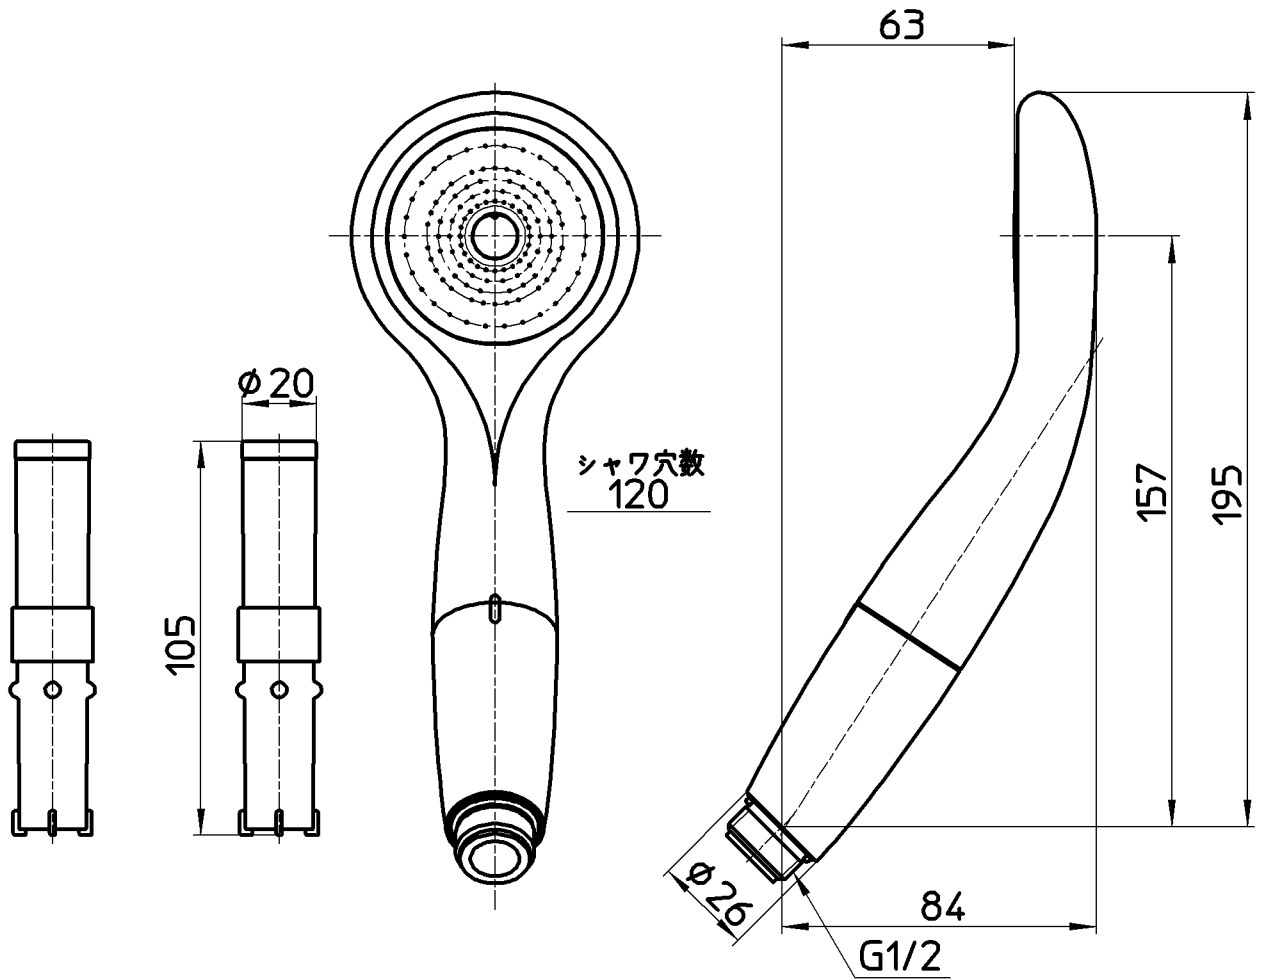

図番

備考

| | | | | | | | |
|----|---------------------|-----|---------------|---------------|---------------|---------------|--------------|
| 品名 | 浄水シャワー | 尺度 | 承認 | 検図 | 製図 | 設計 | 第三角法 |
| 品番 | S7963-80XAB -MW2 | 1:2 | 安田 14・11・6 | 阪口 14・11・6 | 大西 14・11・4 | 阪口 14・11・4 | 株式会社 三栄水栓製作所 |