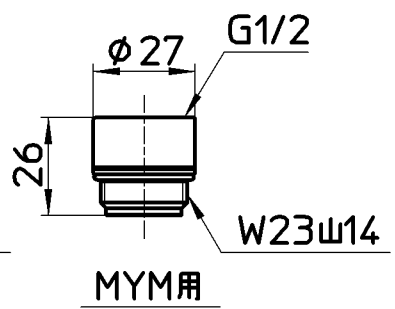

図番

備考

| | | | | | | | |
|----|---------------------|-----|---------------|---------------|---------------|---------------|--------------|
| 品名 | 浄水シャワー | 尺度 | 承認 | 検図 | 製図 | 設計 | 第三角法 |
| 品番 | S7963-80XAB -MW2 | 1:2 | 安田 14・11・6 | 阪口 14・11・6 | 大西 14・11・4 | 阪口 14・11・4 | 株式会社 三栄水栓製作所 |