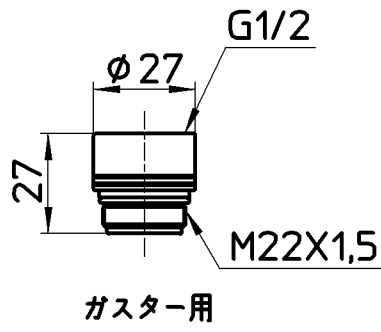

図番

備考

| | | | | | | | |
|----|---------------------|-----|---------------|---------------|---------------|---------------|--------------|
| 品名 | 浄水シャワー | 尺度 | 承認 | 検図 | 製図 | 設計 | 第三角法 |
| 品番 | S7963-80XAB -MW2 | 1:2 | 安田 14・11・6 | 阪口 14・11・6 | 大西 14・11・4 | 阪口 14・11・4 | 株式会社 三栄水栓製作所 |