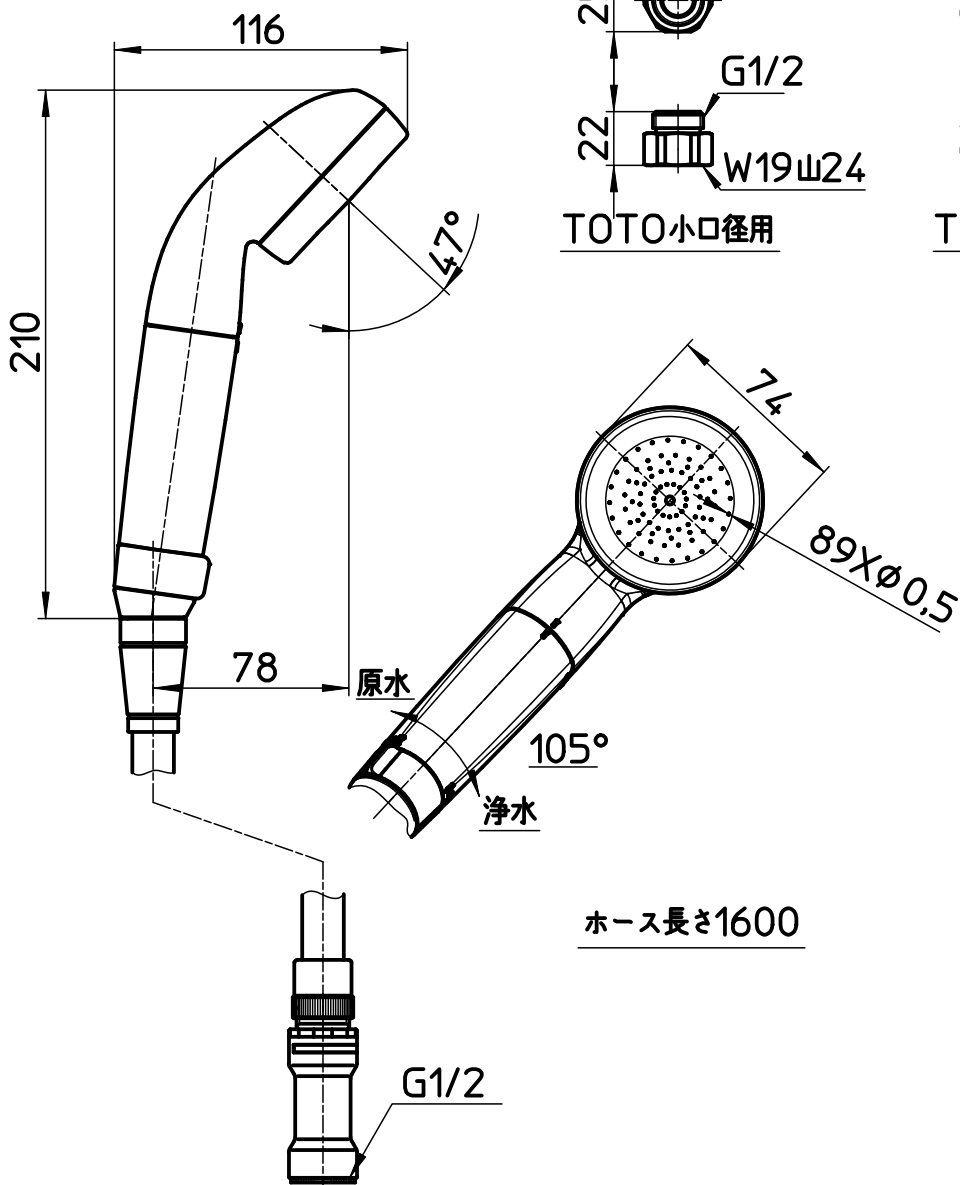

図番

備考 カートリッジM7164 1本内蔵

品名	シャワーセット (浄水ファインバブル)	尺度	承認	検図	製図	設計	第三角法
品番	S7964-CT6A-MW2	1:3	21・4・22	21・4・22	21・4・22	20・4・10	