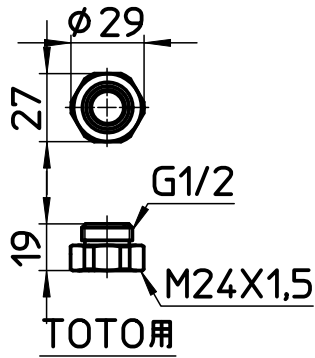

図番

備考 カートリッジM7164 1本内蔵

品名	シャワーセット (浄水ファインバブル)	尺度	承認	検図	製図	設計	第三角法
品番	S7964-CT6A-MW2	1:3	21・4・22	21・4・22	21・4・22	20・4・10	