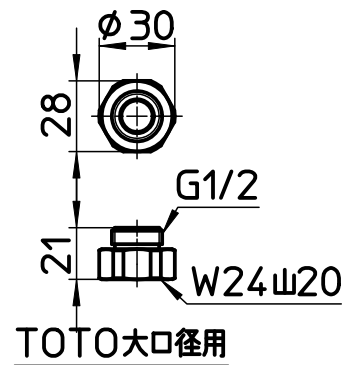

図番

備考 カートリッジM7164 1本内蔵

品名	シャワーセット (浄水ファインバブル)	尺度	承認	検図	製図	設計	第三角法
品番	S7964-CT6A-MW2	1:3	21・4・22	21・4・22	21・4・22	20・4・10	