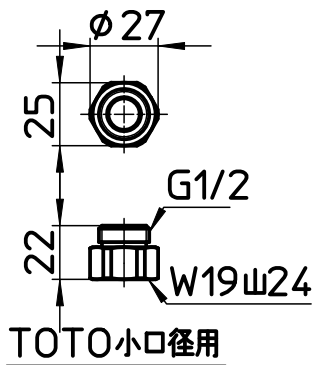

図番

備考 カートリッジM7164 1本内蔵

品名	シャワーセット (浄水ファインバブル)	尺度	承認	検図	製図	設計	第三角法
品番	S7964-CT6A-MW2	1:3	21・4・22	21・4・22	21・4・22	20・4・10	