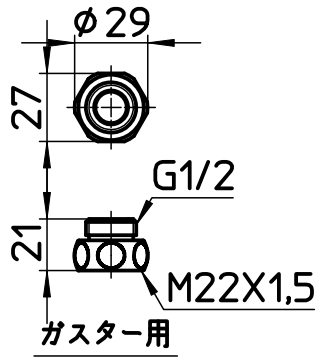

図番

備考 カートリッジM7164 1本内蔵

品名	シャワーセット (浄水ファインバブル)	尺度	承認	検図	製図	設計	第三角法
品番	S7964-CT6A-MW2	1:3	21・4・22	21・4・22	21・4・22	20・4・10	