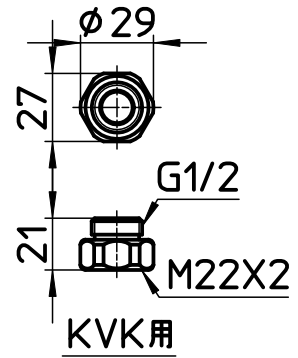

図番

備考 カートリッジM7164 1本内蔵

品名	シャワーセット (浄水ファインバブル)	尺度	承認	検図	製図	設計	第三角法
品番	S7964-CT6A-MW2	1:3	21・4・22	21・4・22	21・4・22	20・4・10	