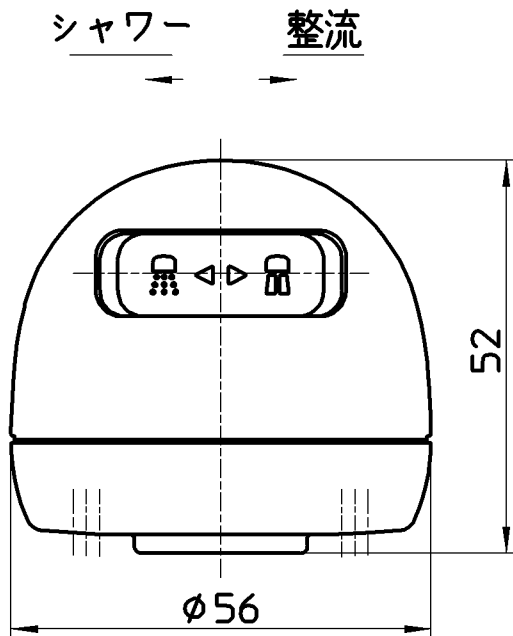

図番

備考

品名	シャワーヘッド	尺度	承認	検図	製図	設計	第三角法
品番	PS81-80X2-1MH	1:2	安岡	片岡	川村	片岡	株式会社 三栄水栓製作所
			14・12・24	14・12・24	14・12・15	14・12・15	