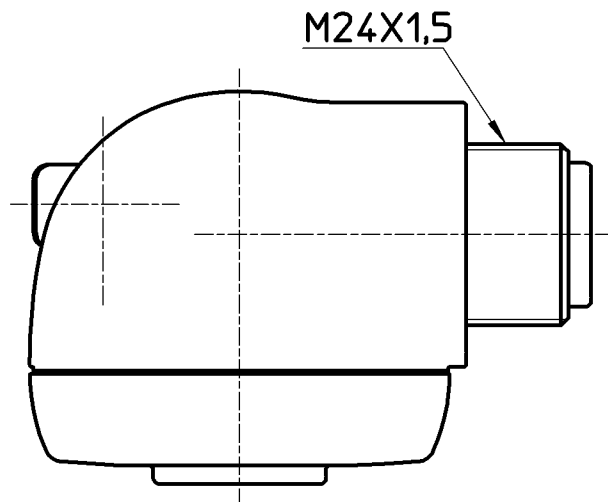

図番

備考

品名	シャワーヘッド	尺度	承認	検図	製図	設計	第三角法
品番	PS81-80X2-1MH	1:2	安岡	片岡	川村	片岡	株式会社 三栄水栓製作所
			14・12・24	14・12・24	14・12・15	14・12・15	