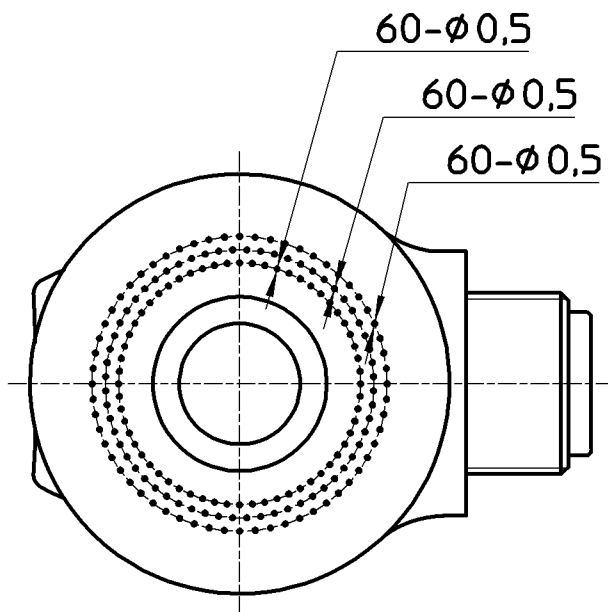

図番

備考

品名	シャワーヘッド	尺度	承認	検図	製図	設計	第三角法
品番	PS81-80X2-1MH	1:2	安岡	片岡	川村	片岡	株式会社 三栄水栓製作所
			14・12・24	14・12・24	14・12・15	14・12・15	