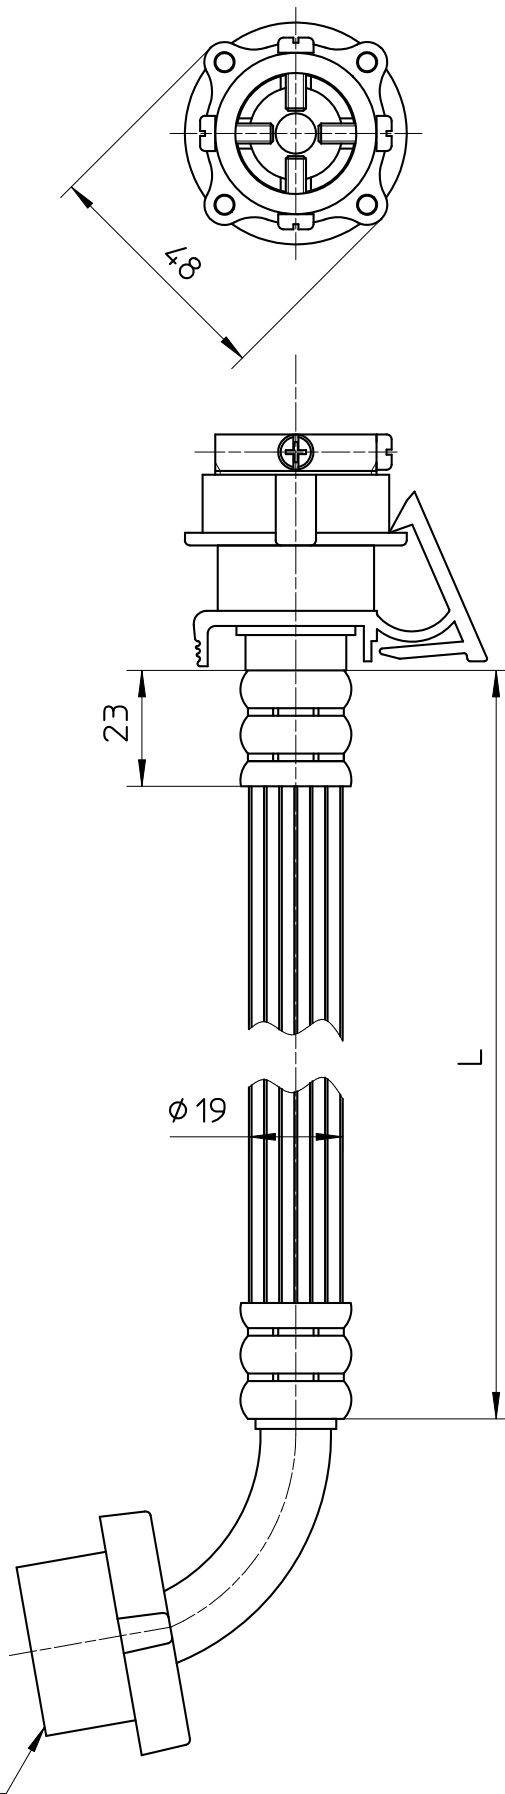

図番

品番	L
T17-1-0,5	500
T17-1-1	1000
T17-1-1,5	1500
T17-1-2	2000
T17-1-3	3000
T17-1-5	5000

備考

品名	自動洗濯給水ホース	尺度	承認	検図	製図	設計	第三角法
品番	T17-1-(長さ)	1:1,5	21・9・10	21・9・10	21・9・10	・	SANEI 株式会社