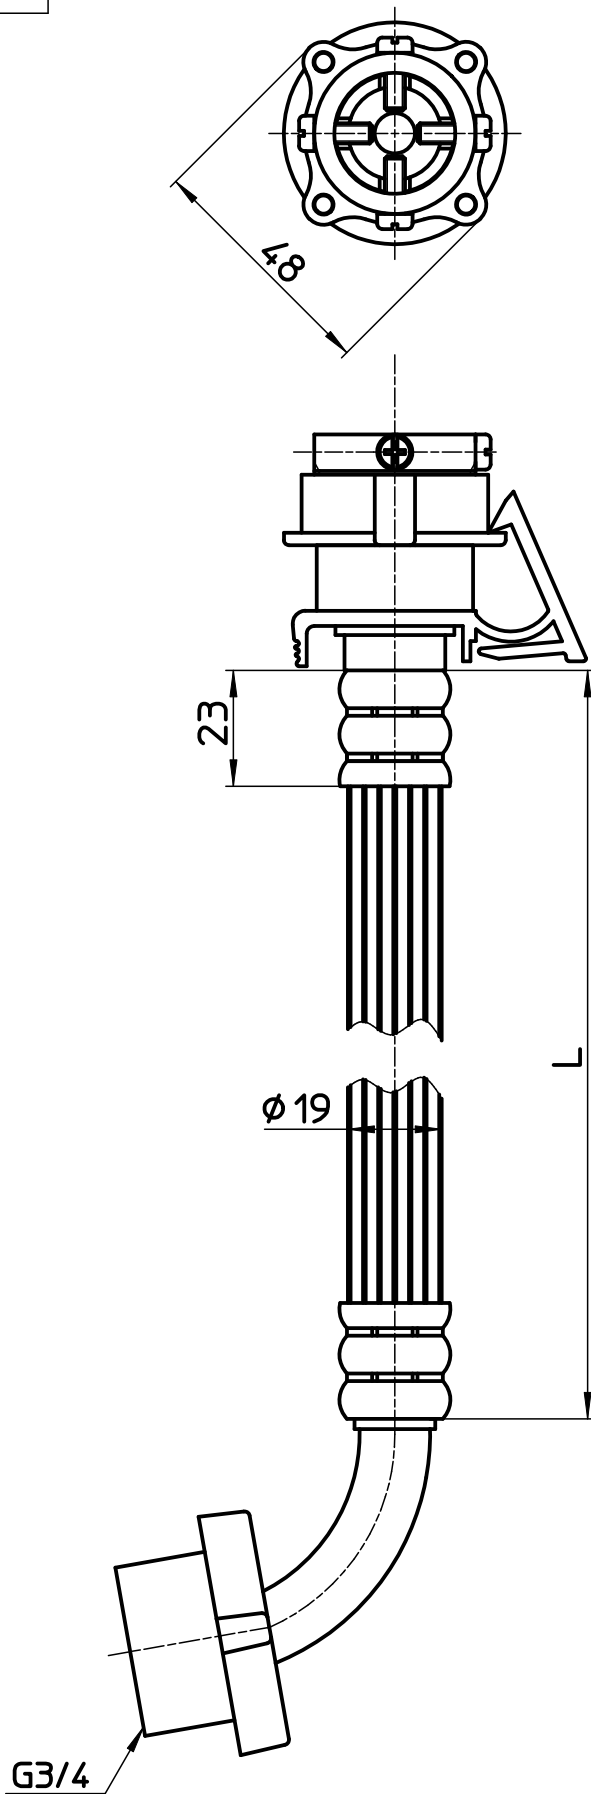

図番

品番	L
T17-1-0,5	500
T17-1-1	1000
T17-1-1,5	1500
T17-1-2	2000
T17-1-3	3000
T17-1-5	5000

備考

品名	自動洗濯給水ホース	尺度	承認	検図	製図	設計	第三角法
品番	T17-1-(長さ)	1 : 1,5	04・7・	04・7・	04・7・	04・7・	SANEI 株式会社