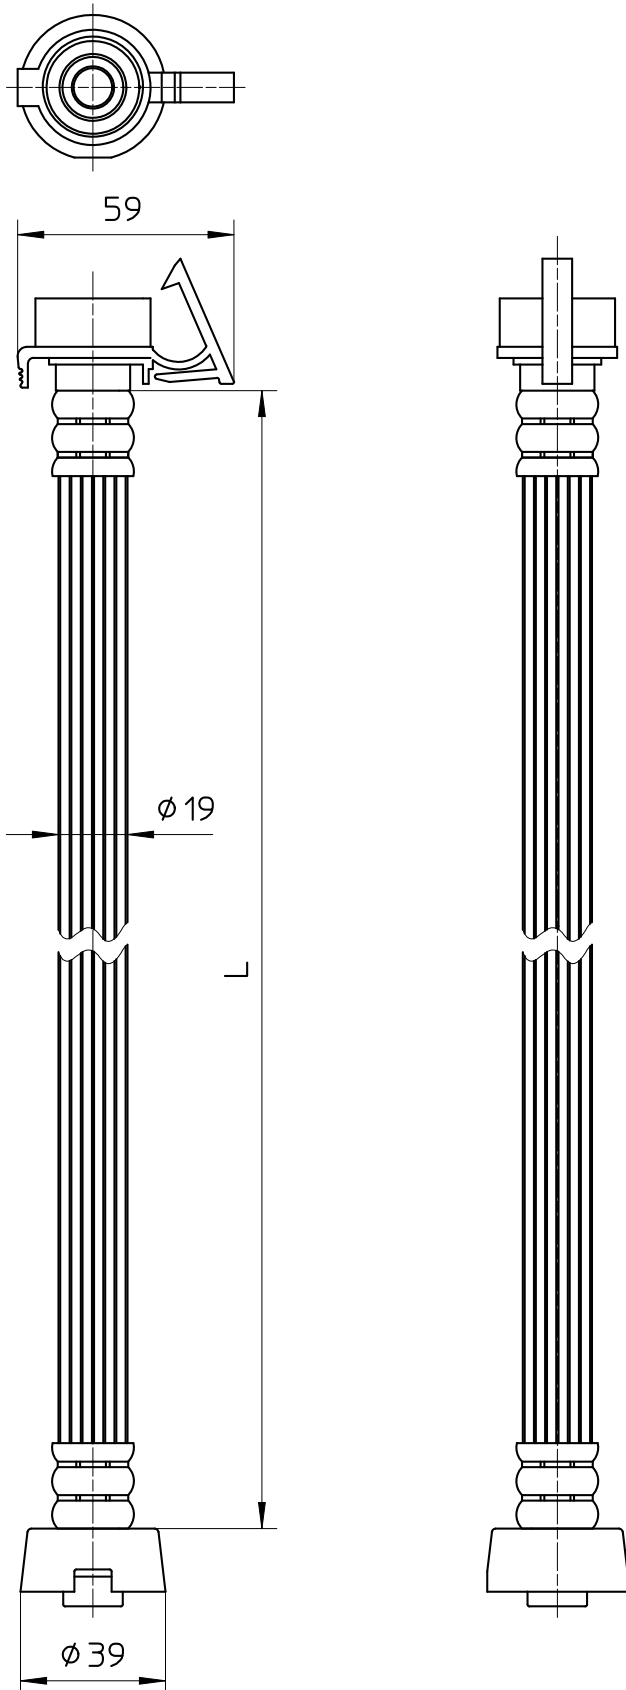

図番

品番	L
T17-2-0,5	500
T17-2-1	1000
T17-2-2	2000
T17-2-3	3000
T17-2-4	4000

備考

品名 自動洗濯機給水延長ホース

尺度

承認

検図

製図

設計

第三角法

品番 T17-2-(長さ)

1:2

21・9・10

21・9・10

21・9・10

。。