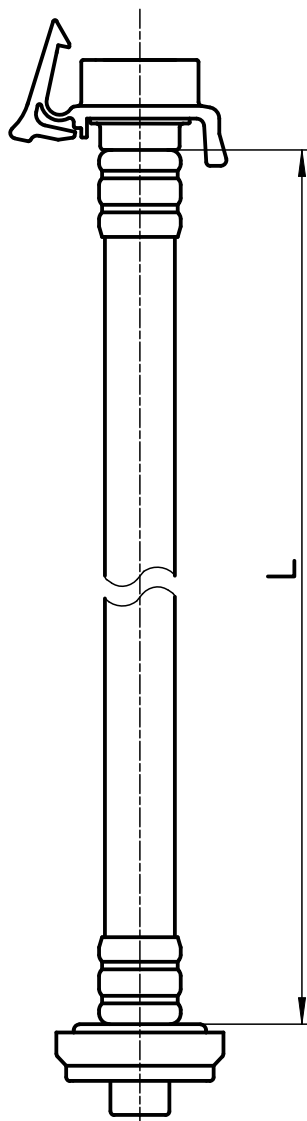

図番

品番	L
T17-2-0,5	500
T17-2-1	1000
T17-2-2	2000
T17-2-3	3000
T17-2-4	4000

備考

品名	自動洗濯機 給水延長ホース	尺度	承認	検図	製図	担当	第三角法
品番	T17-2-(長さ)	1:2	19・4・22	19・4・16	19・4・16	19・4・16	SANEI 株式会社