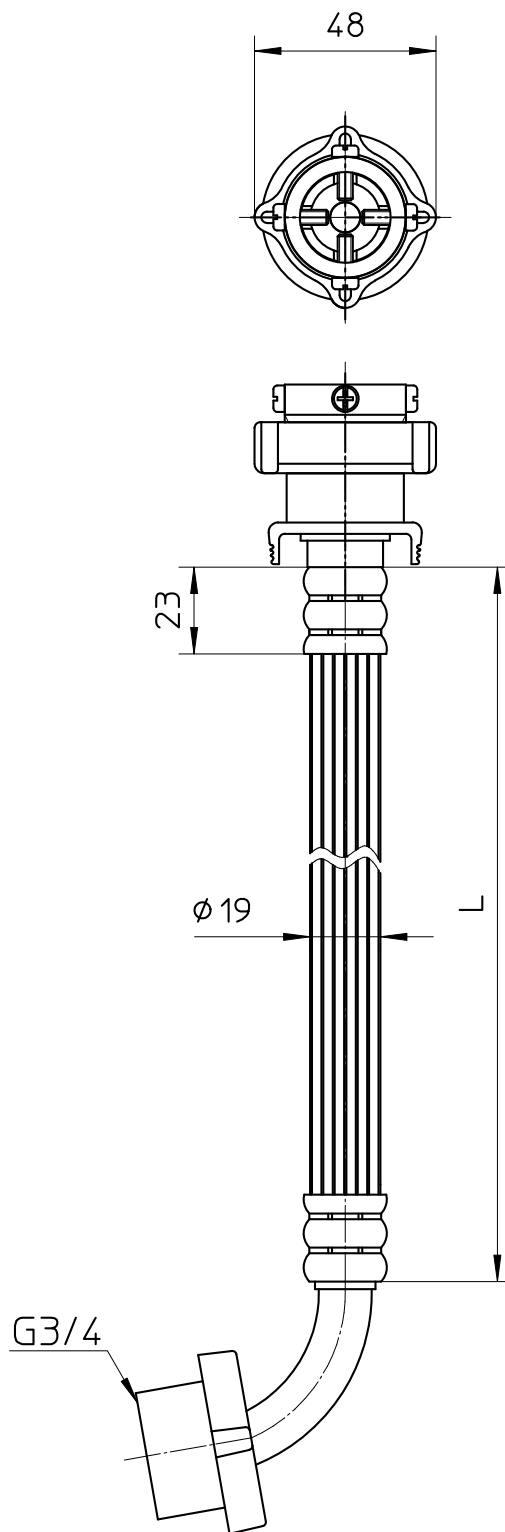

図番

品番	L
T170-1-0,5	500
T170-1-1	1000
T170-1-1,5	1500
T170-1-2	2000
T170-1-3	3000
T170-1-5	5000

備考

品名	自動洗濯機給水ホース	尺度	承認	検図	製図	設計	第三角法 
品番	T170-1-(長さ)	1:2	21・9・16	21・9・16	21・9・16	05・11・	SANEI 株式会社