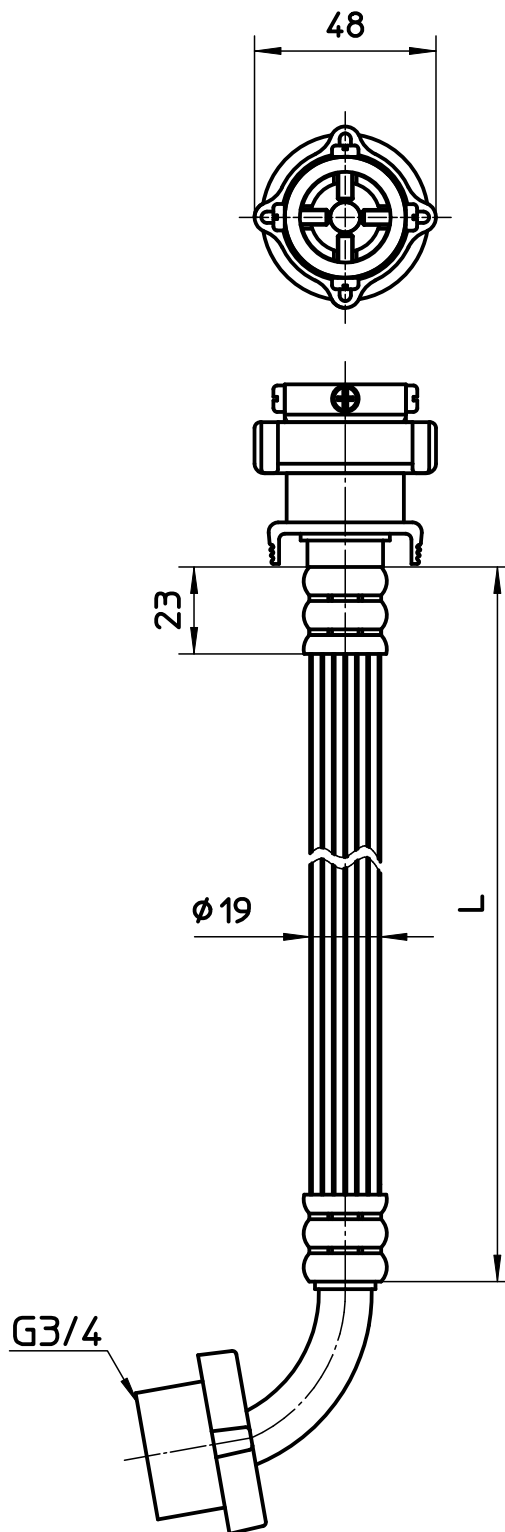

図番

品番	L
T170-1-1	1000
T170-1-2	2000
T170-1-3	3000

備考

品名	自動洗濯機給水ホース	尺度	承認	検図	製図	設計	第三角法
品番	T170-1-(長さ)	1 : 2	22・12・16	22・12・16	22・12・16	05・11・	SANEI 株式会社