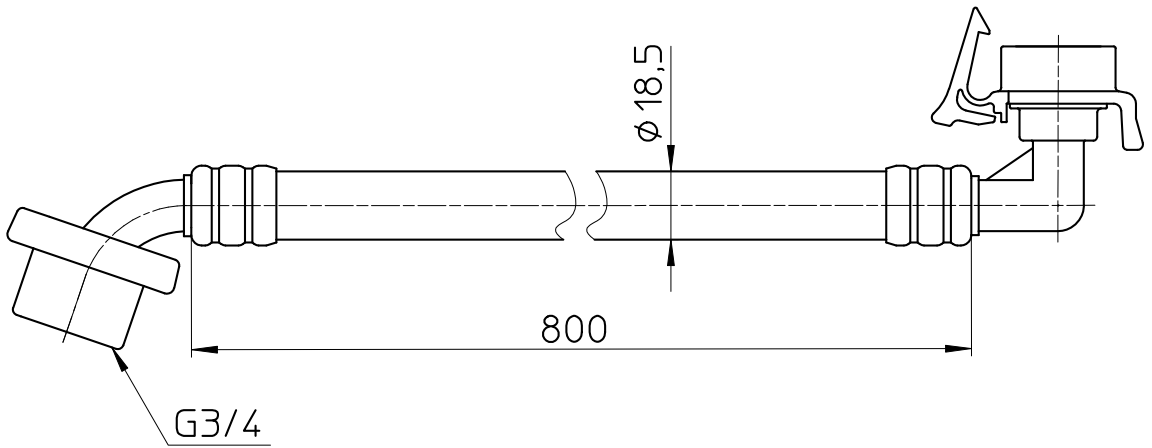

図番

備考

品名	自動洗濯機給水ホースL型	尺度	承認	検図	製図	設計	第三角法
品番	T1700-1-0,8	1:2	21・9・29	21・9・29	21・9・29	20・2・5	SANEI 株式会社