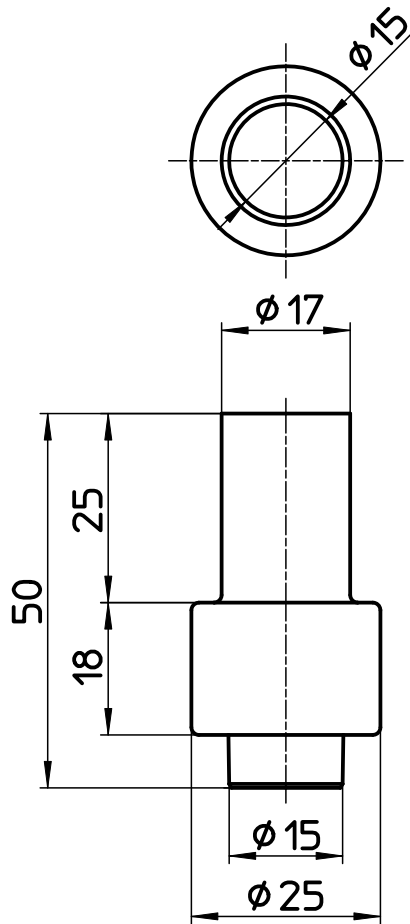

図番

備考

品名	風呂水給水ホースカウス	尺度	承認	検図	製図	設計	第三角法 
品番	T171-2S	1 : 1	04・7・	04・7・	04・7・	04・7・	SANEI 株式会社