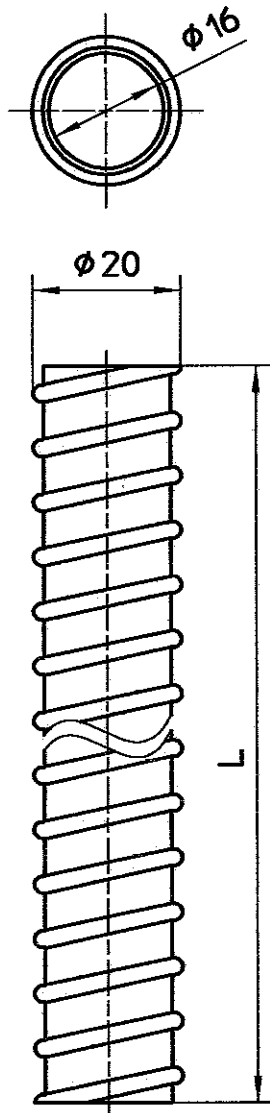

図番

品番	L
T171-86	30000
T171-86-1M	1000

備考  
品名

風呂水給水ホース

品番 T171-86,  
T171-86  
-1M

尺度 1/1

承認 中島

検図 阪根 04.7

製図 松川 04.7

設計 中島 04.7

 SAN-EI

株式会社 三栄水栓製作所