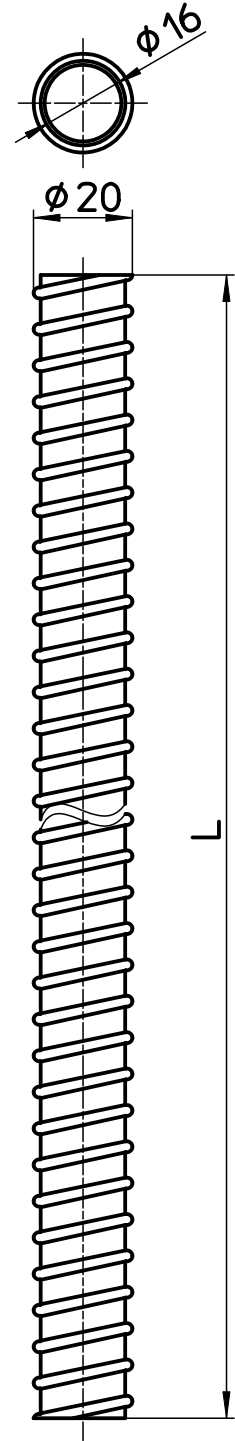

図番

品番	L
T171-861-3	3000
T171-861-5	5000

備考

品名	風呂水給水ホース	尺度	承認	検図	製図	設計	第三角法
品番	T171-861-3 T171-861-5	1:1.5	04.7.	04.7.	04.7.	04.7.	SANEI 株式会社