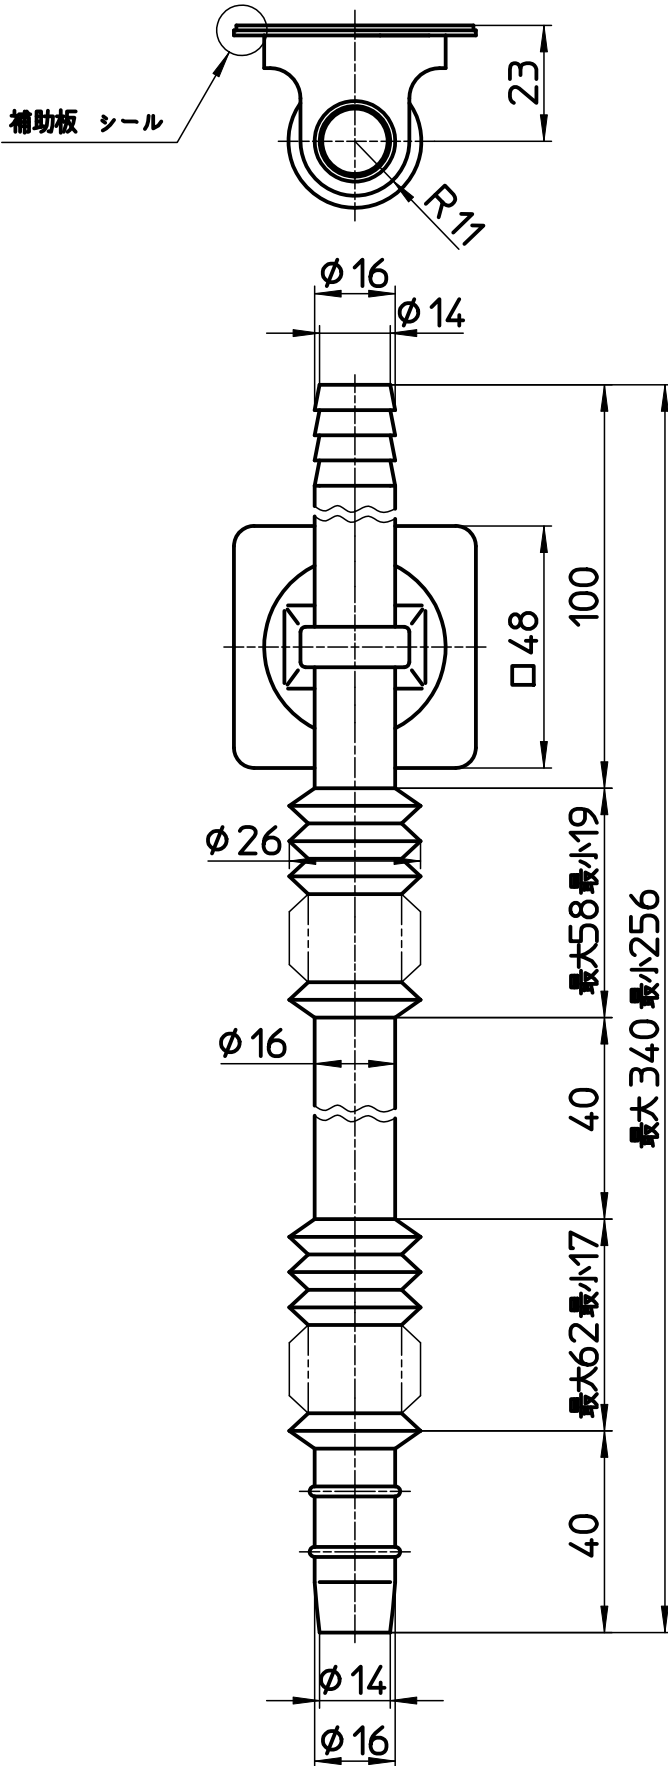

図番

品番	L
T171-861-3	3000
T171-861-5	5000

備考

品名	風呂水給水ホース	尺度	承認	検図	製図	設計	第三角法
品番	T171-861-3 T171-861-5	1:1.5	04.7.	04.7.	04.7.	04.7.	SANEI 株式会社