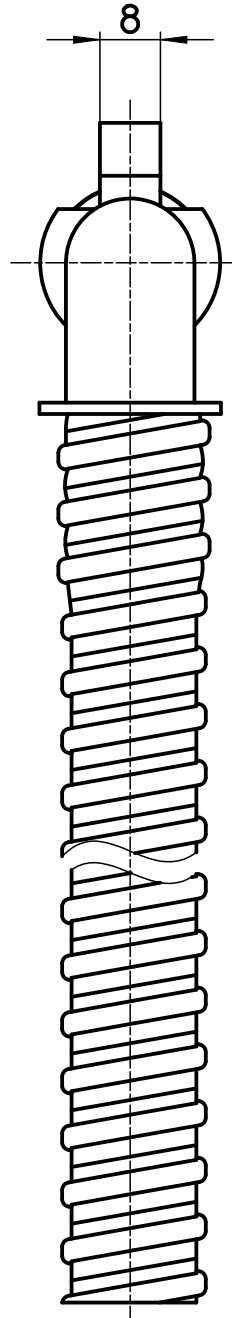

図番

品番	L
T171-871-4	4000 ± 50
T171-871-7	7000 ± 50

備考

品名	風呂水給水ホース	尺度	承認	検図	製図	設計	第三角法
品番	T171-871-(各サイズ)	1 : 1	07・8・3	07・8・3	07・8・2	03・7・	SANEI 株式会社