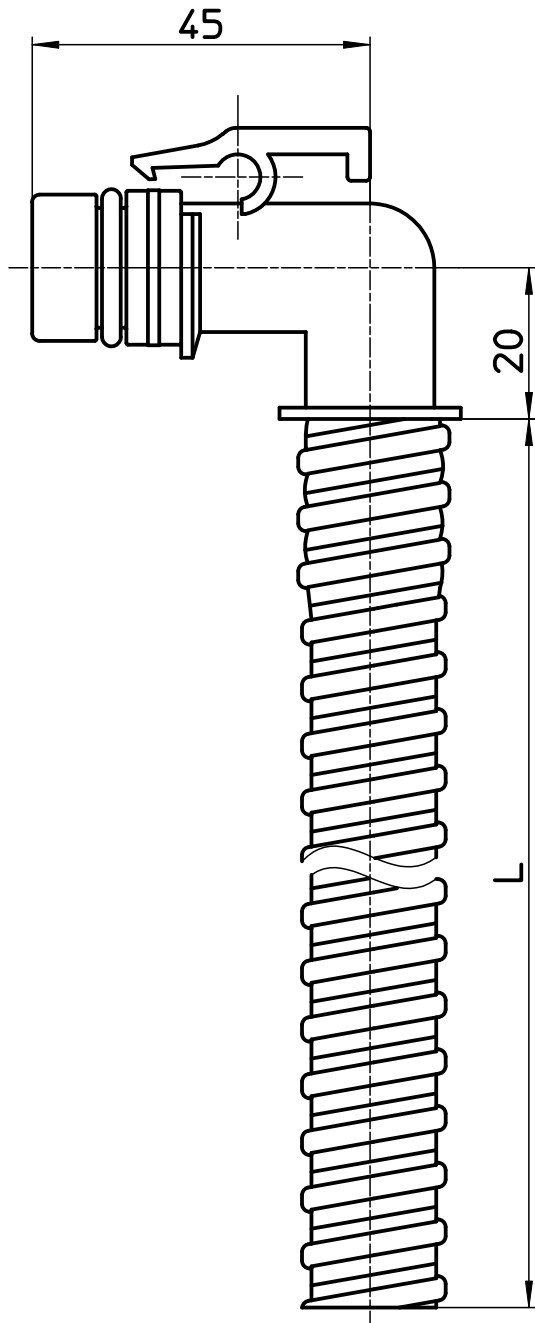

図番

品番	L
T171-871-4	4000 ± 50
T171-871-7	7000 ± 50

備考

品名	風呂水給水ホース	尺度	承認	検図	製図	設計	第三角法
品番	T171-871-(各サイズ)	1 : 1	07・8・3	07・8・3	07・8・2	03・7・	SANEI 株式会社