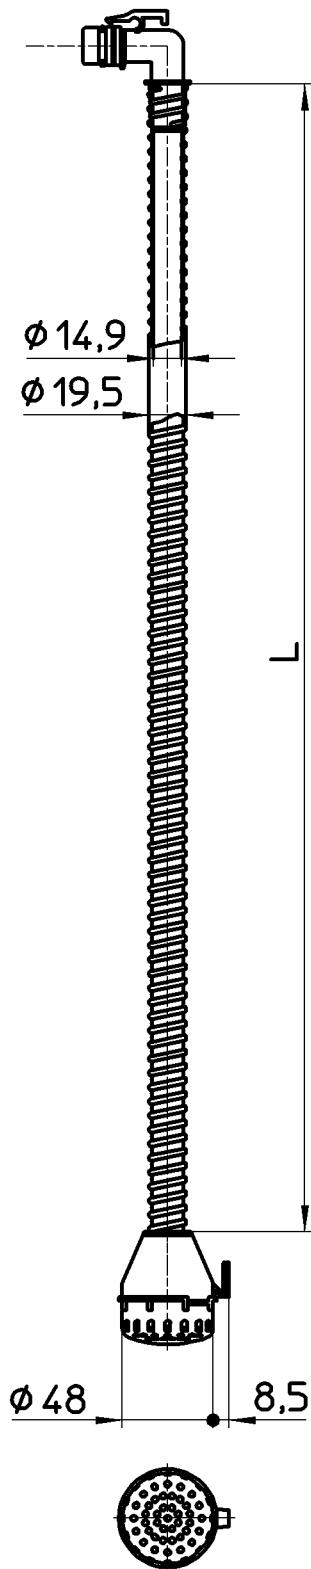

図番

品番	L
PT171-871-4	400
PT171-871-7	700

備考

品名	風呂水給水 ホースセット	尺度	承認	検図	製図	担当	第三角法
品番	PT171-871S-(長さ)	1 : 4	原田 20・5・11	國枝 20・5・8	山本由 20・5・7	板津 11・11・9	SANEI 株式会社