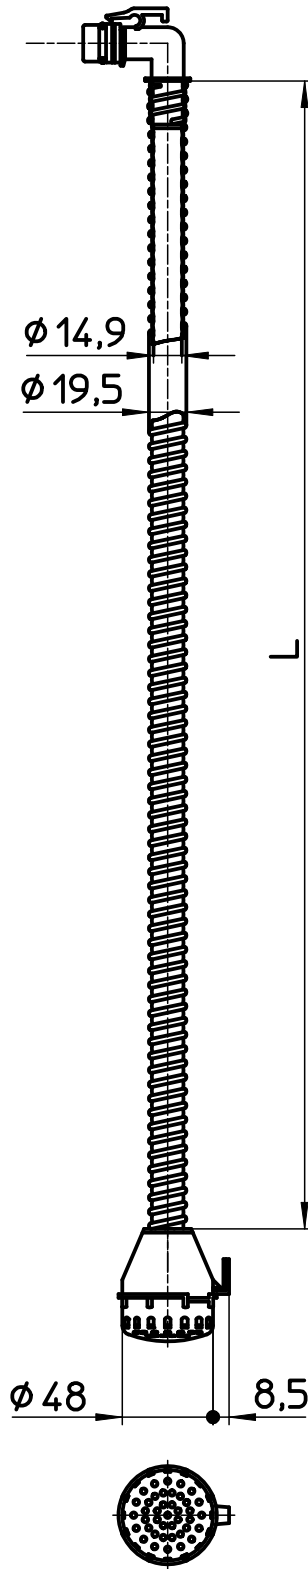

図番

品番	L
PT171-871S-4	400
PT171-871S-7	700

備考

品名	風呂水給水 ホースセット	尺度	承認	検図	製図	担当	第三角法
品番	PT171-871S-(長さ)	1:4	SANEI 株式会社