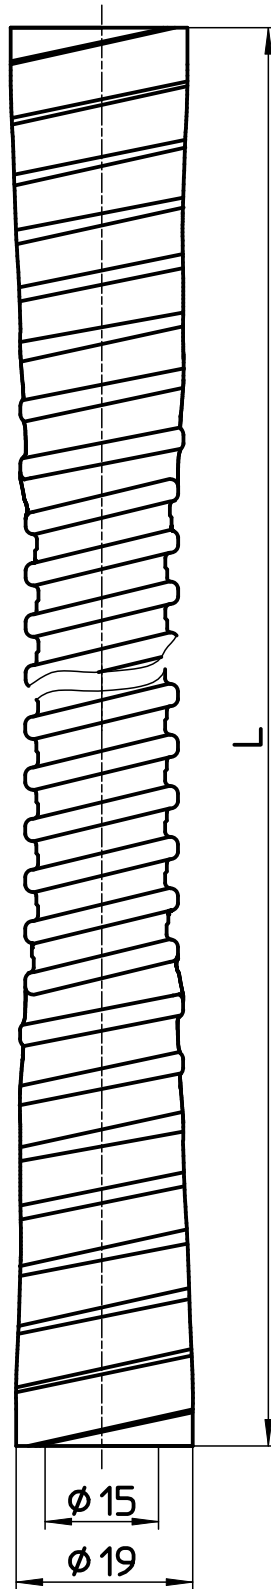

図番

品番	L
T171-880-3	3000
T171-880-4	4000
T171-880-5	5000

備考

品名	風呂水給水ホース	尺度	承認	検図	製図	担当	第三角法
品番	T171-880-(長さ)	1 : 1	15・7・31	15・7・29	15・7・29	15・7・29	SANEI 株式会社