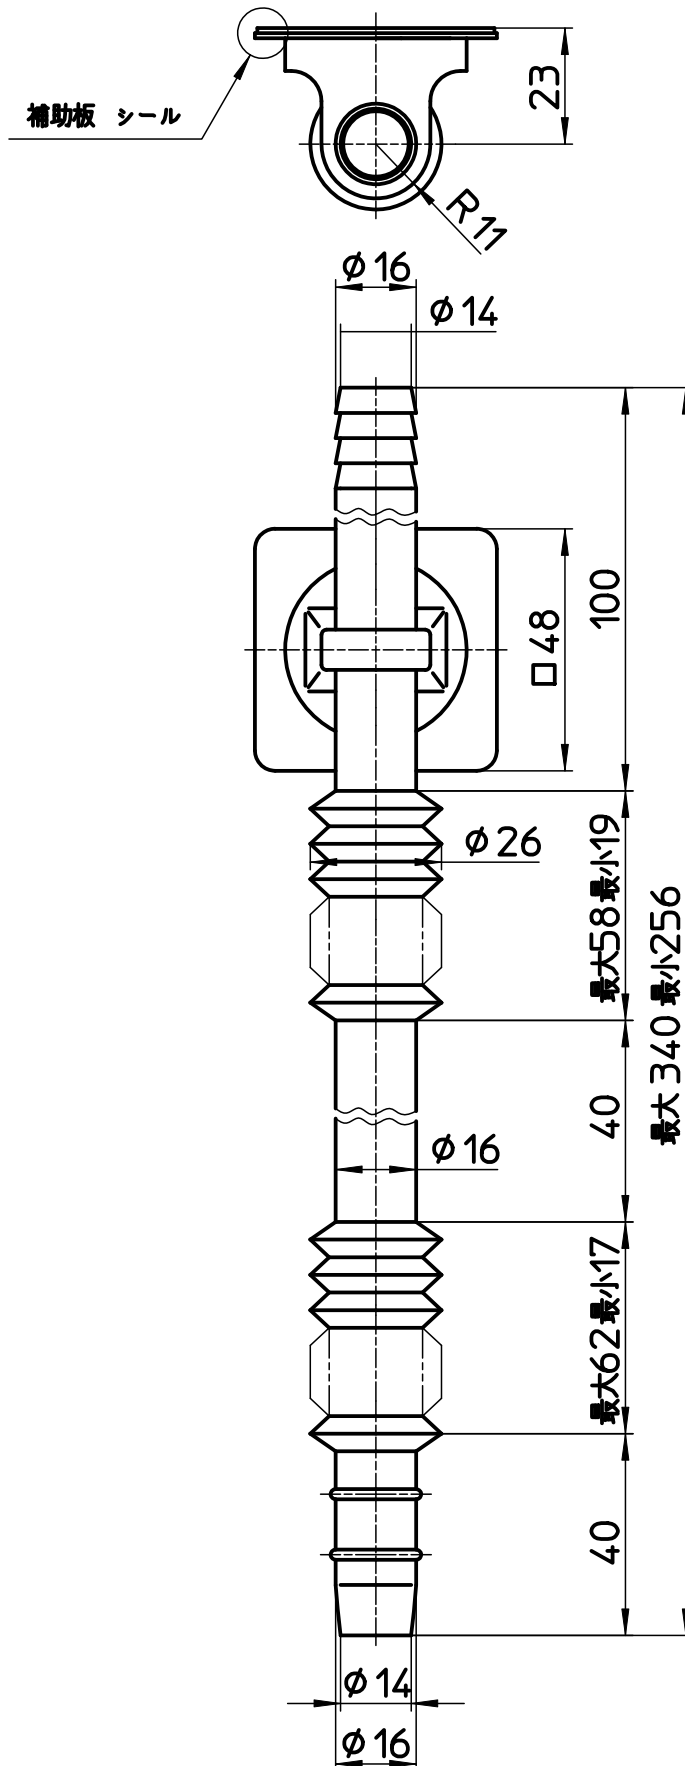

図番

備考

品名	風呂水給水ノズル	尺度	承認	検図	製図	設計	第三角法
品番	T171	1:1.5	04・7・	04・7・	04・7・	04・7・	SANEI 株式会社