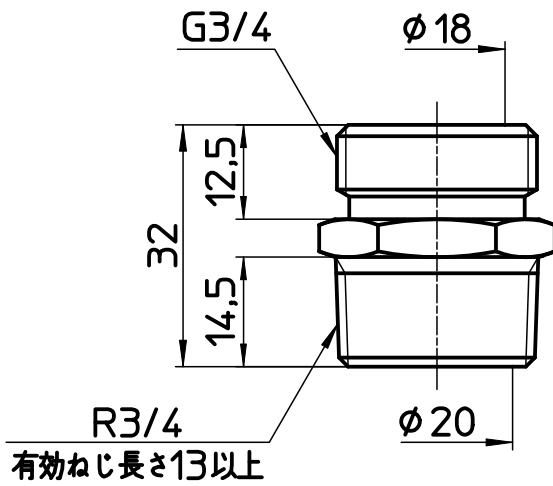

図番

備考

品名	ペンリーカンニプル	尺度	承認	検図	製図	担当	第三角法
品番	T20-20	1 : 1	23・10・11	23・10・11	23・10・11	09・2・5	SANEI 株式会社